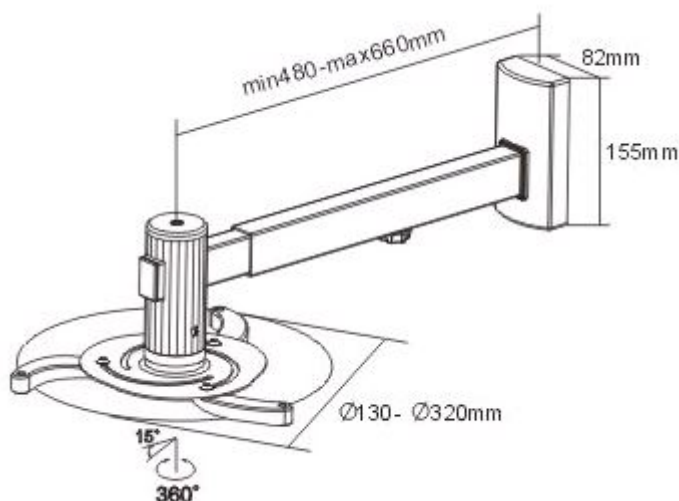

24 měs.

Stav:

Nové zboží

Popis**Sunne by Elite Screens PRO05**

Nástěnný držák pro projektor. Maximální zatížení tohoto držáku je **10 kg**. Držák nabízí naklonění o 15° a otočení o 360°.

**ZÁKLADNÍ SPECIFIKACE****Max. zatížení:** 10 kg**Vzdálenost od zdi:** 480 - 660 mm**Rozteč montážních bodů projektoru:** 130 - 320 mm**Materiál:** hliník, ocel**Barva:** stříbrná[Informační list](#)