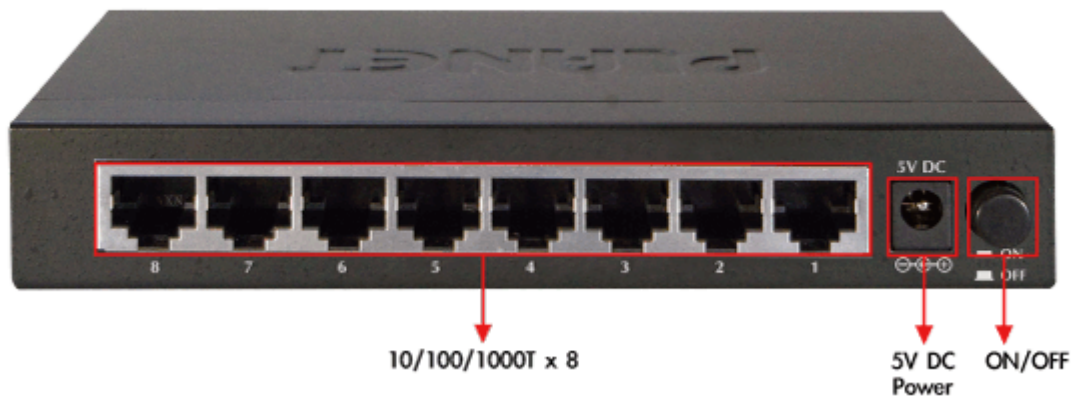

### PLANET GSD-803

8portový Gigabitový desktopový přepínač. Autodetekce rychlosti a typu kabelu. Kovová skříň. Energeticky efektivní ethernet zařízení podle 802.3az (EEE) a EuP, bez ventilátorů, ext.napájení.

Gigabitové přepínače v miniaturním provedení pro stolní použití. Mají plnou propustnost, jsou neblokující, vybaveny architekturou Store and Forward. Rozměry jejich kovových skříněk dovolují jejich umístění do malých 10" rozvaděčů či nenápadné uložení kdekoliv.

#### Fyzické vlastnosti:

**Porty:** 8 x RJ-45 10/100/1000BASE-T

**Paměť:** 4k MAC adres

**Propustnost:** sběrnice 16 Gbps, provozně 11,9 Mpps (64B)

**Podpora přenosu:** JumboFrame 9KB

**Provedení:** desktop

**Napájení:** externí zdroj 5V DC, celkový příkon do 3,4W

**Ochrana:** bez ochrany

**Provozní teplota:** 0 - 50°C

**Rozměry:** 155 x 86 x 26 mm

**Hmotnost:** 348 g