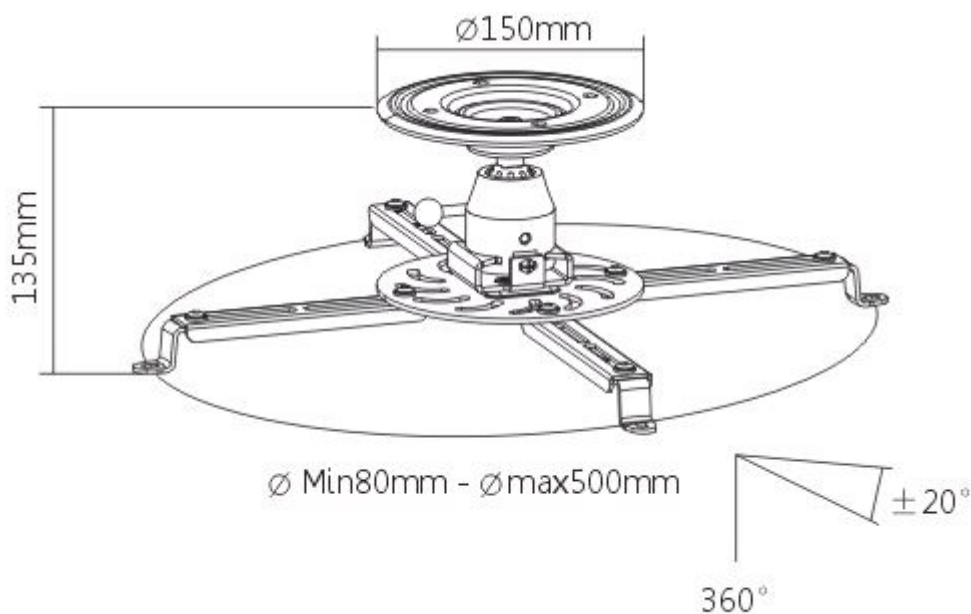

24 měs.

Stav:

Nové zboží

Popis**Sunne by Elite Screens PRO300S**

Držák na strop pro projektor. Maximální zatížení tohoto držáku je **25 kg**. Držák nabízí naklonění 20° a otočení 360°.

**ZÁKLADNÍ SPECIFIKACE****Max. zatížení:** 25 kg**Vzdálenost od stropu:** 135 mm**Materiál:** ocel**Barva:** bílá[Informační list](#)