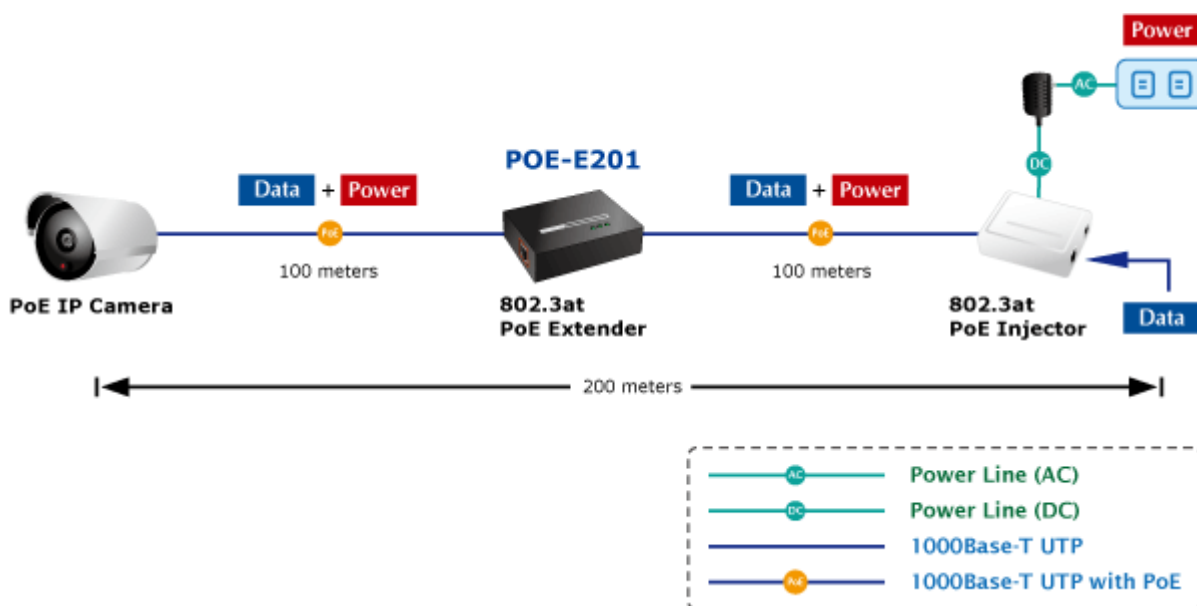

### PLANET POE-E201

Extender pro prodloužení segmentu ethernet 10/100/1000Base-T ze 100m na delší vzdálenosti včetně podpory napájení IEEE 802.3at.

Řešení prodloužení segmentu ethernet včetně zvětšení dosahu napájení PoE (power over ethernet). Jedná se o jednoduché zařízení dovolující prodloužit maximální délku ethernet segmentu ze 100m na 200m nebo až 500m včetně zachování napájení IEEE 802.3at zařízení na konci vedení.

Aplikace extenderu je ideální v místě použití IP kamer nebo bezdrátových přístupových bodů na jejich delší přípojné vzdálenosti. Cenově se tak jedná o levné rozšíření možnosti instalovat napájená zařízení do míst vzdálenějších od centrálního switchu nebo racku. Použití spočívá v jednoduchém vložení extenderu na přerušené vedení.

### ZÁKLADNÍ SPECIFIKACE

**Rozhraní:** 2 x RJ-45 10/100/1000 Mbps : 1 x Data + power input, 1 x Data + Power output

**Celkový napájecí výkon:** do 26 W, IEEE 802.3af, 802.3at

**Zatížitelnost portu:** až 26 W

**Napájení:** PoE 802.3at na vstupu, max. 3,2 W

**Provozní teplota:** 0 až 50°C

**Rozměry:** 94 x 70 x 26 mm

**Hmotnost:** 197 g

 [Vlastnosti](#)

 [Manuál](#)

 [Ostatní download](#)