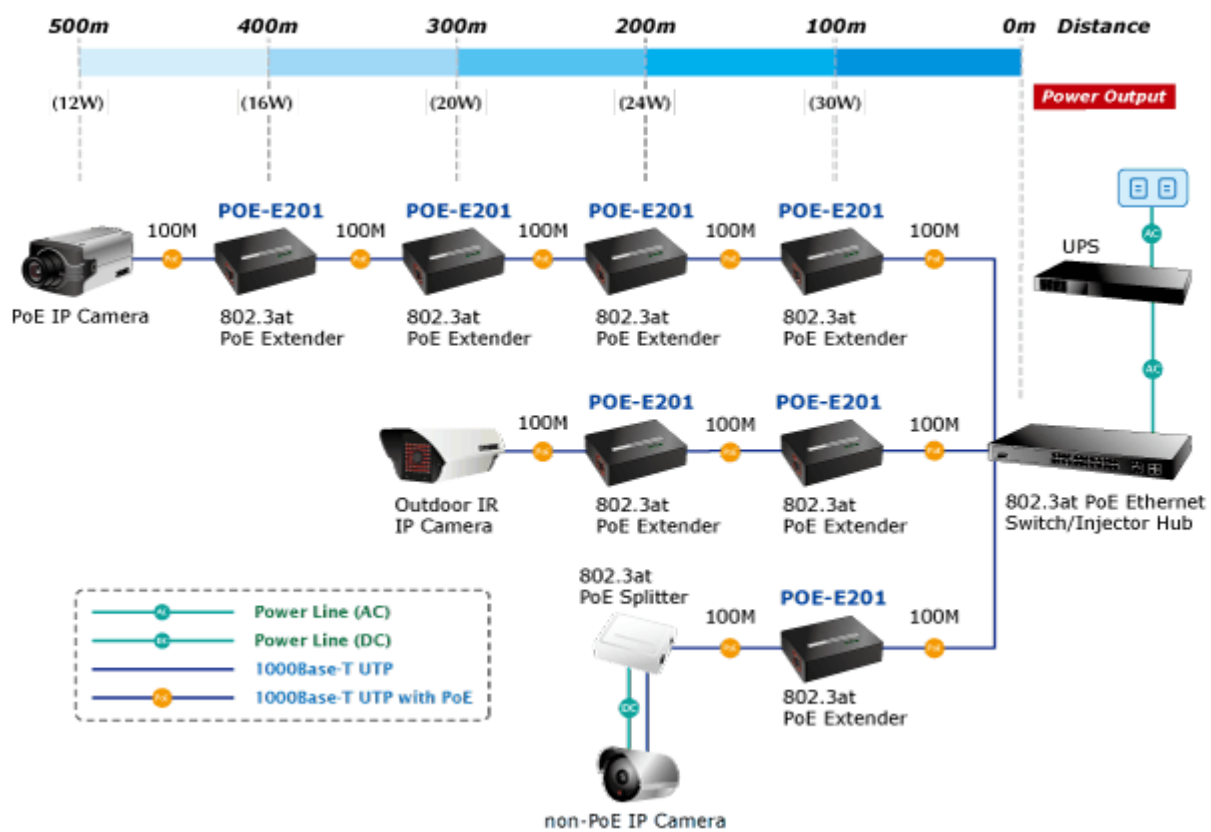

### PLANET POE-E201

Extender pro prodloužení segmentu ethernet 10/100/1000Base-T ze 100m na delší vzdálenosti včetně podpory napájení IEEE 802.3at.

Řešení prodloužení segmentu ethernet včetně zvětšení dosahu napájení PoE (power over ethernet). Jedná se o jednoduché zařízení dovolující prodloužit maximální délku ethernet segmentu ze 100m na 200m nebo až 500m včetně zachování napájení IEEE 802.3at zařízení na konci vedení.

Aplikace extenderu je ideální v místě použití IP kamer nebo bezdrátových přístupových bodů na jejich delší přípojné vzdálenosti. Cenově se tak jedná o levné rozšíření možnosti instalovat napájená zařízení do míst vzdálenějších od centrálního switchu nebo racku. Použití spočívá v jednoduchém vložení extenderu na přerušené vedení.

### ZÁKLADNÍ SPECIFIKACE

**Rozhraní:** 2 x RJ-45 10/100/1000 Mbps : 1 x Data + power input, 1 x Data + Power output

**Celkový napájecí výkon:** do 26 W, IEEE 802.3af, 802.3at

**Zatížitelnost portu:** až 26 W

**Napájení:** PoE 802.3at na vstupu, max. 3,2 W

**Provozní teplota:** 0 až 50°C

**Rozměry:** 94 x 70 x 26 mm

**Hmotnost:** 197 g

 [Vlastnosti](#)

 [Manuál](#)

 [Ostatní download](#)