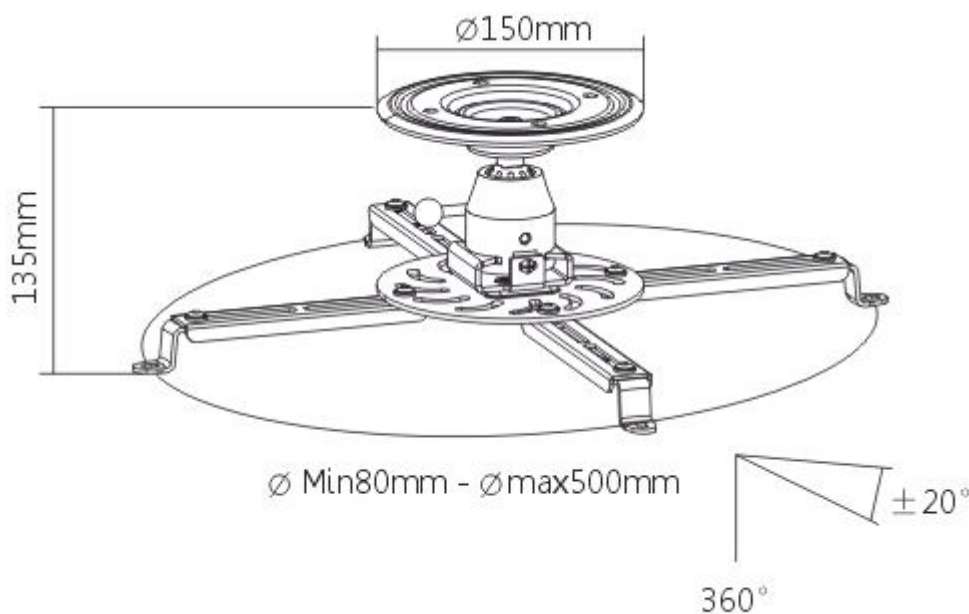

24 měs.

Stav:

Nové zboží

Popis**Sunne by Elite Screens PRO300S**

Držák na strop pro projektor. Maximální zatížení tohoto držáku je **25 kg**. Držák nabízí naklonění o 20° a otočení o 360°.

**ZÁKLADNÍ SPECIFIKACE****Max. zatížení:** 25 kg**Vzdálenost od stropu:** 135 mm**Rozteč montážních bodů projektoru:** 80-500 mm**Materiál:** hliník**Barva:** černá[Informační list](#)