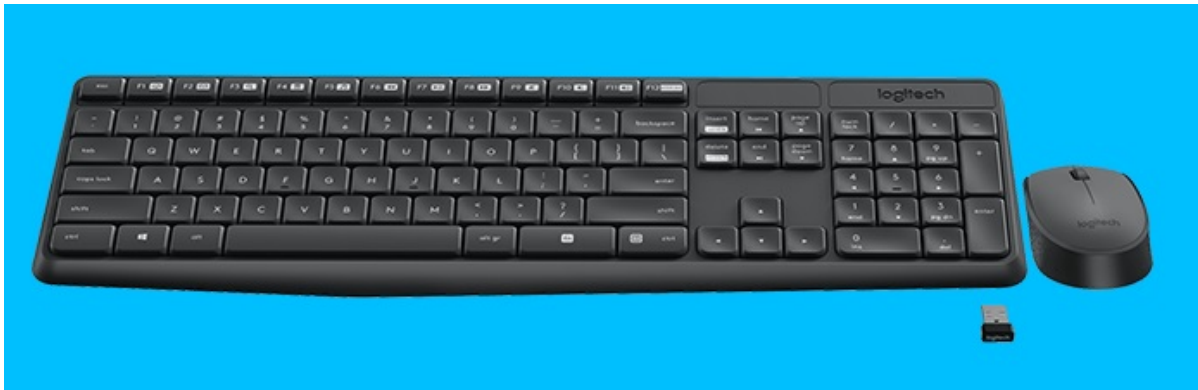

24 měs.

Stav:

Nové zboží

Popis

Set klávesnice a myši Logitech - komfortní a bezdrátové kontrola vašeho PC

Set klávesnice a myši Logitech MK235 pro komplexní ovládání vašeho PC a všech pracovních aplikací a programů, surfování po internetu apod. Díky **bezdrátovému připojení** máte maximální volnost při pohybu myši i umístění klávesnice. **Standardní rozložení kláves** vám umožní ihned začít pracovat tak, jak jste zvyklí. Samozřejmostí je **numerický blok** pro jednoduché a rychlé psaní čísel.

Konstrukce klávesnice je navržena pro každodenní použití a vyznačuje se **dlouhou životností**, díky **odolnosti proti polití** můžete bez obav na pracovní stůl postavit také šálek kávy či čaje při dlouhotrvající činnosti. Optická **myš Logitech** **disponuje rozlišením 1000 dpi** a umožní plynulé a svižné ovládání kurzoru a tím také efektivní surfování po internetu, manipulaci s tabulkami, grafy nebo texty. **Miniaturní USB přijímač** má dosah až 10 metrů.

Logitech MK235

Bezdrátový set, který je návykový, neboť si ihned po vybalení budete moci vychutnat pohodlí a jednoduchost běžného rozvržení klávesnice standardní velikosti. **Odolná konstrukce** s robustními sklopnými nožkami a provedení odolné proti políť. Díky **vrstvě zabraňující blednutí** na každé klávese se již nebudete muset bát ztráty písmen z kláves. Stačí připojit **miniaturní přijímač USB** a vychutnávat si spolehlivé připojení bez prodlev na vzdálenost až **10 metrů**.