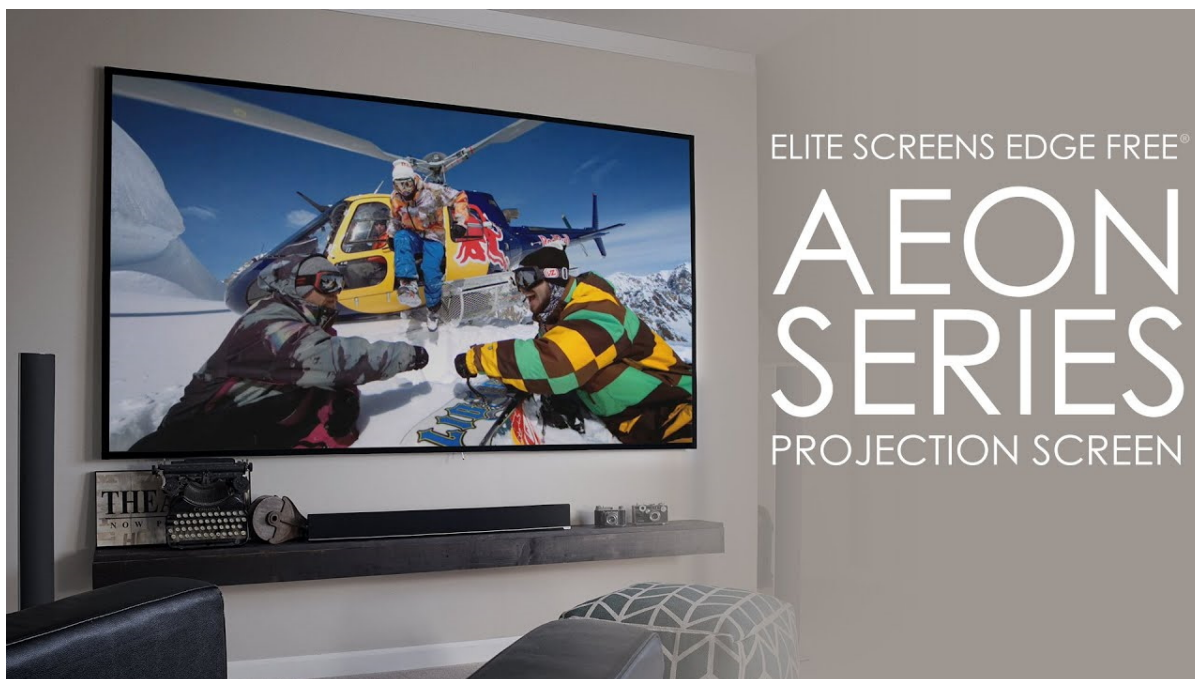

24 měs.

Stav:

Nové zboží

Popis

Elite Screens AR100WH2

Projekční plátno v pevném rámu s úhlopříčkou **100"** a poměrem stran **16 : 9**. Ideální pro domácí použití v kombinaci s projektořem. Materiál **CineWhite** má široký rozptyl světla, černobílý kontrast a přirozené barevné ztvárnění. Plátno podporuje **HDR, aktivní 3D a 4K Ultra HD Ready** a nabízí šířku zorného úhlu **180°**. Plátno je nataženo přes podkladový rám, **působí tedy bezrámovým dojmem** (možnost instalace ultratenké lišty).

- Série Aeon Edge Free - bezrámové/bezokrajové projekční plátno v pevném rámu
- Ideální pro domácí použití
- Aktivní 3D, 4K Ultra HD
- Lehká hliníková konstrukce s děleným rámem
- Snadná montáž a instalace
- Edge Free (bezokrajové) + možnost instalace ultratenké lišty

Barva rámu: černá

CineWhite

1. Materiál plátna CineWhite
2. 180° pozorovací úhel (90° vlevo a vpravo)
3. Aktivní 3D & 4K/8K Ultra HD Ready
4. Matný bílý povrch (PVC Flexible)
5. Přirozené podání barev & rovnoměrný rozptyl světla
6. Černá zadní strana
7. Gain 1.1
8. Vhodné pro projektory s krátkou i velmi krátkou projekční vzdáleností a běžné projektory