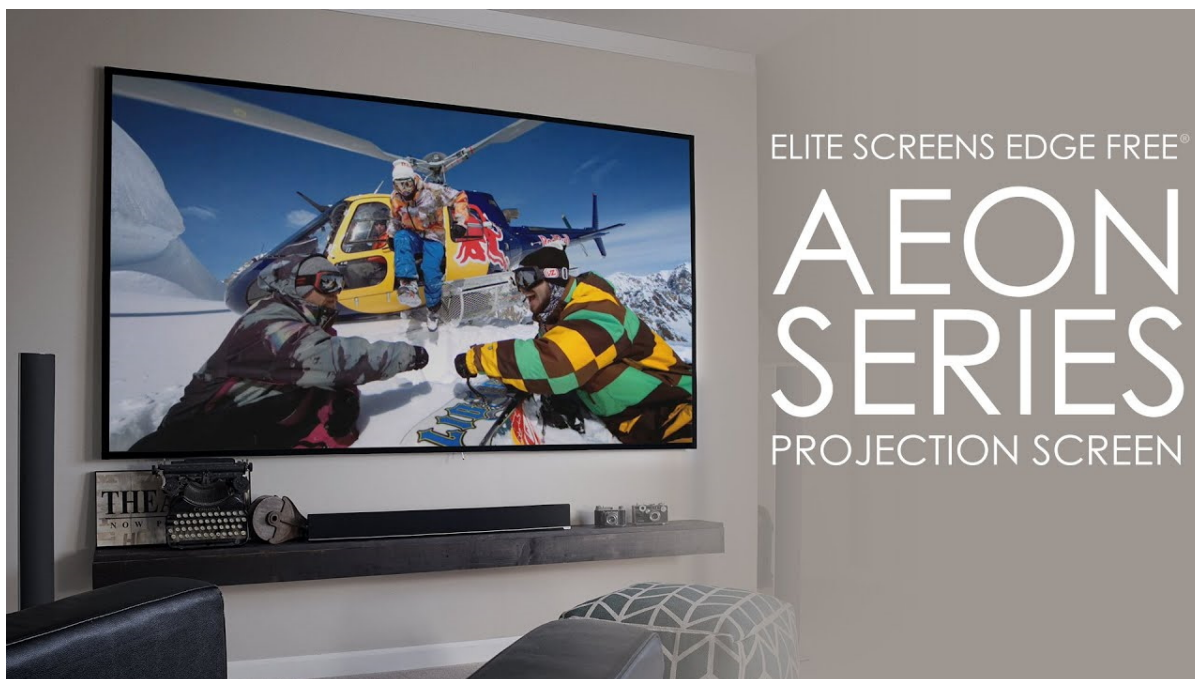

24 měs.

Stav:

Nové zboží

Popis

Elite Screens AR110WH2

Projekční plátno v pevném rámu s úhlopříčkou **110"** a poměrem stran **16 : 9**. Ideální pro domácí použití v kombinaci s projektořem. Materiál **CineWhite** má široký rozptyl světla, černobílý kontrast a přirozené barevné ztvárnění. Plátno podporuje **HDR, aktivní 3D a 4K Ultra HD Ready** a nabízí šířku zorného úhlu **180°**. Plátno je nataženo přes podkladový rám, **působí tedy bezrámovým dojmem** (možnost instalace ultratenké lišty).

- Série Aeon Edge Free - bezrámové/bezokrajové projekční plátno v pevném rámu
- Ideální pro domácí použití
- Aktivní 3D, 4K Ultra HD
- Lehká hliníková konstrukce s děleným rámem
- Snadná montáž a instalace
- Edge Free (bezokrajové) + možnost instalace ultratenké lišty

Barva rámu: černá

CineWhite

1. Materiál plátna CineWhite
2. 180° pozorovací úhel (90° vlevo a vpravo)
3. Aktivní 3D & 4K/8K Ultra HD Ready
4. Matný bílý povrch (PVC Flexible)
5. Přirozené podání barev & rovnoměrný rozptyl světla
6. Černá zadní strana
7. Gain 1.1
8. Vhodné pro projektory s krátkou i velmi krátkou projekční vzdáleností a běžné projektory