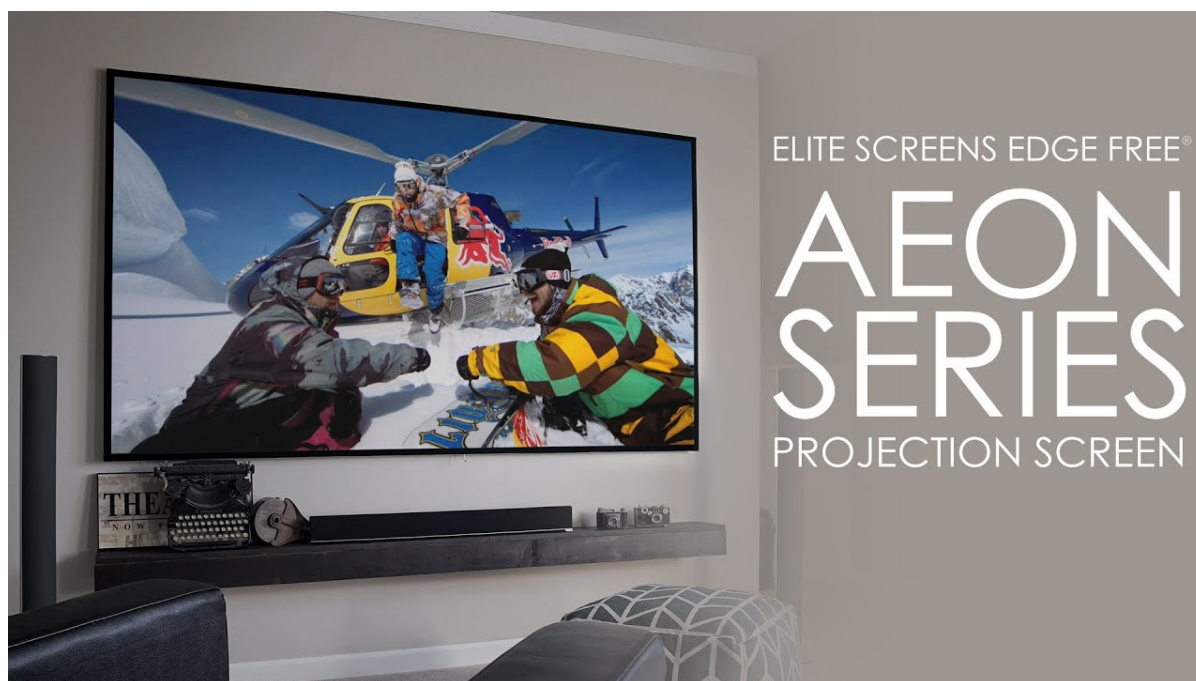

24 měs.

Stav:

Nové zboží

Popis

Elite Screens AR120DHD3

Projekční plátno v pevném rámu s úhlopříčkou **120"** a poměrem stran **16 : 9**. Ideální pro domácí použití v kombinaci s projektorem. Materiál **CineGrey 3D** je referenční kvalitní materiál vyvinutý pro prostředí s minimální kontrolou nad osvětlením místnosti. Plátno podporuje **aktivní 3D, 4K Ultra HD, HDR** a nabízí šířku zorného úhlu **90°**. Plátno je nataženo přes podkladový rám, **působí tedy bezrámovým dojmem** (možnost instalace ultratenké lišty).

- Série Aeon Edge Free - bezrámové/bezokrajové projekční plátno v pevném rámu
- Ideální pro domácí použití
- Aktivní 3D, 4K Ultra HD
- Lehká hliníková konstrukce s děleným rámem
- Snadná montáž a instalace
- Edge Free (bezokrajové) + možnost instalace ultratenké lišty

Plátno CineGrey 3D není kompatibilní s projektory s ultrakrátkou projekční vzdáleností.

ZÁKLADNÍ SPECIFIKACE

Úhlopříčka: 120" (304,8 cm)
Poměr stran: 16 : 9
Typ plátna: pevný rám, Edge Free (bezokrajové)
Rozměry plátna: 147,8 x 264 cm
Materiál plátna: CineGrey 3D
Odrazivost plátna (gain): 1.2
Projekční vzdálenost: normal
Barva rámu: černá