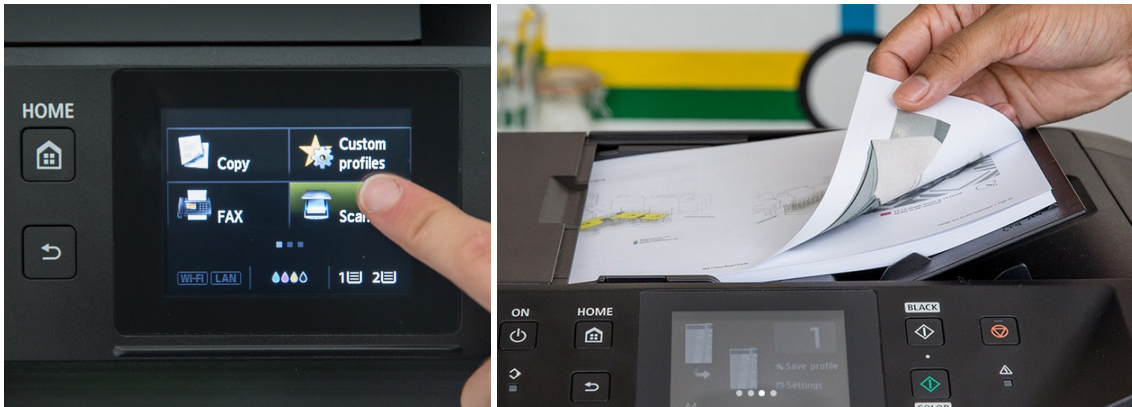

12 měs.

Stav:

Nové zboží

Popis

Tiskárna Canon MAXIFY MB5450 - multifunkční pracovník do vaší osobní kanceláře

Multifunkční barevná tiskárna Canon MAXIFY MB5450, která v sobě integruje také **kopírku, skener a fax**, efektivně zrychlí všechny procesy v rámci kanceláře nebo domácnosti. Díky rychlosti **až 24 stran za minutu** a funkci **automatického oboustranného tisku** ušetříte nejen spoustu času, ale také náklady na provoz.

Bezdrátové připojení skrze Wi-Fi podporuje snadnou integraci do sítě a současně vám umožní komfortní tisk z mobilních zařízení. Využít můžete rovněž cloudové služby a razantně zvýšit svoji produktivitu. **Tiskárna Canon MAXIFY MB5450** disponuje **USB portem** pro připojení USB přenosných zařízení a pohodlný tisk přímo z nich.

Canon Maxify MB5450

Inkoustová tiskárna formátu **A4** nabízející kompletní tiskové úlohy - tisk, skenování, kopírování i fax. Poskytuje rozlišení tisku až **1200 x 600 DPI** při rychlosti **24** stran/min. černobíle a **15,5** stran/min. barevně. Dále je tiskárna vybavena **oboustranným automatickým tiskem**. Pro skenování či kopírování je k dispozici skener s rozlišením **1200 x 1200 DPI**. Pro snadnou obsluhu tiskárny je připraven **3,4"** velký dotykový displej. V případě zapojení do sítě tiskárna nabízí **RJ-45** port či bezdrátovou technologii **Wi-Fi**. Na čelním panelu se též nalézá **USB port** pro připojení USB médií.