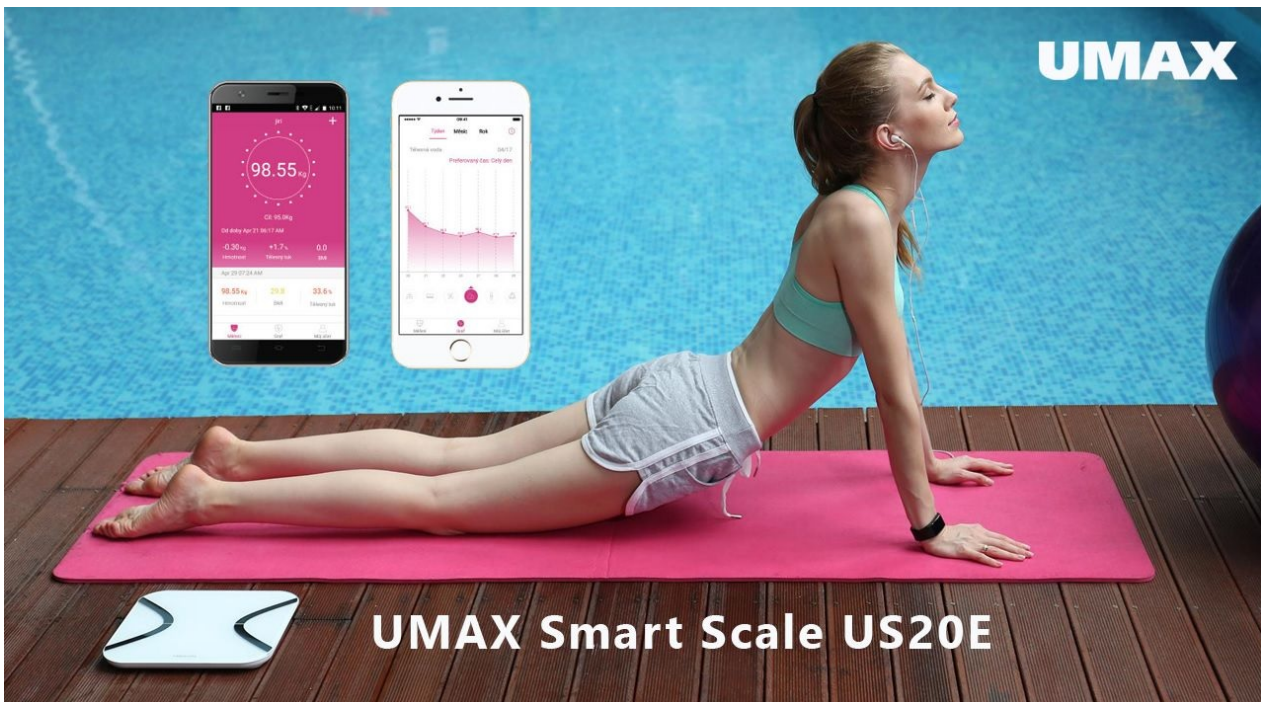

24 měs.

Stav:

Nové zboží

Popis

Chytrá váha UMAX Smart Scale US20E - změří i to, co nevidíte

UMAX Smart Scale US20E představuje zástupce nové generace chytrých osobních vah do každé moderní domácnosti. Kromě měření hmotnosti totiž umožňuje sledovat dalších **11 parametrů** vašeho těla. Díky tomu získáte **komplexní přehled** o své tělesné schránce. **Chytrá váha UMAX Smart Scale** vás jednoduše změří od hlavy až po paty a poskytne vám ucelený obrázek o vaší konstituci a tělesné kondici.

**UMAX Smart Scale US20E**

Patří sem měření:

- Hmotnost
- BMI
- Objem vody
- Metabolický věk
- BMR
- Kostní hmota
- Kosterní svalovina
- Viscerální tuk

- Proteiny
- Tělesný tuk
- Svalovina

Získáte tak přesný zdroj informací **pro podporu vašeho tréninku a cvičení**, ať už se snažíte jen zlepšit fyzickou kondici, nebo chcete nabrat svalovou hmotu v rámci příprav na závody. Váš progres budete moci přehledně skrze mobilní aplikaci. Během vážení lze hodnoty přenést bezdrátově přímo do aplikace a zálohovat v cloudu. S aplikací můžete vytvořit **profil pro celou vaši rodinu** nebo přátele a spravovat veškerá naměřená data.

UMAX Smart Scale US20E

Chytrá váha nové generace, která využívá pokročilou technologii pro sledování hmotnosti a dalších tělesných parametrů. Smart Scale analyzuje tělesné složení **až 11 různých parametrů** a měří hmotnost prostřednictvím bioelektrické impedanční analýzy (BIA). Váha je propojena bezdrátově pomocí **Bluetooth 4.0** s mobilní aplikací **FeelFit Health Fitness Tool** v češtině, což umožňuje kontrolovat naměřená data, která potřebujete k převzetí kontroly nad vaší kondicí.