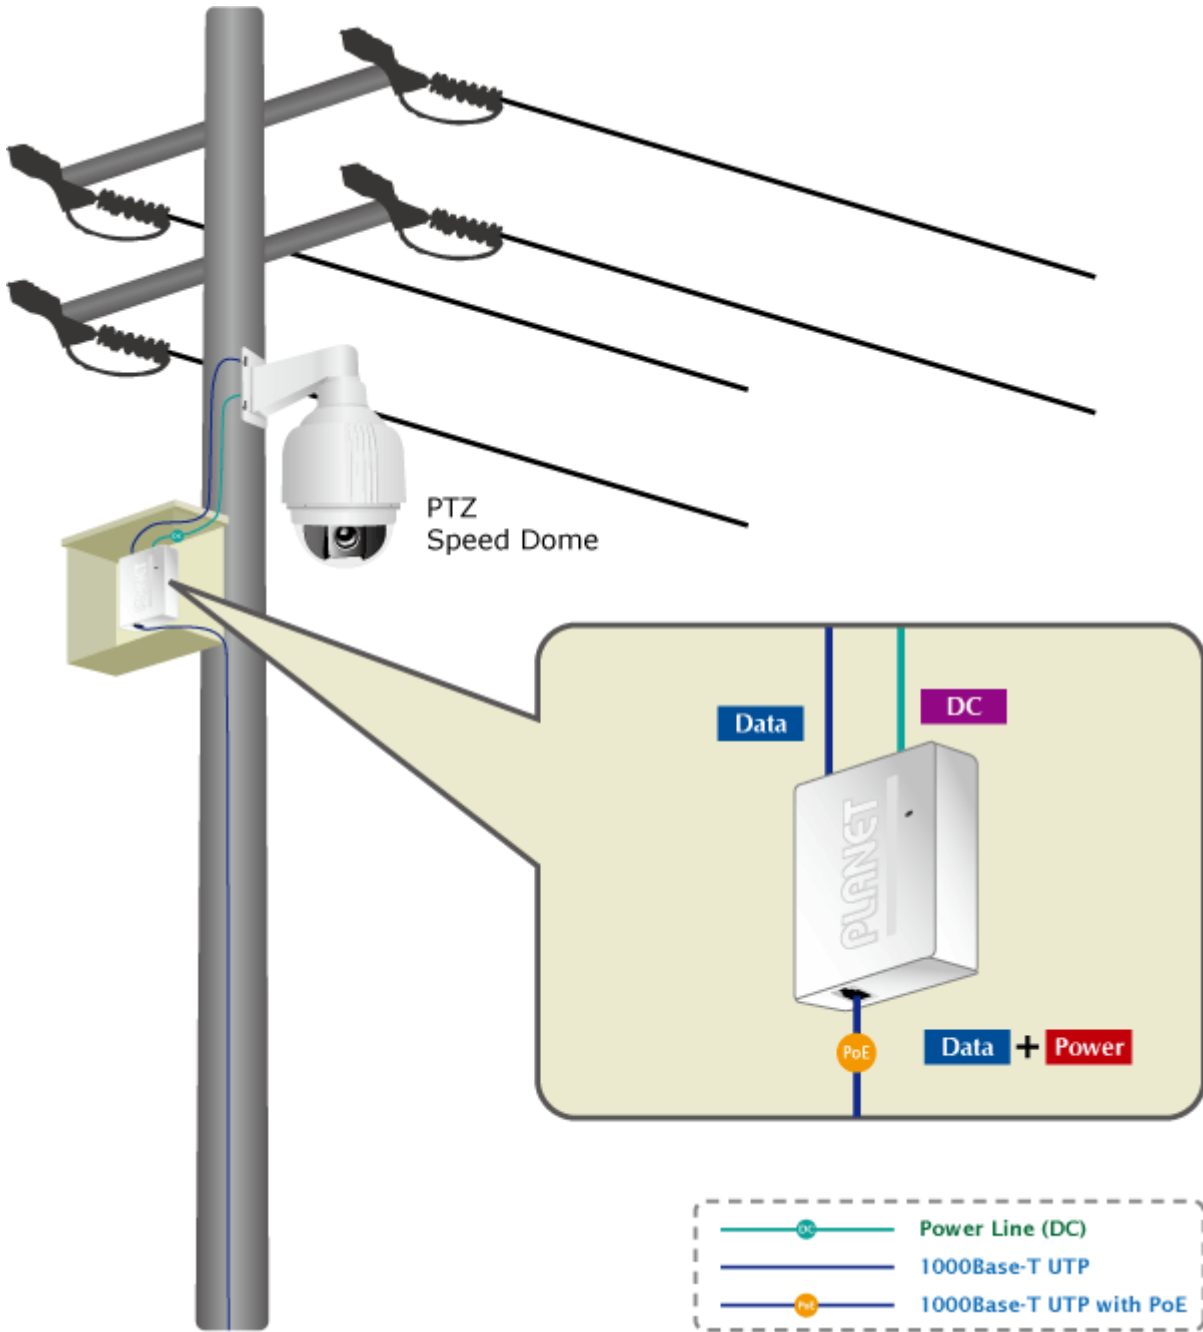

PLANET POE-161S

Cena celkem:

1 116 Kč
(bez DPH: 922 Kč)

Kód zboží:

NETPLA1034

Part No.:

POE-161S

Záruka:

38 měs.

Stav:

Nové zboží

Popis

PLANET POE-161S

Konvertor pro napájení po ethernetovém kabelu standardu IEEE 802.3at (splitter, výstup 5V/12V SS). Podpora IEEE 802.3 / 802.3u / 802.3ab, 10/100/1000Base-T. Montáž na zeď, plastová skříňka.

ZÁKLADNÍ SPECIFIKACE

Rozhraní: 2× RJ-45 10/100/1000 Mbps : 1× PoE vstup (data + napájení), 1× Data + Power výstup

Celkový napájecí výkon: 5 V DC/ 12 V DC

Napájení: 802.3at PoE+ 52-56 V DC

Provozní teplota: 0 až 50 °C

Rozměry: 94,75 × 72,38 × 31 mm

Hmotnost: 108 g

 [Prezentace použití](#)

 [Ostatní download](#)