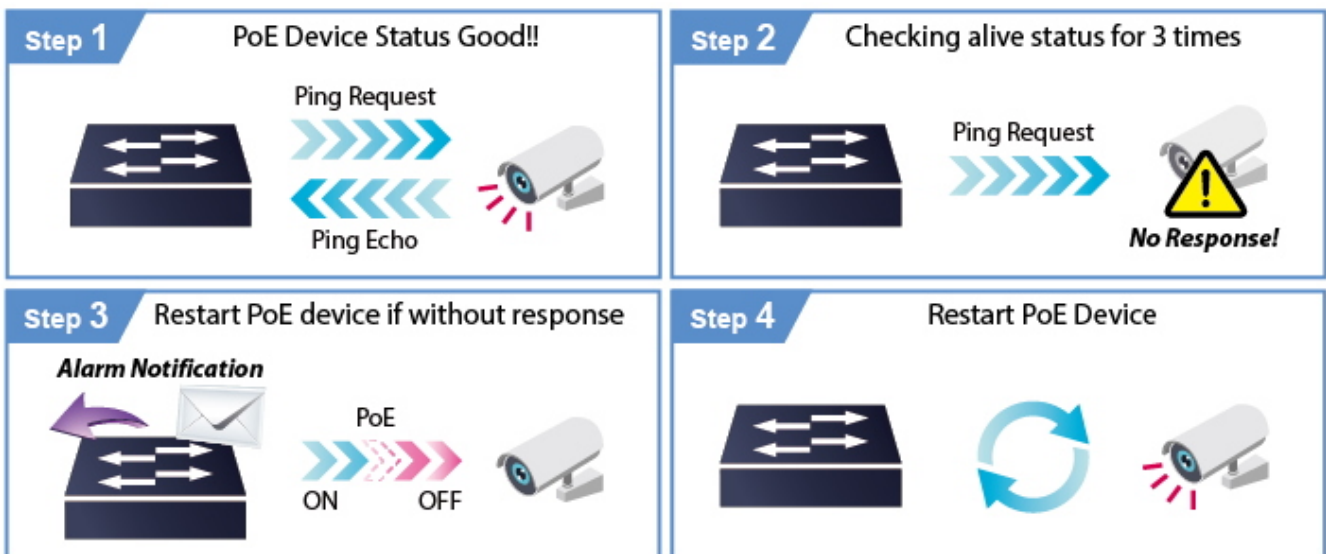

Výkonný PoE (Power over Ethernet) injektor pro napájení zařízení po ethernetu podle IEEE 802.3af (PoE) a vícepříkonových zařízení IEEE 802.3at (PoE+). Je navržen **pro napájení zařízení jako jsou PTZ nebo Speed-Dome IP kamery, Wi-Fi přístupové body, VoIP telefony atd.**

K dispozici je celkem 24 portů s celkovým výstupním výkonem až 720 W, injektor je průchozí, napájení přidružuje na již stávající Ethernet Cat5/5e/6 vedení.

Pokud koncové zařízení nepodporuje IEEE 802.3af/at budete potřebovat např. splitter POE-161S, které pro danou kabelovou trasu napájení pro vzdálené zařízení poskytne.

Provozní teplota: 0 až +50 °C

Rozměry: 440 × 300 × 44 mm

Hmotnost: 4,3 kg

The Managed Injector Hub

with 802.3at PoE+ Ports & Advanced **Cybersecurity**

Strengthen
TLSv1.2/SNMPv3
Encryption

An illustration showing network management. On the left, two people are looking at a laptop. In the center, a tablet displays a dashboard with metrics: 8, 2, 20, 500, 1, 2, 1200. On the right, a smartphone displays a 'Management Devices' list with a hand pointing at it. The background features a city skyline.

Device Model
XGS-6320-4X8TR
XGS-6320-12X4TR
IGS-10020MT
GS-4210-24T25
GS-4210-8P25

NMS Controller

CloudViewer App

PTZ/Speed Dome Camera

PD Alive Check

PoE Schedule