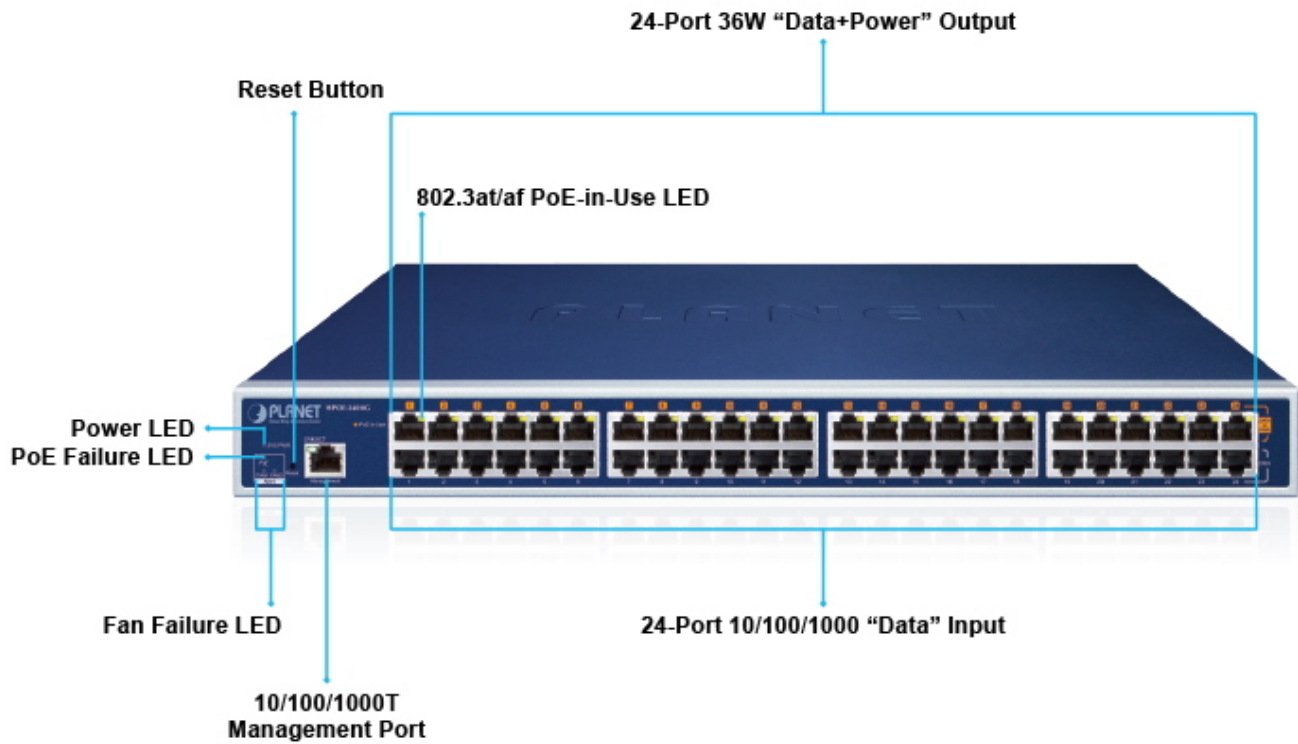

NMS Controller

CloudViewer App