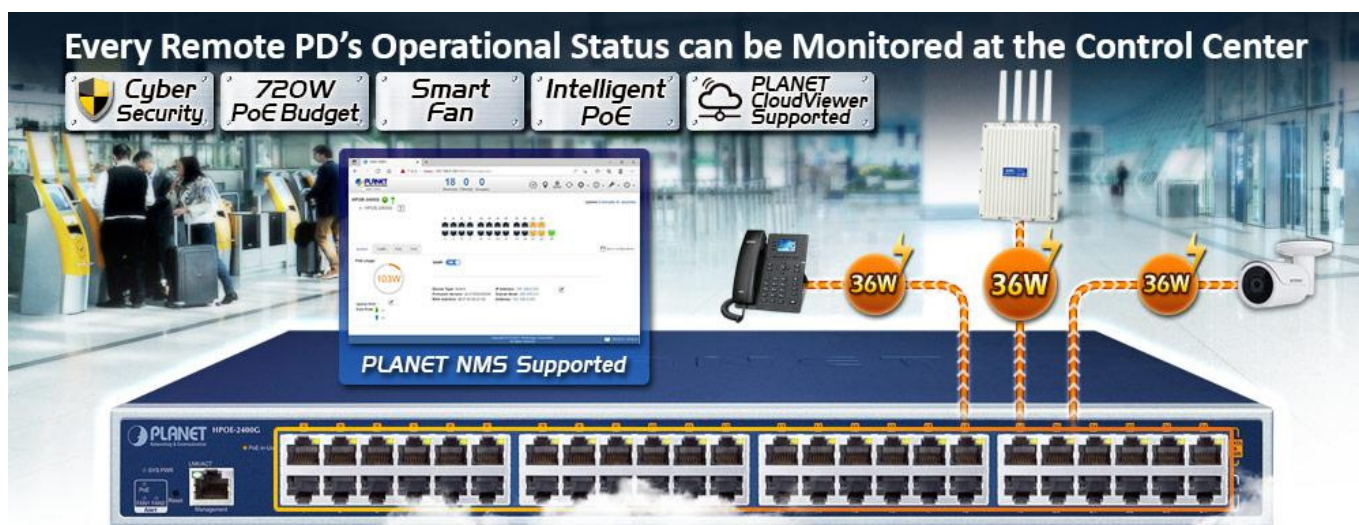

38 měs.

Stav:

Nové zboží

Popis

PLANET HPOE-2400G v6

24portový injektor pro napájení po Ethernetu, **24× RJ-45 (data vstup) + 24× RJ-45 PoE/PoE+ (data + napájení výstup), PoE budget 720 W (max. 36 W/port)**, 2× ventilátor s automatickým řízením otáček, napájení AC 100–240 V. Web správa, SNMP monitoring + SNMP trap, scheduler, TLS v1/v2, **Planet DDNS & Easy DDNS, podpora Planet NMS System, CloudViewer a Smart Discovery Utility**, síťové řešení kybernetické bezpečnosti (Cybersecurity), SPI Firewall, **inteligentní PoE** (PD Alive Check, PoE Schedule, PoE status), mid-span PoE.

Výkonný PoE (Power over Ethernet) injektor pro napájení zařízení po ethernetu podle IEEE 802.3af (PoE) a vícepříkonových zařízení IEEE 802.3at (PoE+). Je navržen **pro napájení zařízení jako jsou PTZ nebo Speed-Dome IP kamery, Wi-Fi přístupové body, VoIP telefony atd.**

K dispozici je celkem 24 portů s celkovým výstupním výkonem až 720 W, injektor je průchozí, napájení přidružuje na již stávající Ethernet Cat5/5e/6 vedení.

Pokud koncové zařízení nepodporuje IEEE 802.3af/at budete potřebovat např. splitter POE-161S, které pro danou kabelovou trasu napájení pro vzdálené zařízení poskytne.

Provozní teplota: 0 až +50 °C

Rozměry: 440 × 300 × 44 mm

Hmotnost: 4,3 kg

The Managed Injector Hub

with 802.3at PoE+ Ports & Advanced **Cybersecurity**

Strengthen
TLSv1.2/SNMPv3
Encryption

An illustration showing network management. On the left, two people are looking at a laptop. In the center, a tablet displays a dashboard with metrics: 8, 2, 20, 500, 1, 2, 1200. On the right, a smartphone displays a 'Management Devices' list with a hand pointing at it. The background features a city skyline.