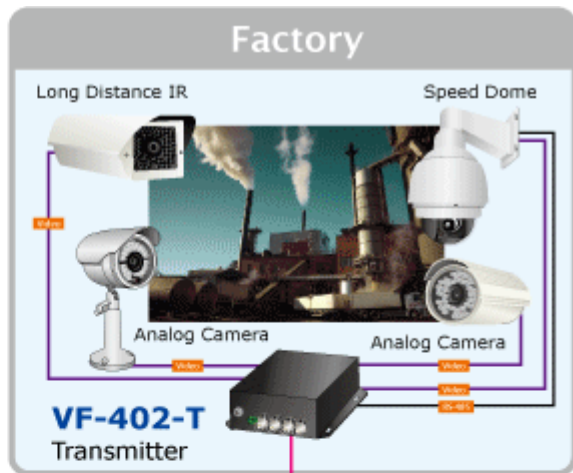

4 x RS-485 dle nastavení propustnost do 115kbps, 4 kanály, jednosměrný přenos od přijímače k vysílači, typicky pro ovládání telemetrie/natáčení kamer

**Zkreslení videosignálu zesílením:** <1,3%, posun fáze <1,3°; SNR > 67dB

**Napájení:** 5V DC, příkon <5W, zdroj je součástí balení

**Provozní teplota:** -25°C až 75°C, vlhkost <95%

**Rozměry:** 157 x 116,5 x 48 mm

**Hmotnost:** 580 g

Příklady použití:

 [Aplikace a použití](#)

 [Manuál](#)