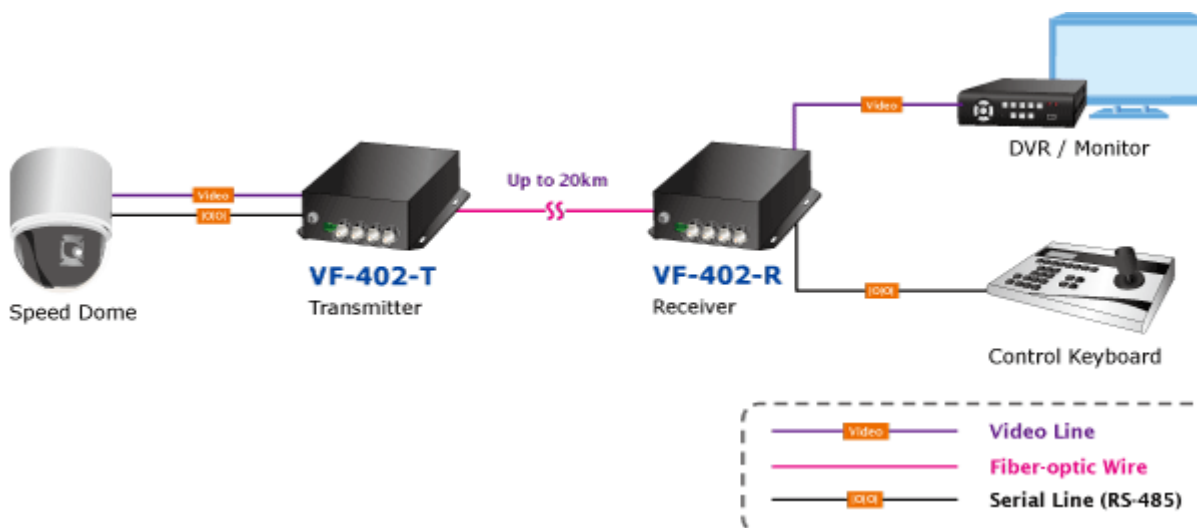

KONVERTOR PLANET VF-402-KIT

Cena celkem:

12 022 Kč
(bez DPH: 9 936 Kč)

Kód zboží:

NETPLA1129

Part No.:

VF-402-KIT

Záruka:

26 měs.

Stav:

Nové zboží

Popis

PLANET VF-402-KIT

Konvertor 4x Video, 4x RS-485 jednosměrné, na optické vedení s vláknem typu single mode, dosah 20km. FC optický konektor, jediné vlákno (WDM technologie). RS-485 s přepětovou ochranou. Prostorově -25 až 75°C.

Konvertor pro přenos video signálů po jediném optickém vlákně. Sestává z vysílací části VF-402-T a přijímací VF-402-R.

Slouží pro nekompresovaný přenos video signálů po optických trasách.

ZÁKLADNÍ SPECIFIKACE

Přenos video rozhraní: PAL, NTSC

Porty:

1 x optický port: WDM 1310/1550nm, konektor FC, singlemode 9/125um

4 x video vstup, BNC konektory, 75 ohm, přenášené pásmo: 25 - 60 MHz

4 x RS-485 dle nastavení propustnost do 115kbps, 4 kanály, jednosměrný přenos od přijímače k vysílači, typicky pro ovládání telemetrie/natáčení kamer

Zkreslení videosignálu zesílením: <1,3%, posun fáze <1,3°; SNR > 67dB

Napájení: 5V DC, příkon <5W, zdroj je součástí balení

Provozní teplota: -25°C až 75°C, vlhkost <95%

Rozměry: 157 x 116,5 x 48 mm

Hmotnost: 580 g

Příklady použití: