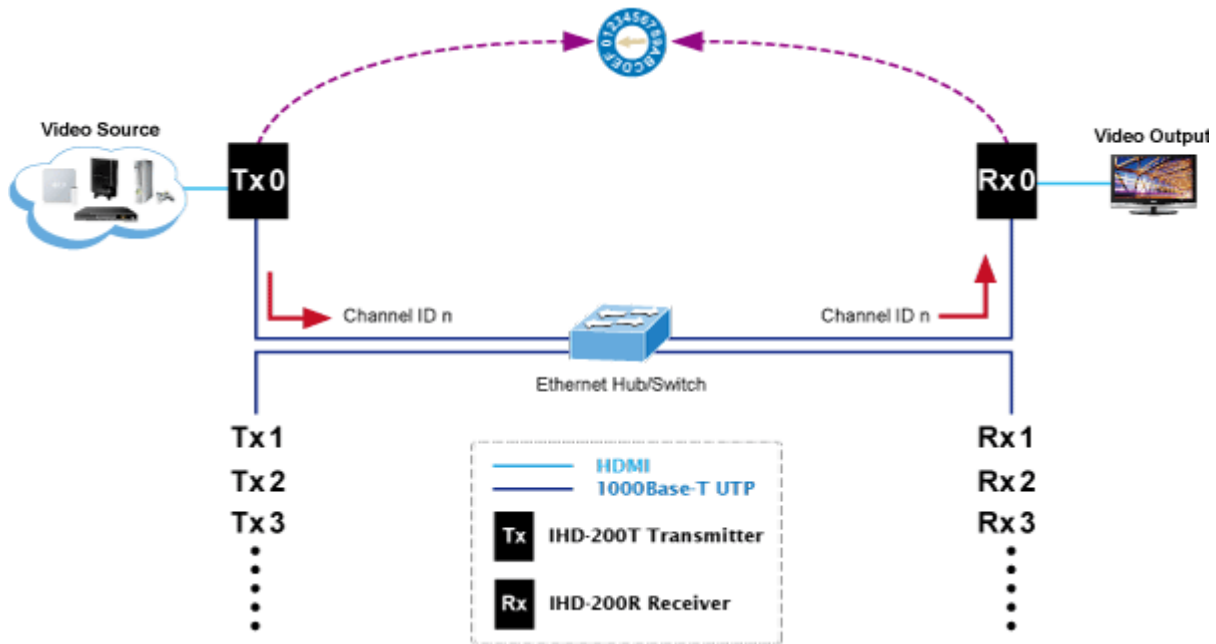

PŘIJÍMAČ PLANET IHD-200R

Cena celkem:	6 106 Kč (bez DPH: 5 047 Kč)
Kód zboží:	NETPLA1132
Part No.:	IHD-200R
Záruka:	26 měs.
Stav:	Nové zboží

Popis

Přijímač distribuce pro extender nebo video stěnu přes síť LAN (ethernet), podpora rozlišení HD až WUXGA. Přenos 16 nezávislých kanálů nebo 4 simultánních obrazů. Podpora funkce EDID. Spojení bod-bod nebo multicast. Web management, VESA montáž. Řešení pro IP distribuci video prezentací v prostředí LAN pro účely zobrazení na panelech a video stěnách. Jednotky přenosu podporují několik režimů od spojení vysílač-přijímač po multicast spojení bod vysílač-přijímače v režimech zobrazení pro jednotlivé monitory nebo jako video stěna. Video obraz lze zabezpečit proti zcizení obsahu metodou EDID, lze řídit kvalitu přenosu a vyhlazení videa pro kvalitní výstup.

Specifikace:

- LAN port RJ-45, 1000Base-T, standardy: IEEE 802.3, IEEE 802.3u, IEEE 802.3ab
- HDMI výstup
- zabezpečení přenosu HDCP (High-bandwidth Digital Content Protection)
- podporované rozlišení pro HDMI: 720p, 720i, 1080p, 1080i
- podporovaná rozlišení pro PC stanice: XGA (1024x768) / SXGA (1280x1024) / UXGA (1600x1200) / WSXGA (1440x900, 1600x1024) / WUXGA (1920 x 1200)
- Web management, přepínání kanálů pomocí DIP přepínače
- max. počet jednotek v síti: 16
- rozměry: 130 x 96 x 25 mm
- hmotnost: 450g
- napájení externím adaptérem 9-12V DC
- provozní teplota: 0-50°C

Extenter

Video stěna

Přenos více kanálů v jednom segmentu LAN

Příklad použití

Without Extended Display Identification Data

Network Configuration

Ochrana EDID

Supports Extended Display Identification Data