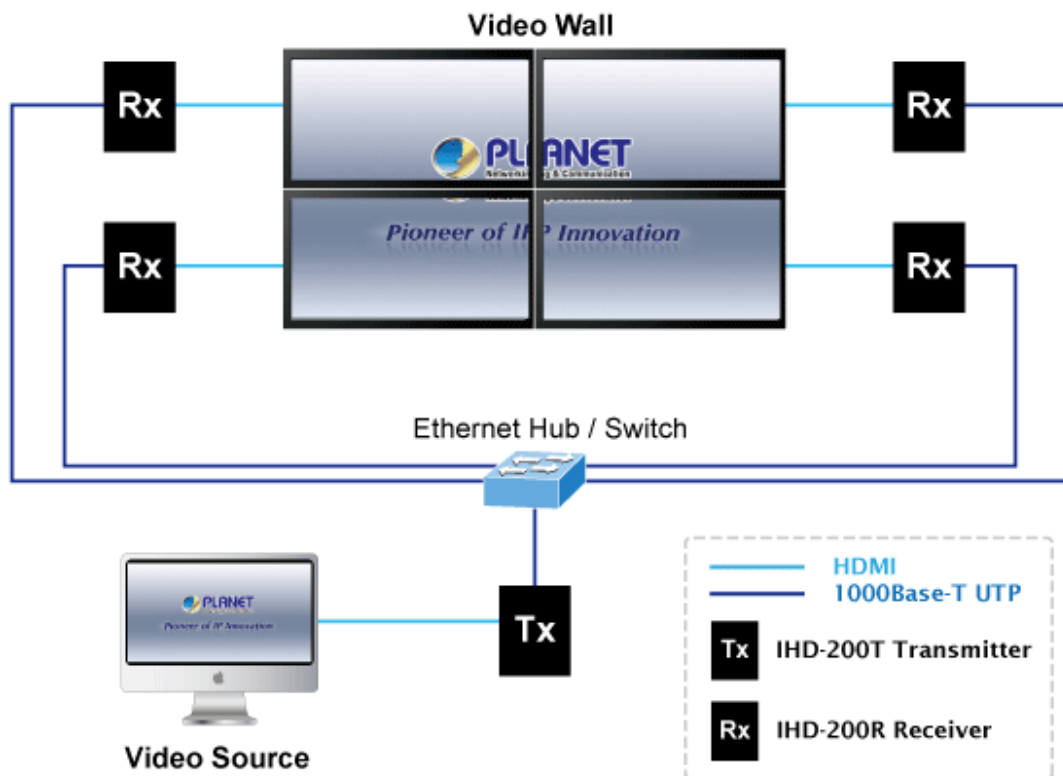

PŘIJÍMAČ PLANET IHD-200R

Cena celkem:	6 106 Kč (bez DPH: 5 047 Kč)
Kód zboží:	NETPLA1132
Part No.:	IHD-200R
Záruka:	26 měs.
Stav:	Nové zboží

Popis

Přijímač distribuce pro extender nebo video stěnu přes síť LAN (ethernet), podpora rozlišení HD až WUXGA. Přenos 16 nezávislých kanálů nebo 4 simultánních obrazů. Podpora funkce EDID. Spojení bod-bod nebo multicast. Web management, VESA montáž. Řešení pro IP distribuci video prezentací v prostředí LAN pro účely zobrazení na panelech a video stěnách. Jednotky přenosu podporují několik režimů od spojení vysílač-přijímač po multicast spojení bod vysílač-přijímače v režimech zobrazení pro jednotlivé monitory nebo jako video stěna. Video obraz lze zabezpečit proti zcizení obsahu metodou EDID, lze řídit kvalitu přenosu a vyhlazení videa pro kvalitní výstup.

Specifikace:

- LAN port RJ-45, 1000Base-T, standardy: IEEE 802.3, IEEE 802.3u, IEEE 802.3ab
- HDMI výstup
- zabezpečení přenosu HDCP (High-bandwidth Digital Content Protection)
- podporované rozlišení pro HDMI: 720p, 720i, 1080p, 1080i
- podporovaná rozlišení pro PC stanice: XGA (1024x768) / SXGA (1280x1024) / UXGA (1600x1200) / WSXGA (1440x900, 1600x1024) / WUXGA (1920 x 1200)
- Web management, přepínání kanálů pomocí DIP přepínače
- max. počet jednotek v síti: 16
- rozměry: 130 x 96 x 25 mm
- hmotnost: 450g
- napájení externím adaptérem 9-12V DC
- provozní teplota: 0-50°C

Extenter

Video stěna

Přenos více kanálů v jednom segmentu LAN

Příklad použití

Without Extended Display Identification Data

Network Configuration

Ochrana EDID

Supports Extended Display Identification Data