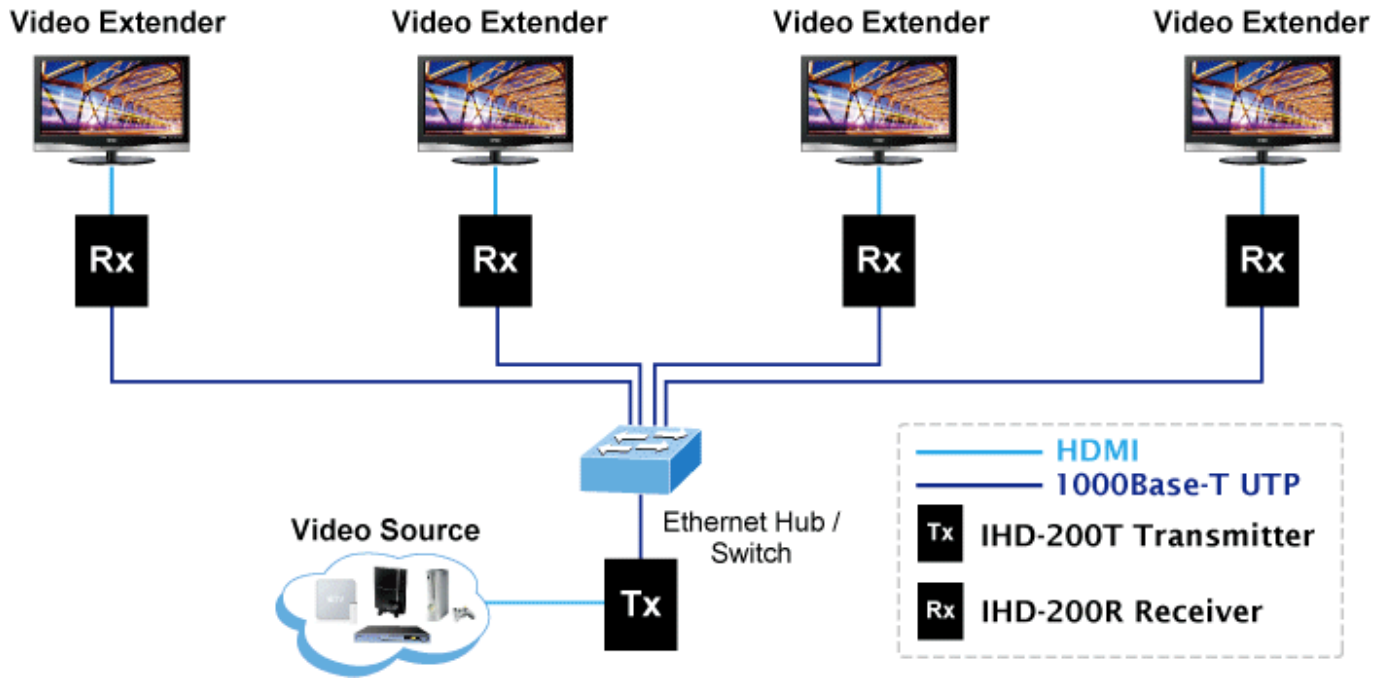

PŘIJÍMAČ PLANET IHD-200R

Cena celkem:	6 106 Kč (bez DPH: 5 047 Kč)
Kód zboží:	NETPLA1132
Part No.:	IHD-200R
Záruka:	26 měs.
Stav:	Nové zboží

Popis

Přijímač distribuce pro extender nebo video stěnu přes síť LAN (ethernet), podpora rozlišení HD až WUXGA. Přenos 16 nezávislých kanálů nebo 4 simultánních obrazů. Podpora funkce EDID. Spojení bod-bod nebo multicast. Web management, VESA montáž. Řešení pro IP distribuci video prezentací v prostředí LAN pro účely zobrazení na panelech a video stěnách. Jednotky přenosu podporují několik režimů od spojení vysílač-přijímač po multicast spojení bod vysílač-přijímače v režimech zobrazení pro jednotlivé monitory nebo jako video stěna. Video obraz lze zabezpečit proti zcizení obsahu metodou EDID, lze řídit kvalitu přenosu a vyhlazení videa pro kvalitní výstup.

Specifikace:

- LAN port RJ-45, 1000Base-T, standardy: IEEE 802.3, IEEE 802.3u, IEEE 802.3ab
- HDMI výstup
- zabezpečení přenosu HDCP (High-bandwidth Digital Content Protection)
- podporované rozlišení pro HDMI: 720p, 720i, 1080p, 1080i
- podporovaná rozlišení pro PC stanice: XGA (1024x768) / SXGA (1280x1024) / UXGA (1600x1200) / WSXGA (1440x900, 1600x1024) / WUXGA (1920 x 1200)
- Web management, přepínání kanálů pomocí DIP přepínače
- max. počet jednotek v síti: 16
- rozměry: 130 x 96 x 25 mm
- hmotnost: 450g
- napájení externím adaptérem 9-12V DC
- provozní teplota: 0-50°C

Extenter

Video stěna

Přenos více kanálů v jednom segmentu LAN

Příklad použití

Without Extended Display Identification Data

Network Configuration

Ochrana EDID

Supports Extended Display Identification Data