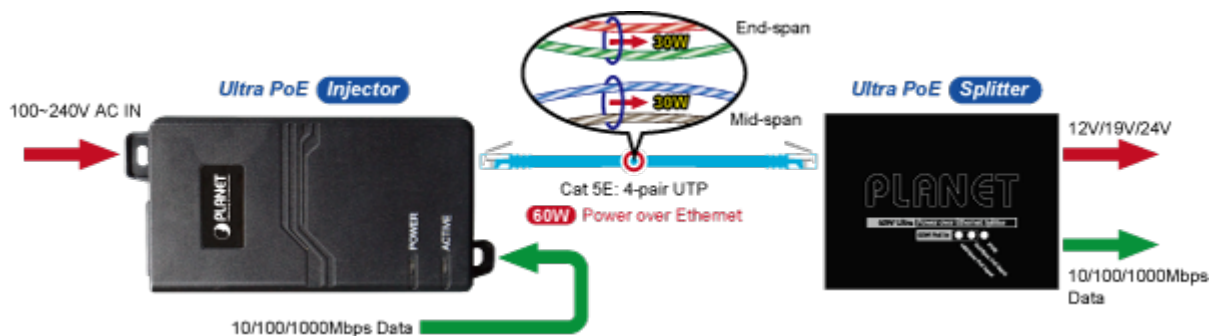

38 měs.

Stav:

Nové zboží

Popis

PLANET POE-172

"Power over Ethernet Injector" s maximální zatížitelností až 60 W pro napájení zařízení po ethernetu. Designovaný pro použití s kamerami PTZ, dotykovými monitory, VoIP aparáty nebo Wi-Fi přístupovými body. Napájení PoE lze realizovat i na gigabitovém ethernetu, napájení se přenáší po všech vodičích UTP/FTP ethernet vedení, injektor podporuje IEEE 802.3 / 802.3u / 802.3ab, 10/100/1000Base-T.

ZÁKLADNÍ SPECIFIKACE

Rozhraní: 2× RJ-45 10/100/1000 Mbps : 1× Data input, 1× PoE (Data + Power) output

Celkový napájecí výkon: do 60 W, IEEE 802.3at, IEEE 802.3af

Zatížitelnost portu: až 60 W

Napájení: 100–240 V AC, 50/60 Hz

Provozní teplota: 0 až 50 °C

Rozměry: 115 × 62,5 × 31 mm

Hmotnost: 235 g

- 1000BASE-T UTP
- 1000BASE-T UTP with PoE
- Power Line (AC)
- Power Line (DC)

 [Specifikace](#)

 [Manuál](#)

 [Ostatní download](#)