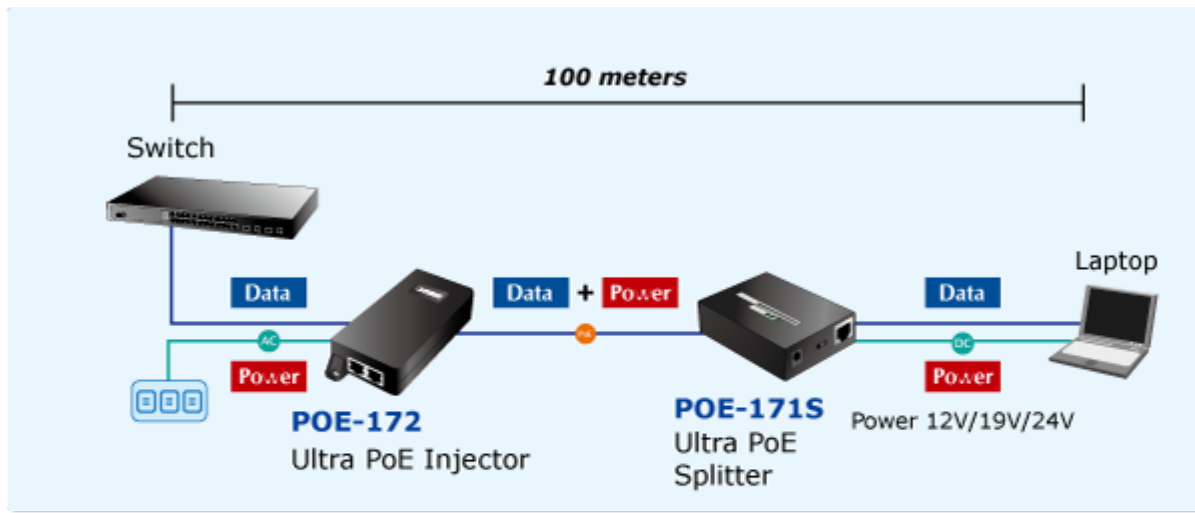

38 měs.

Stav:

Nové zboží

Popis

PLANET POE-172

"Power over Ethernet Injector" s maximální zatížitelností až 60 W pro napájení zařízení po ethernetu. Designovaný pro použití s kamerami PTZ, dotykovými monitory, VoIP aparáty nebo Wi-Fi přístupovými body. Napájení PoE lze realizovat i na gigabitovém ethernetu, napájení se přenáší po všech vodičích UTP/FTP ethernet vedení, injektor podporuje IEEE 802.3 / 802.3u / 802.3ab, 10/100/1000Base-T.

ZÁKLADNÍ SPECIFIKACE

Rozhraní: 2× RJ-45 10/100/1000 Mbps : 1× Data input, 1× PoE (Data + Power) output

Celkový napájecí výkon: do 60 W, IEEE 802.3at, IEEE 802.3af

Zatížitelnost portu: až 60 W

Napájení: 100–240 V AC, 50/60 Hz

Provozní teplota: 0 až 50 °C

Rozměry: 115 × 62,5 × 31 mm

Hmotnost: 235 g

- 1000BASE-T UTP
- 1000BASE-T UTP with PoE
- Power Line (AC)
- Power Line (DC)

 [Specifikace](#)

 [Manuál](#)

 [Ostatní download](#)