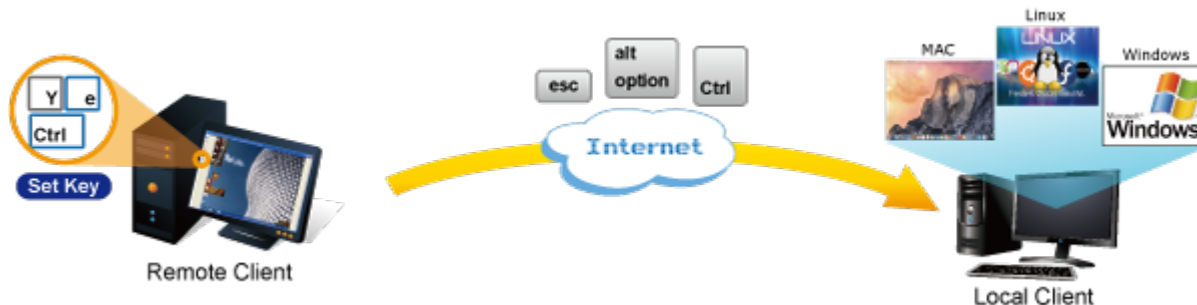

Vzdálené ovládání 16 počítačů po IP, vzdálené ovládání utilitou pro OS Windows, přenos obrazu s kompresí H.264. Lokální rozhraní VGA, USB, PS/2. LAN 1x 1000Base-T. Management PC může být pouze na platformě Windows. Ovládané počítače už jsou na OS nezávislé (Win, Linux, Mac...). Kaskádováním s klasickými KVM je možné ovládat až 64 stanic.

1 propojovací kabel délky 1,8 m v balení. Jednotka pro vzdálené ovládání několika počítačů přes internet nebo LAN síť díky interní možnosti hardwarového enkódování a přepínání periferních portů jako jsou video výstup, klávesnice a myš.

Fyzicky se přenáší obraz z připojených počítačů nebo serverů, řešení vzdáleného ovládání je absolutně nezávislé na instalovaných operačních systémech, je umožněn přístup do BIOSu ovládaného stroje.

Uživatel tak může spravovat až 16 počítačů, mezi jednotlivými vstupy se lze operativně elektronicky přepínat. Zařízení lze kaskádovat s dalšími KVM (keyboard-video-mouse) přepínači, jako jsou např. modely Planet KVM-210, počet ovládaných počítačů tak lze přímo rozšířit na počet 256 PC stanic.

Další vlastnosti:

- OSD a tlačítka pro lokální přepínání
- možná kaskáda až 8 KVM pro ovládání až 64 PC serverů/PC stanic
- připojitelné na klasická KVM která mají funkci hot-keys. Umožňuje pomocí jediného IKVM ovládat velké množství počítačů