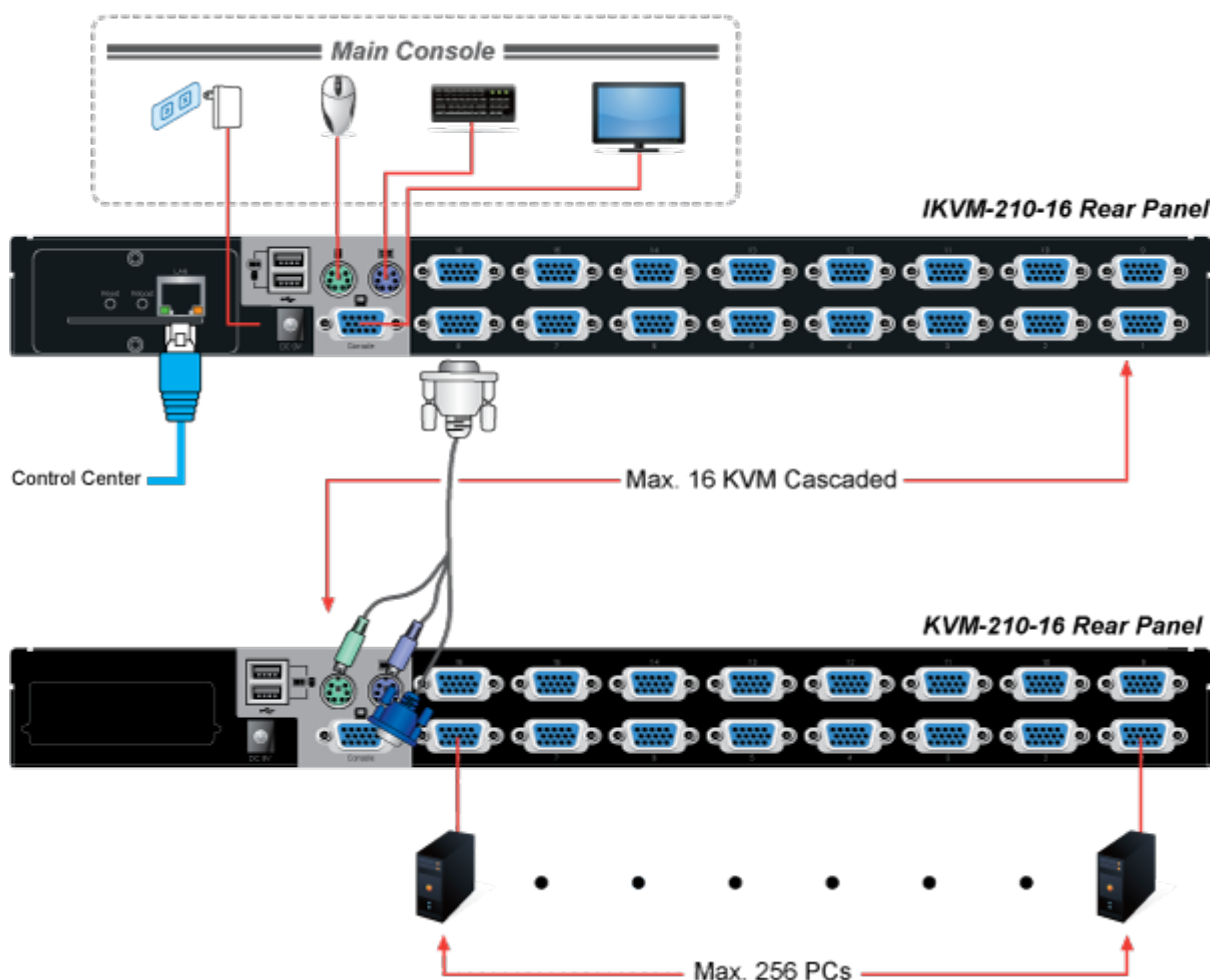

1 propojovací kabel délky 1,8 m v balení. Jednotka pro vzdálené ovládání několika počítačů přes internet nebo LAN síť díky interní možnosti hardwarového enkódování a přepínání periferních portů jako jsou video výstup, klávesnice a myš.

ZÁKLADNÍ SPECIFIKACE

Počet ovládaných počítačů: 16

Připojovací kabely: 16x KVM port pro připojení kabelu 3-v-1 (VGA, PS/2 klávesnice, PS/2 myš). Součástí balení 1x kabel KVM-KC1-1.8

Porty: VGA HDB 15 pin pro připojení lokální klávesnice, myši a monitoru, 2x USB (typ A) porty pro připojení lokální klávesnice a myši

Další vlastnosti:

- OSD a tlačítka pro lokální přepínání
- možná kaskáda až 8 KVM pro ovládání až 64 PC serverů/PC stanic
- připojitelné na klasická KVM která mají funkci hot-keys. Umožňuje pomocí jediného IKVM ovládat velké množství počítačů

Mechanické vlastnosti a prostředí:

Rozměry: 432 x 155 x 44 mm

Hmotnost: 2,22 kg

Software ovládání a přístup:

- management pomocí dodané utility (Windows)
- max. rozlišení lokální 2048x1536, vzdálené 1920x1080
- zabezpečená komunikace s šifrováním provozu DES, 3DES, AES
- nastavení parametrů myši vzdáleného počítače: rychlost, zobrazování kurzoru, sloučení/rozdělení vzdálené a lokální myši
- softwarová klávesnice pro situace kdy je lokální klávesnice odlišná od vzdálené, mapování znaků