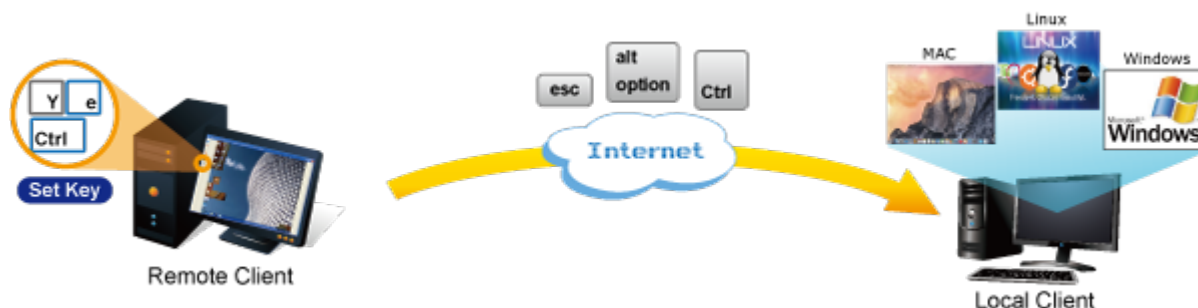

Software ovládání a přístup:

- management pomocí dodané utility (Windows)
- max. rozlišení lokální 2048x1536, vzdálené 1920x1080
- zabezpečená komunikace s šifrováním provozu DES, 3DES, AES
- nastavení parametrů myši vzdáleného počítače: rychlost, zobrazování kurzoru, sloučení/rozdělení vzdálené a lokální myši
- softwarová klávesnice pro situace kdy je lokální klávesnice odlišná od vzdálené, mapování znaků