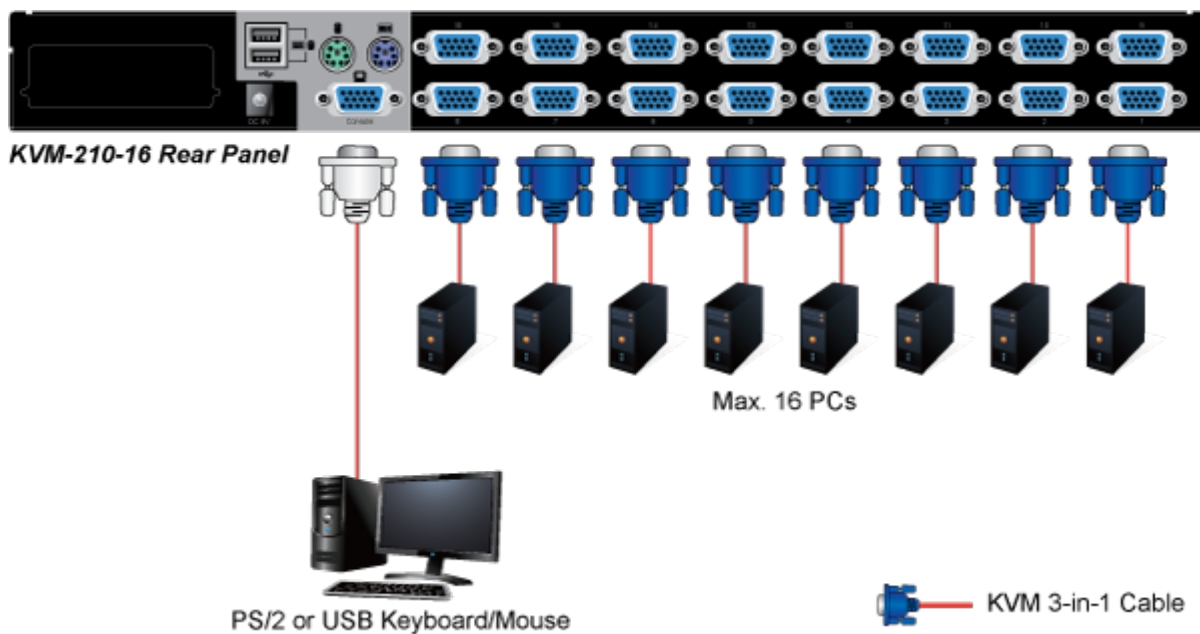

26 měs.

Stav:

Nové zboží

Popis

PLANET KVM-KC1-1.8

Propojovací kabel délky 1,8 m pro KVM přepínače a konzole řady 210.

Integruje do jediného kabelu VGA, USB a PS/2 konektory. Na straně KVM je pouze jediný konektor DB15HD.

ZÁKLADNÍ SPECIFIKACE

Konektor 1: VGA (F)

Konektor 2: VGA (F), USB, 2 x PS/2

Délka: 1,8 m

Barva: černá

[Ostatní download](#)