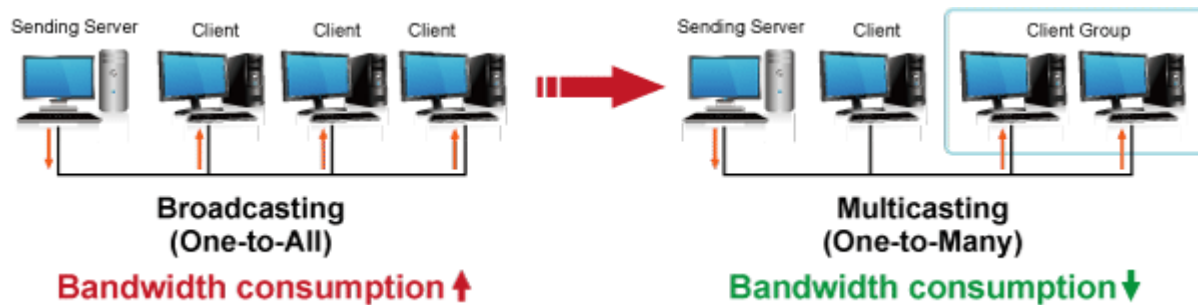

Napájení: externím adaptérem 5 V DC nebo PoE 802.3af/at; příkon <7 W

Rozměry: 130 x 82 x 30 mm

Hmotnost: 290 g