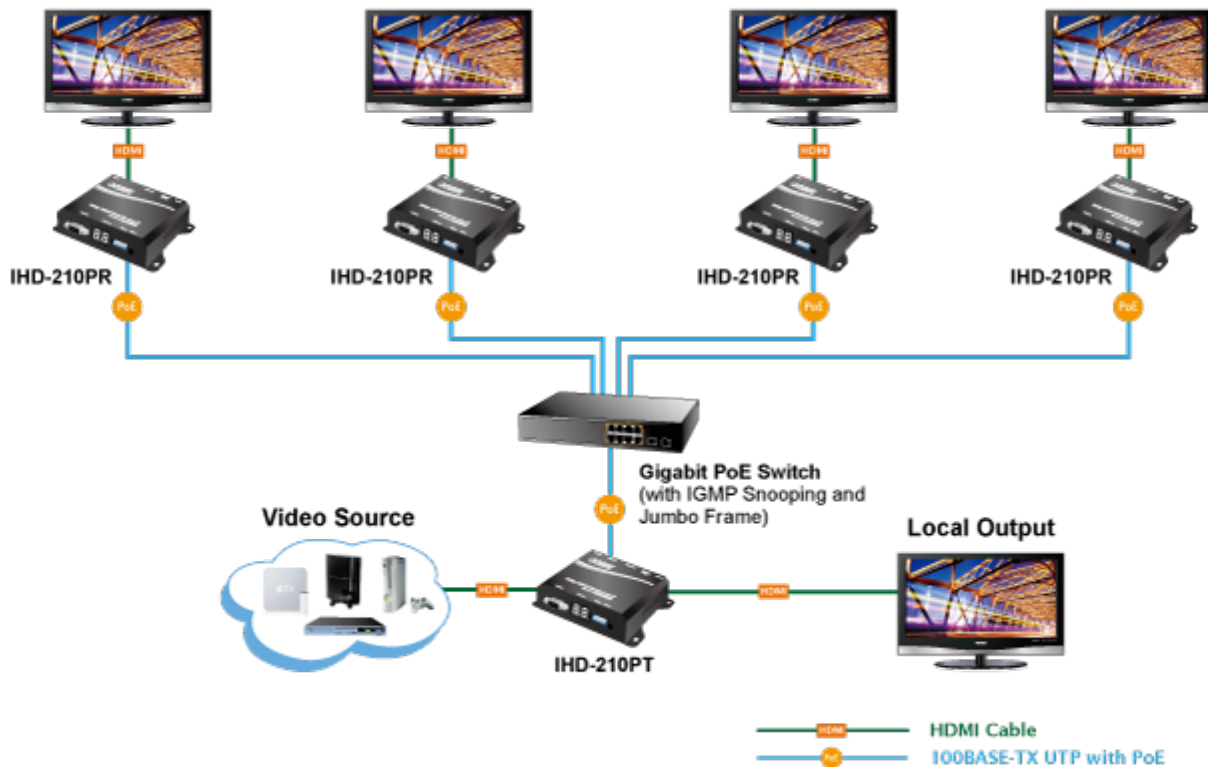

Video Extension from One to Many Units

Video Extender: Many to Many

[Parametry](#)

[Prezentace a použití](#)