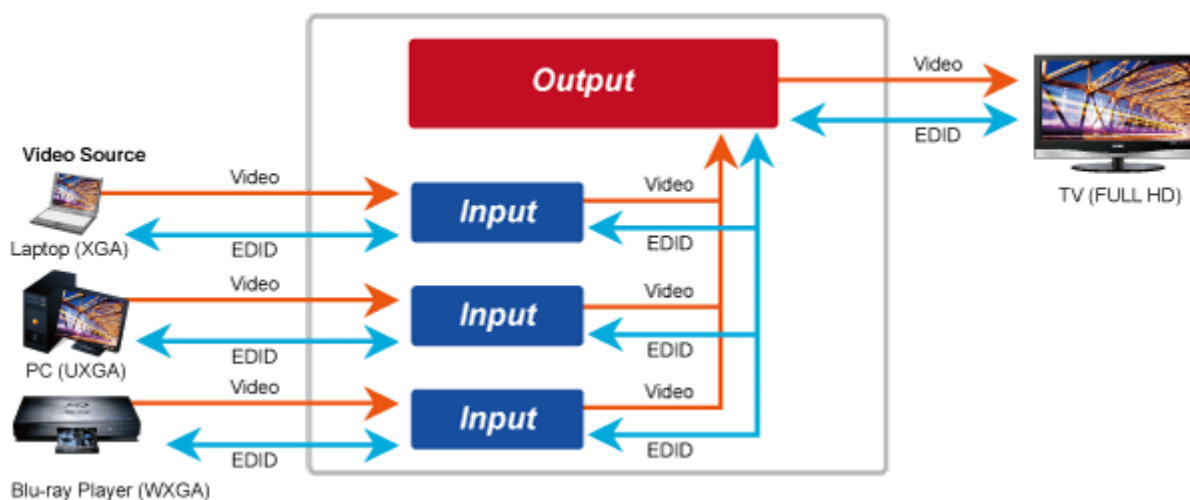

26 měs.

Stav:

Nové zboží

Popis

PLANET IHD-210PT

Vysílač distribuce pro extender přes síť LAN (ethernet), podpora rozlišení Full HD, komprese H.264. Přenos 64 nezávislých kanálů. Podpora identifikace EDID a ochrany HDCP. Spojení bod-bod nebo multicast. Správa utilitou, IR vysílač pro ovládání, VESA montáž, napájení PoE nebo adaptérem. Řešení pro IP distribuci video prezentací v prostředí LAN pro účely zobrazení na panelech. Jednotky přenosu podporují několik režimů od spojení vysílač-přijímač po multicast spojení bod vysílač-přijímače v režimech zobrazení pro jednotlivé monitory.

Video obraz lze zabezpečit proti zcizení obsahu metodou EDID, lze řídit kvalitu přenosu a vyhlazení videa pro kvalitní výstup.

ZÁKLADNÍ SPECIFIKACE

Vlastnosti:

- LAN port RJ-45, 100Base-TX, standardy: IEEE 802.3, IEEE 802.3u
- HDMI výstup, A typ (samice), slučitelné s HDMI 1.4a
- správa utilitou, přepínání kanálů pomocí DIP přepínače
- identifikace rozlišení dle EDID (Extended display identification data)
- zabezpečení přenosu HDCP (High-bandwidth Digital Content Protection)
- IR senzor na kabelu pro dálkové ovládání zdroje

Konektory: 1 x RJ-45, 1 x HDMI výstup, 1 x RS-232, 1 x IR výstup

Podporovaná rozlišení: 1080p, 1080i, 720p, 480p, 480i

Počet jednotek v síti: <64

Komprese: video H.264, audio MPEG-1 (layer II)

Přenosová rychlost jednoho kanálu: <15 Mb/s

Provozní teplota: 0~55°C; vlhkost 5-90%

Napájení: externím adaptérem 5 V DC nebo PoE 802.3af/at; příkon <7 W

Rozměry: 130 x 82 x 30 mm

Hmotnost: 290 g

Supports Extended Display Identification Data

Network Configuration