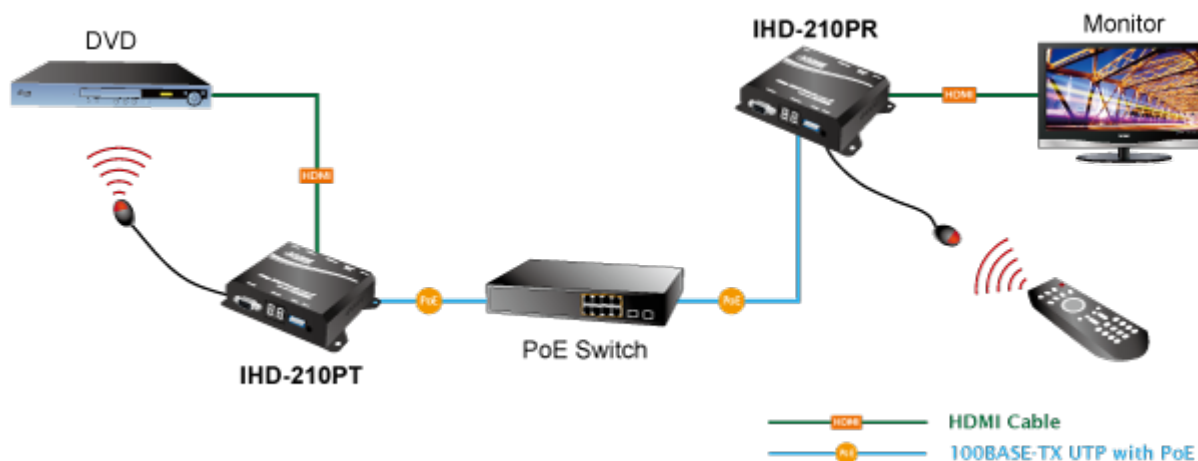

26 měs.

Stav:

Nové zboží

Popis

PLANET IHD-210PT

Vysílač distribuce pro extender přes síť LAN (ethernet), podpora rozlišení Full HD, komprese H.264. Přenos 64 nezávislých kanálů. Podpora identifikace EDID a ochrany HDCP. Spojení bod-bod nebo multicast. Správa utilitou, IR vysílač pro ovládání, VESA montáž, napájení PoE nebo adaptérem. Řešení pro IP distribuci video prezentací v prostředí LAN pro účely zobrazení na panelech. Jednotky přenosu podporují několik režimů od spojení vysílač-přijímač po multicast spojení bod vysílač-přijímače v režimech zobrazení pro jednotlivé monitory.

Video obraz lze zabezpečit proti zcizení obsahu metodou EDID, lze řídit kvalitu přenosu a vyhlazení videa pro kvalitní výstup.

ZÁKLADNÍ SPECIFIKACE

Vlastnosti:

- LAN port RJ-45, 100Base-TX, standardy: IEEE 802.3, IEEE 802.3u
- HDMI výstup, A typ (samice), slučitelné s HDMI 1.4a
- správa utilitou, přepínání kanálů pomocí DIP přepínače
- identifikace rozlišení dle EDID (Extended display identification data)
- zabezpečení přenosu HDCP (High-bandwidth Digital Content Protection)
- IR senzor na kabelu pro dálkové ovládání zdroje

Konektory: 1 x RJ-45, 1 x HDMI výstup, 1 x RS-232, 1 x IR výstup

Podporovaná rozlišení: 1080p, 1080i, 720p, 480p, 480i

Počet jednotek v síti: <64

Komprese: video H.264, audio MPEG-1 (layer II)

Přenosová rychlost jednoho kanálu: <15 Mb/s

Provozní teplota: 0~55°C; vlhkost 5-90%

Napájení: externím adaptérem 5 V DC nebo PoE 802.3af/at; příkon <7 W

Rozměry: 130 x 82 x 30 mm

Hmotnost: 290 g

Supports Extended Display Identification Data

Network Configuration