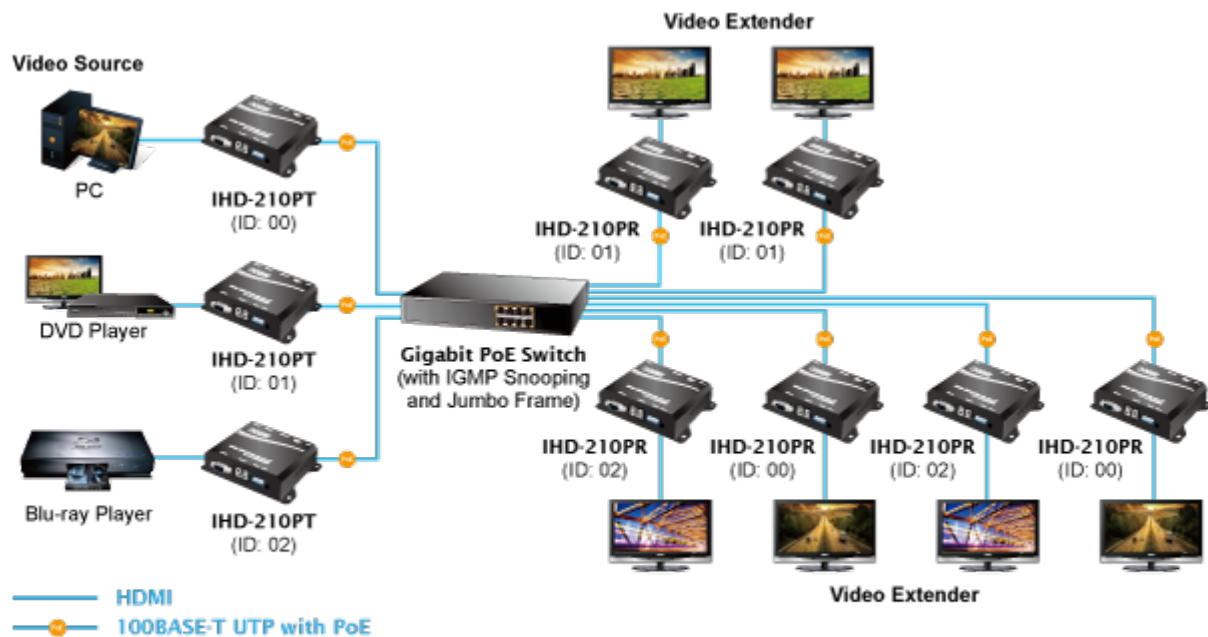

Video Extension from One to Many Units

Video Extender: Many to Many

[Parametry](#)

[Prezentace a použití](#)