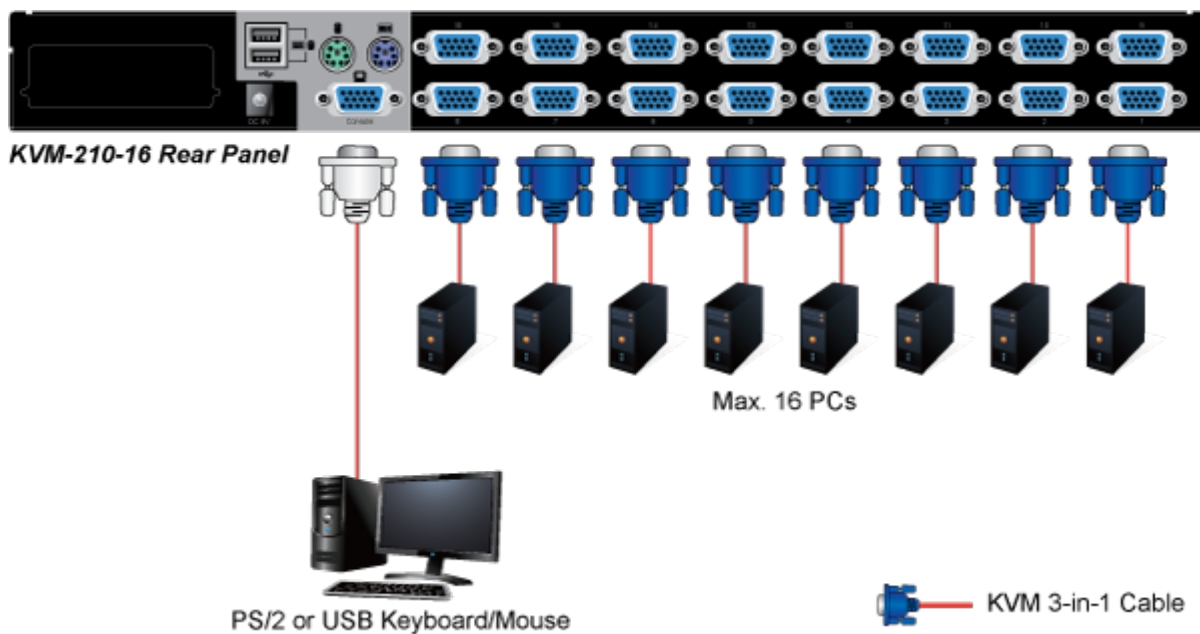

26 měs.

Stav:

Nové zboží

Popis

PLANET KVM-KC1-3

Propojovací kabel délky 3 m pro KVM přepínače a konzole řady 210.

Integruje do jediného kabelu VGA, USB a PS/2 konektory. Na straně KVM je pouze jediný konektor DB15HD.

ZÁKLADNÍ SPECIFIKACE

Konektor 1: VGA (F)

Konektor 2: VGA (F), USB, 2 x PS/2

Délka: 3 m

Barva: černá

[Ostatní download](#)