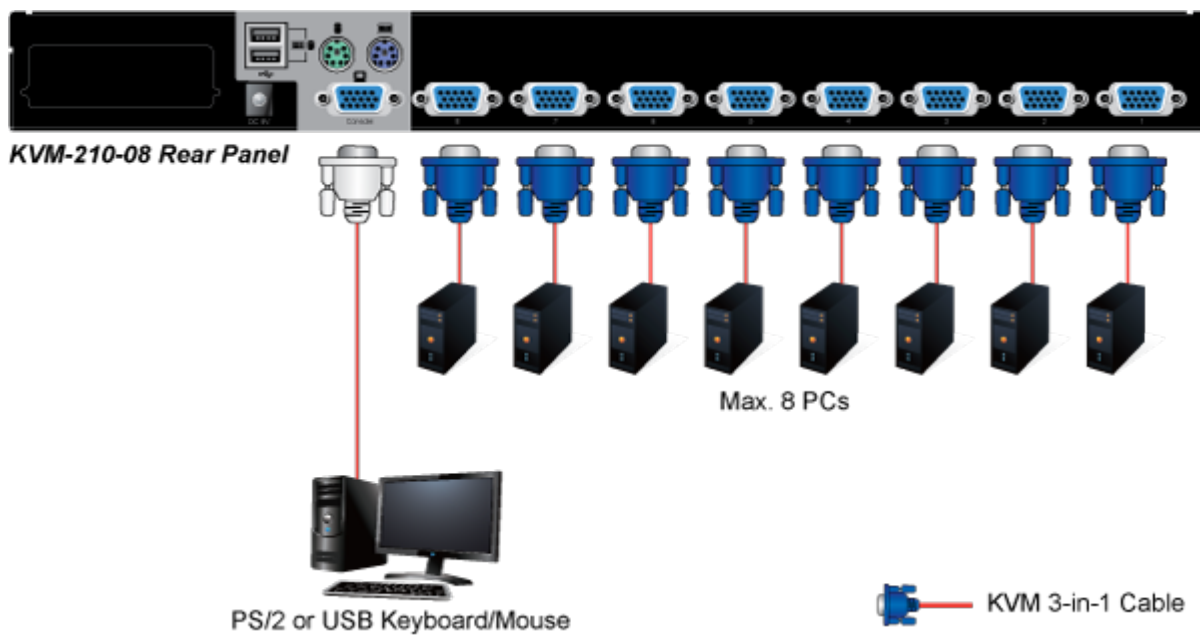

26 měs.

Stav:

Nové zboží

Popis

XtendLan KVM-210-08

KVM přepínač pro ovládání 8 počítačů z jedné klávesnice, monitoru a myši. On Screen Display, hot keys, skenovací režim. Je možné kaskádovat až 8 KVM přepínačů a ovládat až 64 počítačů. Součástí balení je propojovací kabel délky 1,8 m.

ZÁKLADNÍ SPECIFIKACE

Porty: 8 x HDB-15, 1 x PS/2 pro klávesnici, 1 x PS/2 pro myš, 1 x VGA HDB-15, 2 x USB typ A

Max. kaskáda: až 8 KVM pro ovládání až 64 PC

Max. rozlišení: 2048 x 1536

Napájení: DC 9 V, 1 A

Provozní teplota: -10 až 50 °C

Rozměry: 432 x 155 x 44 mm, rack 1U

Hmotnost: 2,22 kg

F6:SET

OSD ACTIVATING HOTKEY
SWITCH HOTKEY
CHANNEL DISPLAY MODE
CHANNEL DISPLAY DURATION
CHANNEL DISPLAY POSITION
SCAN DURATION
SET PASSWORD