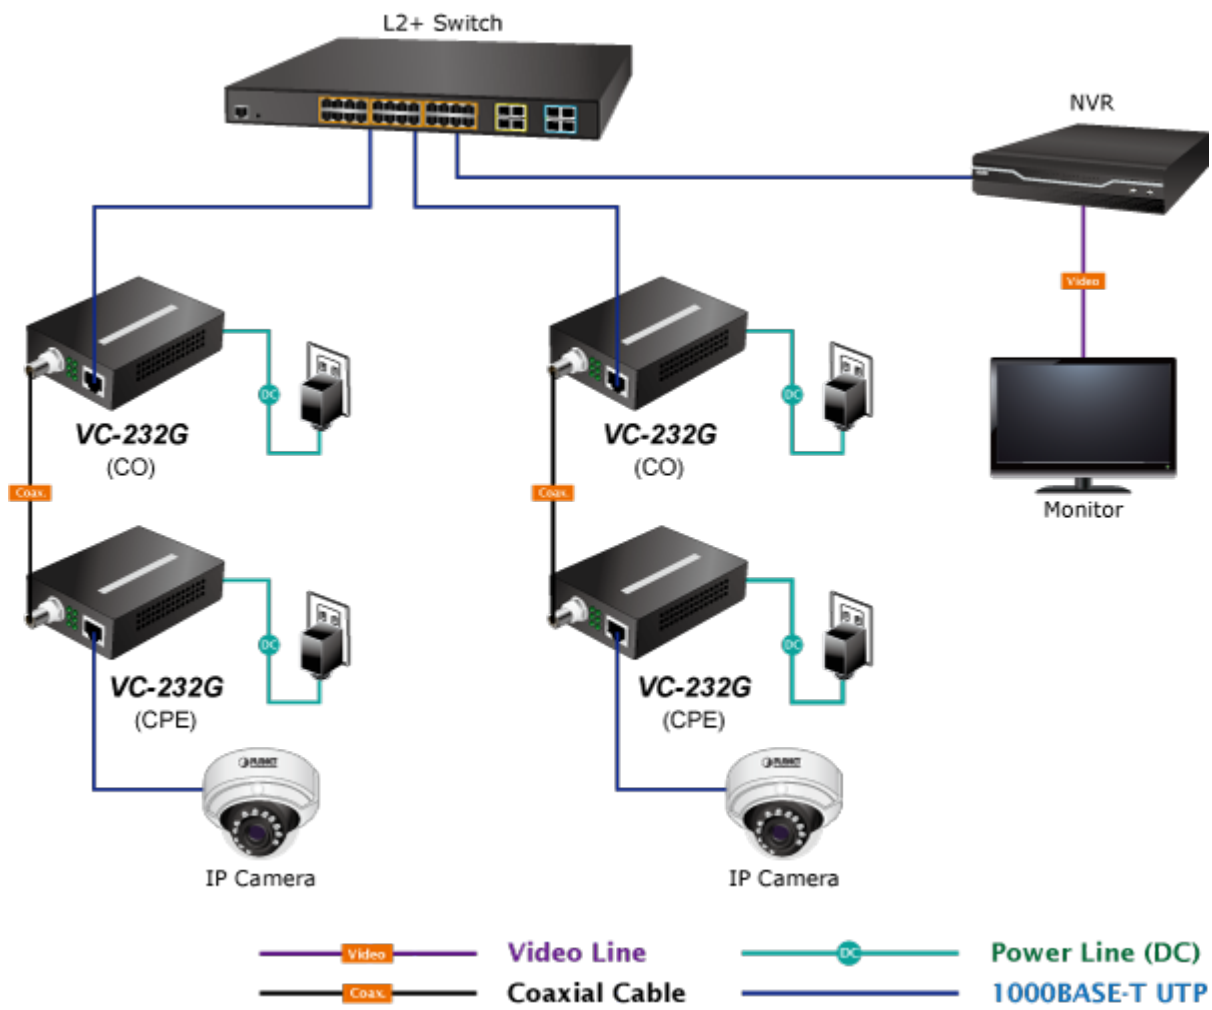

KONVERTOR PLANET VC-232G

Cena celkem:	3 879 Kč (bez DPH: 3 206 Kč)
Kód zboží:	NETPLA1259
Part No.:	VC-232G
Záruka:	26 měs.
Stav:	Nové zboží

Popis

PLANET VC-232G

Ethernet po koaxiálním vedení (technologie VDSL2). 1x LAN RJ-45, 1x VDSL2 BNC (koaxiální). Transparentní bridge. G.993.2 VDSL2, G.993.5 G.Vectoring + G.INP. Napájení DC 5 V/ 2 A (zdroj je součástí balení).

Kapacitně 200/100 Mbps na 200 m. Dosah až 1,4 km. Nastavení DIP přepínači, volitelně Master (CO) / Slave (CPE).

LRE (Long Reach Ethernet) konvertor ethernetu na VDSL2 (Very-high-data-rate Digital Subscriber Line 2) konvertor ethernetu dovoluje přenést data koaxiálním vedením až 200 Mbitů/s na 200 m nebo 30 Mbitů/s do vzdálenosti až 1,4 km, přenosové rychlosti dle stavu a kvality použitého koaxiálního kabelu. Lze využít původní koaxiální rozvody včetně anténních. Zařízení je univerzální jako master (CO) / slave (CPE) jednotka, nastavení režimu přepínačem. Jednotka podporuje VDSL2 operační módy dle přenosových profilů "17a" a "30a", volbu dle "band Plan997" a G.993.5 G.Vectoring & G.INP postihující symetrický přenos dat vyšší rychlostí i na souběžném vedení.

ZÁKLADNÍ SPECIFIKACE

Porty:

1x 10/100Base-TX, RJ-45

1x VDSL, BNC konektor, dosah 1,4 km

Podpora přenosu: až 9kB (JumboFrame)

Soulad s normami: IEEE 802.3, IEEE 802.3u, IEEE 802.3ab, IEEE 802.3x, IEEE 802.3p **Transparentní pro:** IEEE 802.1Q VLAN tag

?200m ->95Mbps/200Mbps

?400m ->82Mbps/175Mbps

?600m ->59Mbps/151Mbps

?800m ->37Mbps/122Mbps

Příklady aplikací:

Point to Point Application

 [Kompatibilní VDSL2 produkty](#)

 [Ostatní download](#)
