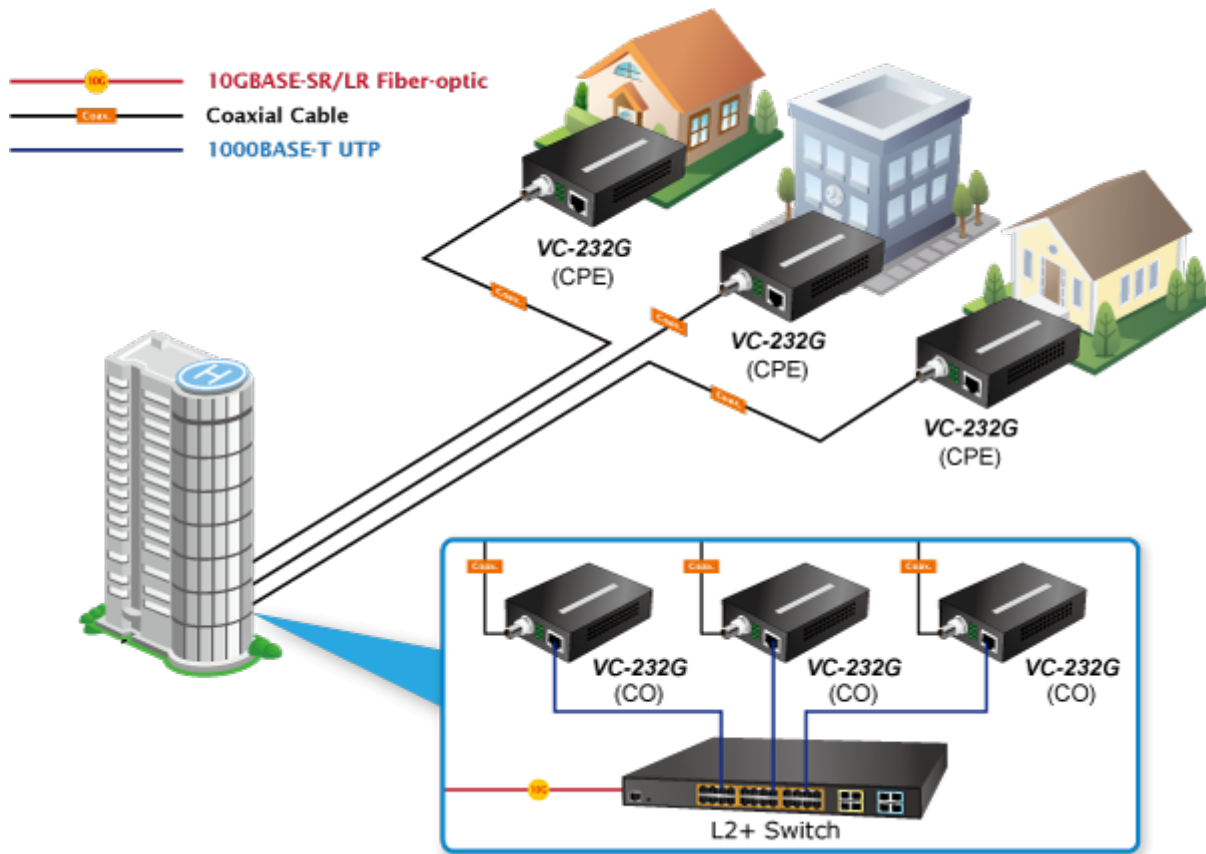

KONVERTOR PLANET VC-232G

Cena celkem:	3 879 Kč (bez DPH: 3 206 Kč)
Kód zboží:	NETPLA1259
Part No.:	VC-232G
Záruka:	26 měs.
Stav:	Nové zboží

Popis

PLANET VC-232G

Ethernet po koaxiálním vedení (technologie VDSL2). 1x LAN RJ-45, 1x VDSL2 BNC (koaxiální). Transparentní bridge. G.993.2 VDSL2, G.993.5 G.Vectoring + G.INP. Napájení DC 5 V/ 2 A (zdroj je součástí balení).

Kapacitně 200/100 Mbps na 200 m. Dosah až 1,4 km. Nastavení DIP přepínači, volitelně Master (CO) / Slave (CPE).

LRE (Long Reach Ethernet) konvertor ethernetu na VDSL2 (Very-high-data-rate Digital Subscriber Line 2) konvertor ethernetu dovoluje přenést data koaxiálním vedením až 200 Mbitů/s na 200 m nebo 30 Mbitů/s do vzdálenosti až 1,4 km, přenosové rychlosti dle stavu a kvality použitého koaxiálního kabelu. Lze využít původní koaxiální rozvody včetně anténních. Zařízení je univerzální jako master (CO) / slave (CPE) jednotka, nastavení režimu přepínačem. Jednotka podporuje VDSL2 operační módy dle přenosových profilů "17a" a "30a", volbu dle "band Plan997" a G.993.5 G.Vectoring & G.INP postihující symetrický přenos dat vyšší rychlostí i na souběžném vedení.

Provozní teplota: 0 až 50 °C, vlhkost <90 %

Rozměry: 97 x 70 x 26 mm

Hmotnost: 185 g

Lze instalovat do šasi: MC-700, MC-1500R, MC-1500

Příklad dosahů a rychlostí (down/up Mb/s) na vedení s vodiči RG6 a lepších:

?200m ->95Mbps/200Mbps

?400m ->82Mbps/175Mbps

?600m ->59Mbps/151Mbps

?800m ->37Mbps/122Mbps

Příklady aplikací:

Point to Point Application

 [Kompatibilní VDSL2 produkty](#)

 [Ostatní download](#)
