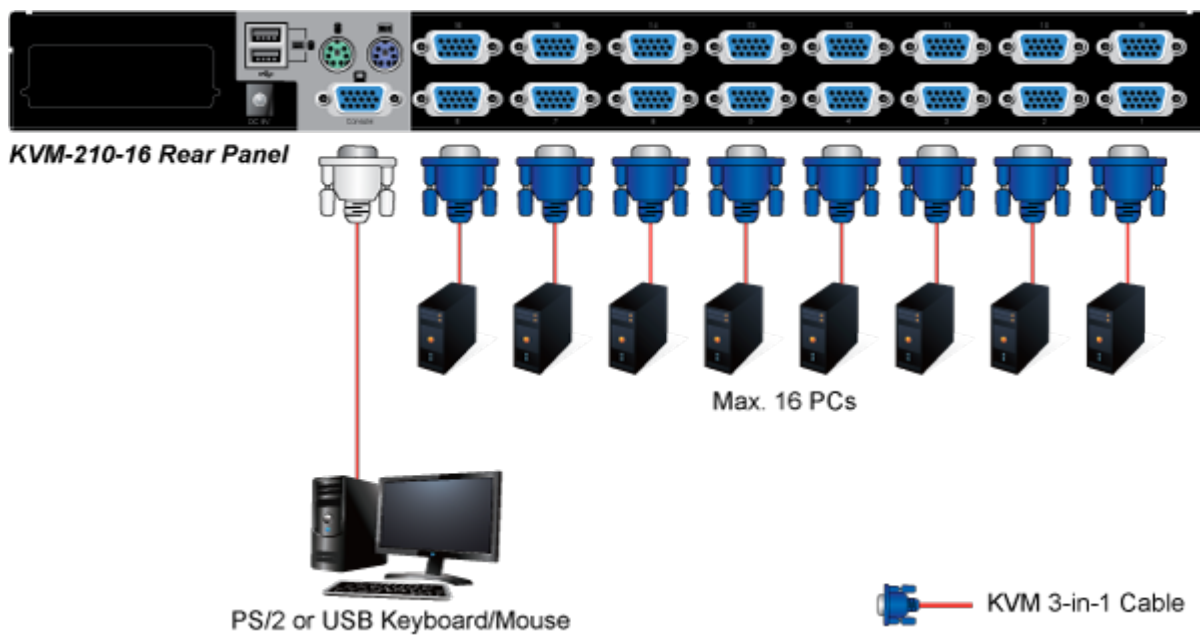

26 měs.

Stav:

Nové zboží

Popis

PLANET KVM-210-16

KVM přepínač pro ovládání 16 počítačů z jedné klávesnice, monitoru a myši. On Screen Displej, hot keys, skenovací režim. Je možné kaskádovat až 16 KVM přepínačů a ovládat až 256 počítačů. Součástí balení je propojovací kabel délky 1,8 m.

ZÁKLADNÍ SPECIFIKACE

Porty: 16 x HDB-15, 1 x PS/2 pro klávesnici, 1 x PS/2 pro myš, 1 x VGA HDB-15, 2 x USB typ A

Max. kaskáda: až 16 KVM pro ovládání až 256 PC

Max. rozlišení: 2048 x 1536

Napájení: DC 9 V, 1 A

Provozní teplota: -10 až 50 °C

Rozměry: 432 x 155 x 44 mm, rack 1U

Hmotnost: 2,22 kg

F6:SET

OSD ACTIVATING HOTKEY
SWITCH HOTKEY
CHANNEL DISPLAY MODE
CHANNEL DISPLAY DURATION
CHANNEL DISPLAY POSITION
SCAN DURATION
SET PASSWORD