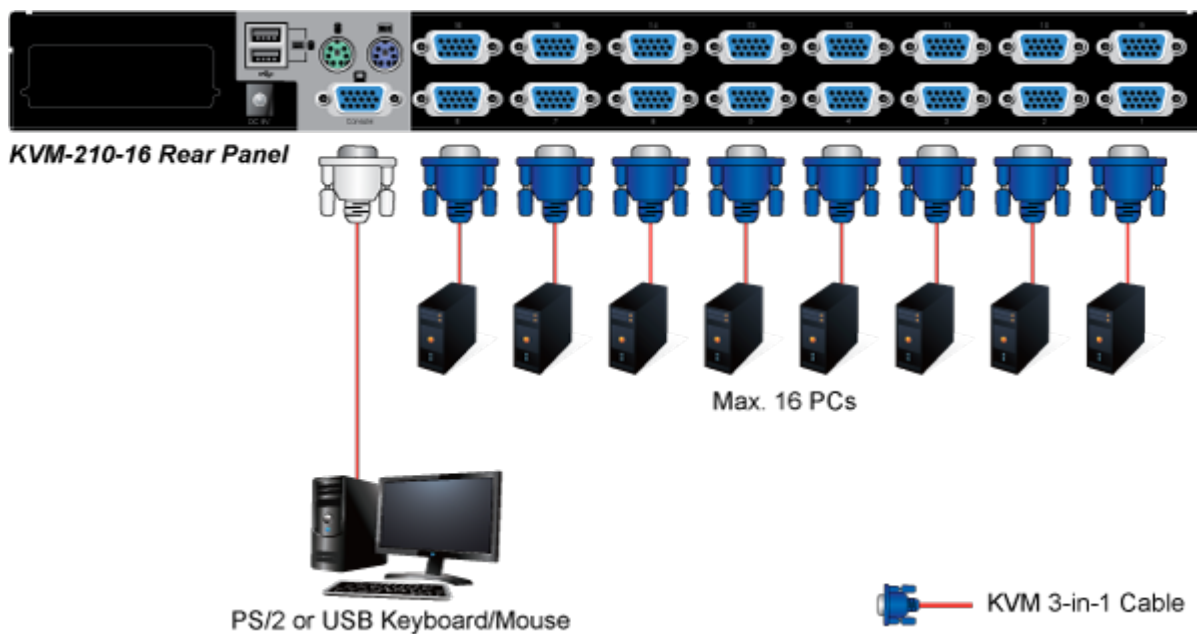

26 měs.

Stav:

Nové zboží

Popis

PLANET KVM-KC1-5

Propojovací kabel délky 5 m pro KVM přepínače a konzole řady 210.

Integruje do jediného kabelu VGA, USB a PS/2 konektory. Na straně KVM je pouze jediný konektor DB15HD.

ZÁKLADNÍ SPECIFIKACE

Konektor 1: VGA (F)

Konektor 2: VGA (F), USB, 2 x PS/2

Délka: 5 m

Barva: černá

[Ostatní download](#)