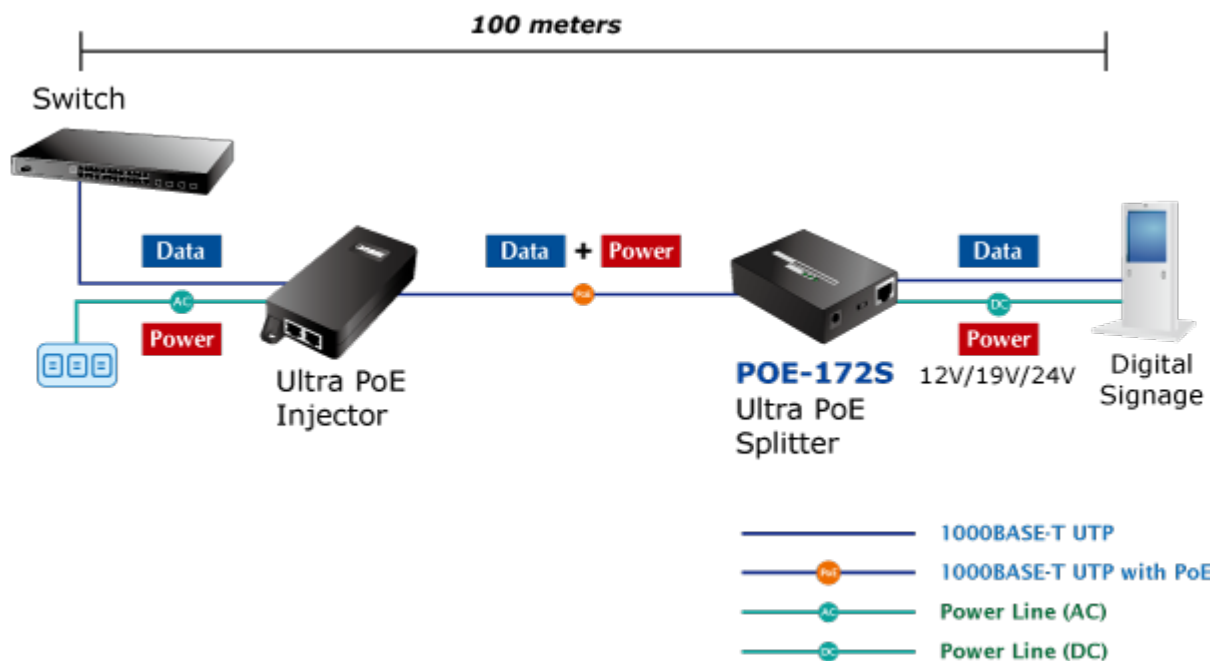

Počet injektorů: 1 x až 60 W
Typ napájení: End-span, Mid-span

Typická aplikace: