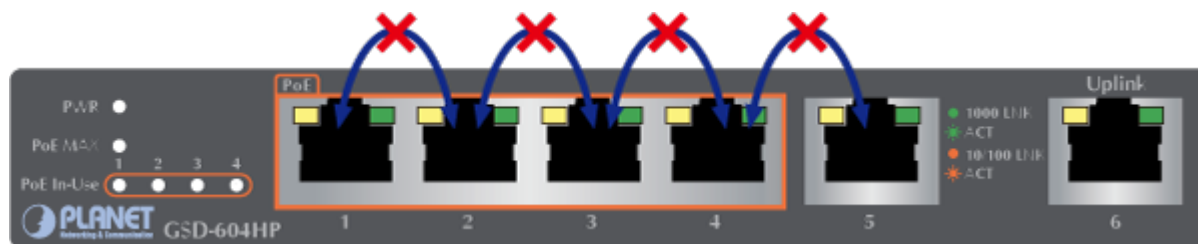

POE funkce:

Celkový napájecí výkon: 55 W, IEEE 802.3af, IEEE 802.3at

Počet injektorů: 4x až 30 W

Typ napájení: End-span