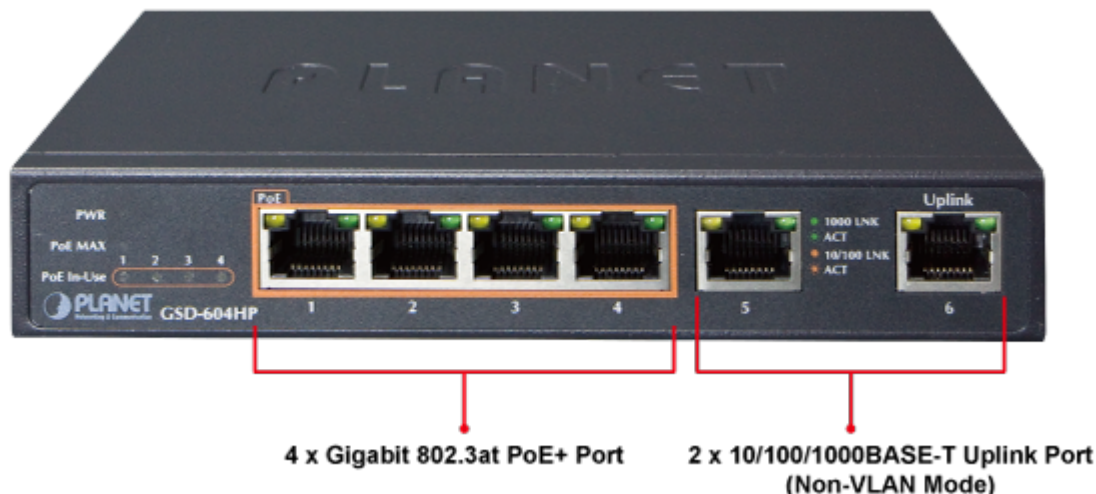

38 měs.

Stav:

Nové zboží

Popis

PLANET GSD-604HP

Gigabitový přepínač **6 portů 1000 Base-T** z toho 4 porty s **PoE injektorem 802.3at**, napájecí výkon až **55 W**. Portové **VLAN**, ochrana proti smyčkám, **PoE Extend režim (až 250 m při 10 Mbps)**. Externí napájecí zdroj, kovové provedení, bez ventilátorů (fanless).

Gigabitový 6portový přepínač se 4 PoE (power over ethernet) porty pro centralizované napájení zařízení po ethernetu jako jsou IP kamery, WiFi prvky nebo VOIP telefony. Zařízení je svým provedením vhodné jak pro instalaci do domácích nebo kancelářských prostorů, je vhodné i pro aplikace v lokálních rozvaděčích. Portové VLAN zajistí oddělený provoz mezi napájenými porty, porty bez PoE slouží jako uplink a pro sdružený provoz k připojení NVR nebo NAS.

ZÁKLADNÍ SPECIFIKACE

Fyzické vlastnosti:

Porty: 2x RJ-45 10/100/1000 Base-T, 4x GbE RJ-45 IEEE 802.3at/af PoE**Paměť:** 8k MAC adres**Propustnost:** sběrnice 12 Gbps, provozně 8,92 Mpps**Podpora přenosu:** JumboFrame 9 KB**Provedení:** desktop**Napájení:** externí napájecí zdroj DC 54 V, vlastní příkon <5 W**Ochrana:** ne**Provozní teplota:** 0 až +50 °C**Rozměry:** 160 x 92,5 x 28 mm**Hmotnost:** 374 g

POE funkce:

Celkový napájecí výkon: 55 W, IEEE 802.3af, IEEE 802.3at

Počet injektorů: 4x až 30 W

Typ napájení: End-span

Perfect Combination 4-Port PoE Switch + 4-Ch NVR