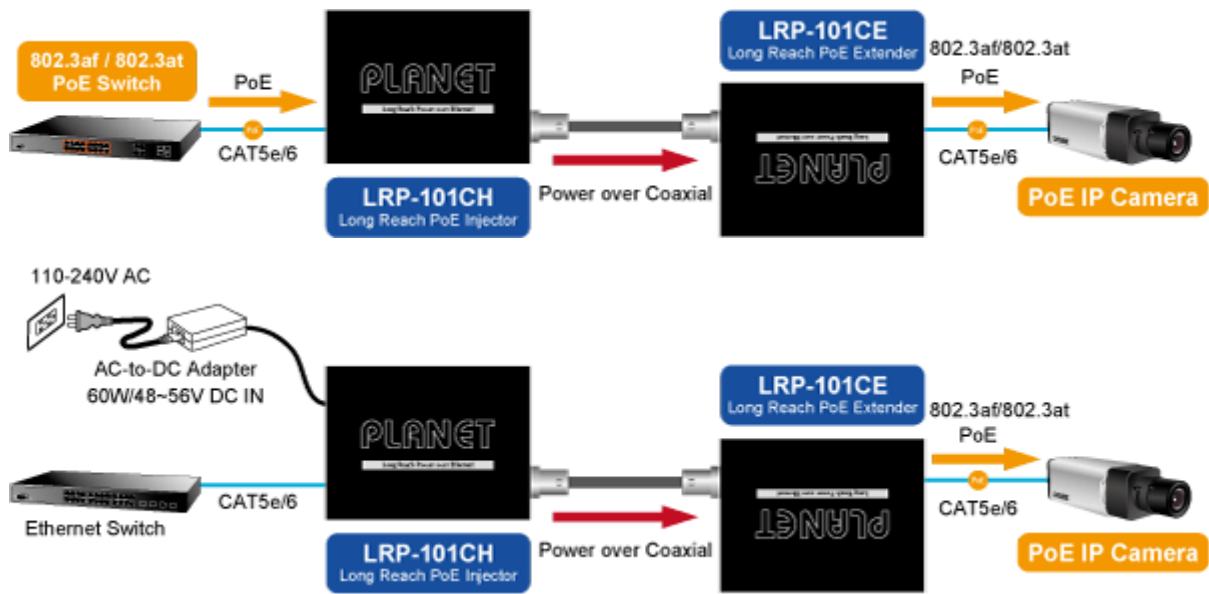

Aplikace extenderu je ideální v místě použití IP kamer nebo bezdrátových přístupových bodů na jejich delší přípojné vzdálenosti. Technicky jde o integrované rozšíření možnosti instalovat napájená zařízení do míst vzdálenějších od centrálního switchu nebo racku.

ZÁKLADNÍ SPECIFIKACE

Vlastnosti:

- LED indikace provozního stavu
- Dosah 200 m s PoE+, 600 m s PoE, 1600 m bez PoE
- Koaxiální přenos LRE (Long reach ethernet) dle IEEE 1901
- Modulace W-OFDM
- Šifrace AES-128

- Kmitočtové spektrum 2 - 28 MHz

Fyzické vlastnosti:

Porty: 1 x RJ-45 10/100BASE-TX s PoE výstupem 802.3at/af, 1 x BNC konektor

Provedení: na zeď, DIN lišta (vyžaduje držák, není součástí balení)

Napájení: BNC PoC vstup 44-56V DC

Typ napájení: End-span

Typická aplikace:

Možné způsoby použití:

Napájení PoE:

[Manuál](#)

[Ostatní download](#)