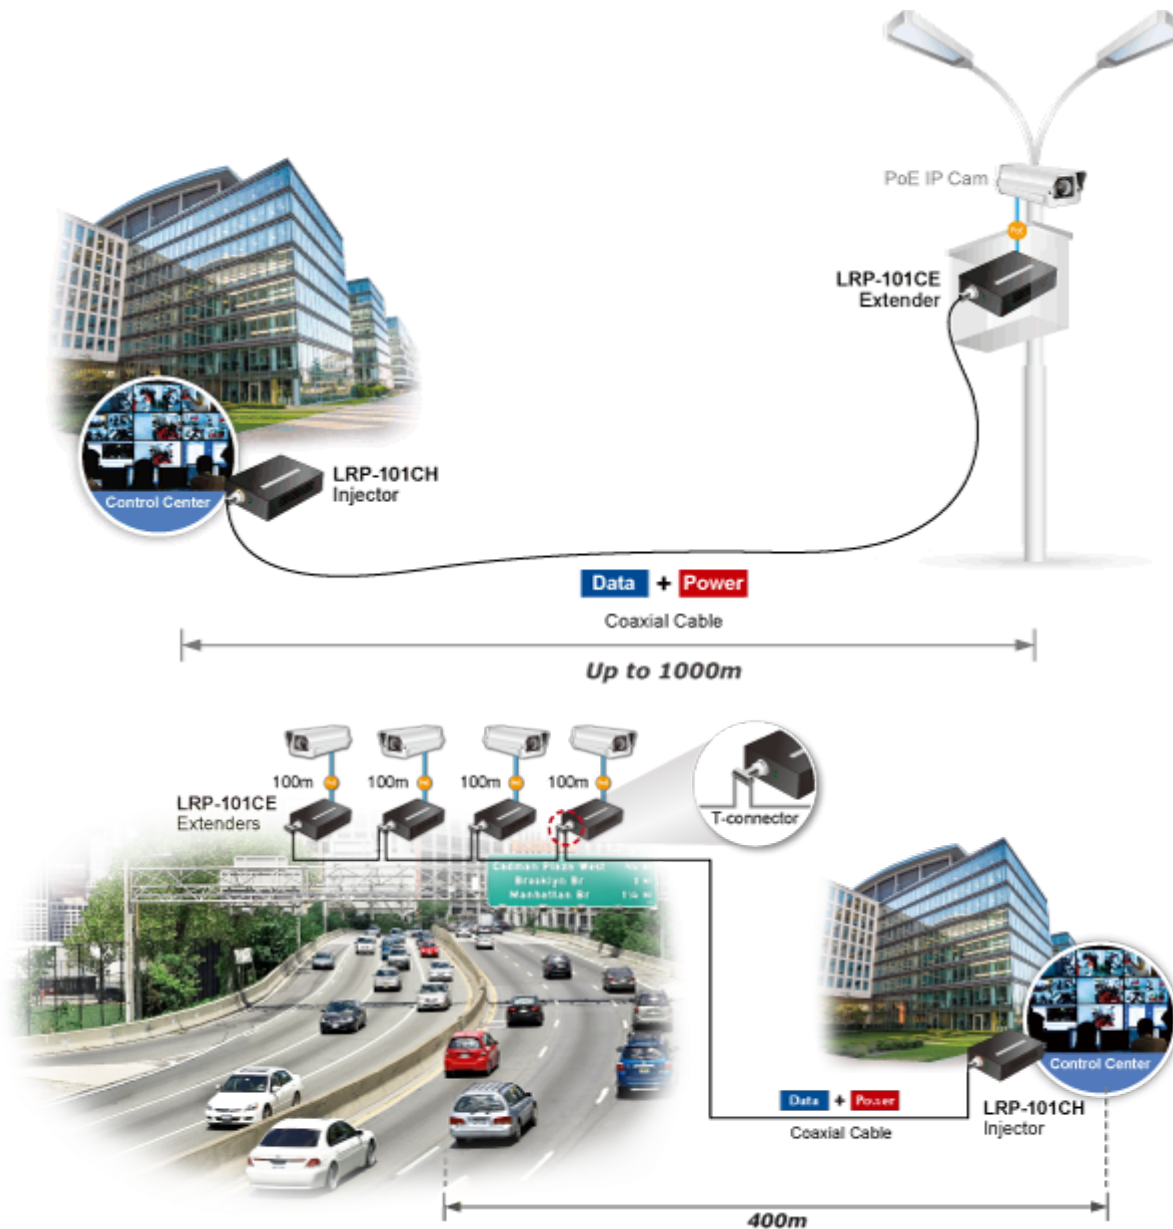

- Kmitočtové spektrum 2 - 28 MHz

Fyzické vlastnosti:

Porty: 1 x RJ-45 10/100BASE-TX s PoE výstupem 802.3at/af, 1 x BNC konektor

Provedení: na zeď, DIN lišta (vyžaduje držák, není součástí balení)

Napájení: BNC PoC vstup 44-56V DC

Ochrana: ESD + EFT do 2 KV DC

Provozní teplota: -20 až 70°C, vlhkost 5 - 95 %

Rozměry: 94 x 70 x 26 mm

Hmotnost: 375 g

POE funkce:

Celkový napájecí výkon: IEEE 802.3at, IEEE 802.3af

Počet injektorů: 1 x až 30 W

Typ napájení: End-span

Typická aplikace:

Možné způsoby použití: