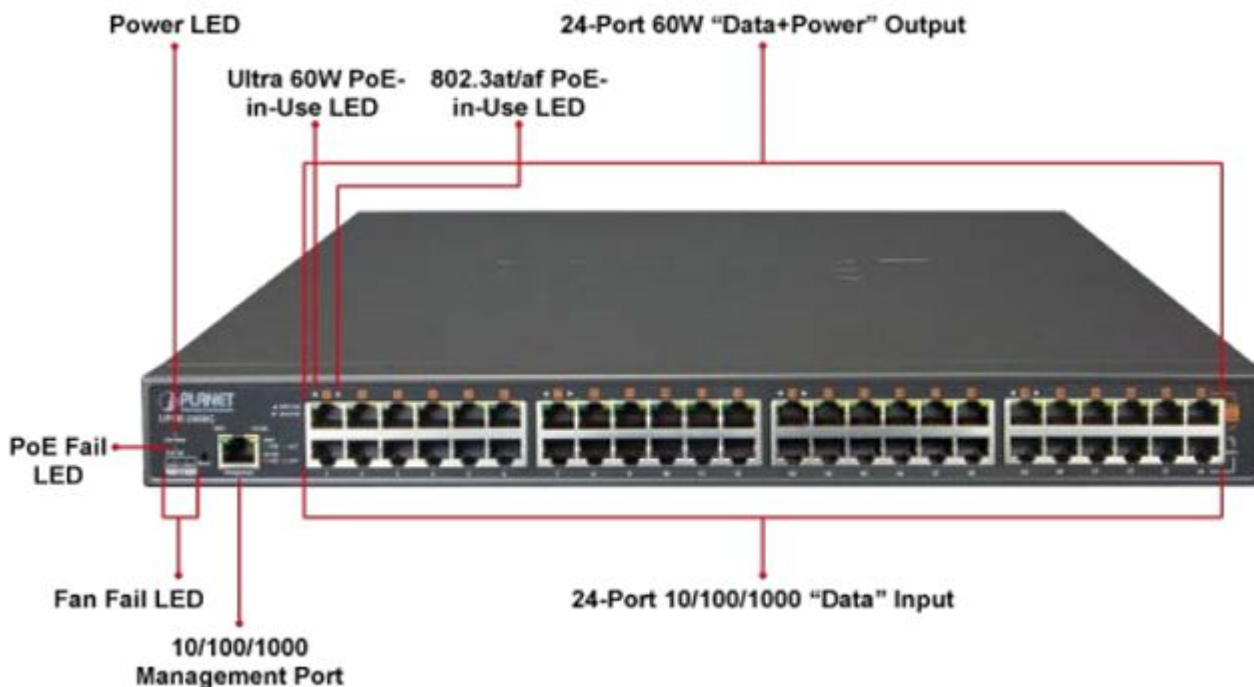

38 měs.

Stav:

Nové zboží

Popis

PLANET UPOE-2400G

24portový Ultra PoE+ injektor pro napájení po Ethernetovém kabelu, standard **IEEE 802.3bt PoE++ (8x až 95 W/port + 16x až 75 W/port)**, 24x port data-in, 24x port data+power out.

Web správa, watchdog, scheduler, SNMP trap. Napájení AC 230 V, instalace 19"/1U.

Ultra PoE+ (power over ethernet) Injektor HUB pro napájení víceříkonových zařízení IEEE 802.3bt po ethernetu. Je navržen pro napájení zařízení jako jsou PTZ nebo Speedome IP kamery, Wi-Fi přístupové body, VoIP telefony a terminálové stanice včetně LCD monitorů.

K dispozici je celkem 16 portů s **celkovým napájecím výkonem 800 W**, injektor je průchozí, napájení přidružuje na již stávající ethernet Cat5/5e/6 vedení.

ZÁKLADNÍ SPECIFIKACE

Rozhraní: 24x RJ-45 10/100/1000 Mbps : 24x Data input, 24x PoE (Data + Power) output, 1x RJ-45 port konzole

Celkový napájecí výkon: do 800 W, IEEE 802.3, IEEE 802.3u, IEEE 802.3ab, IEEE 802.3at, IEEE 802.3af, IEEE 802.3bt

Zatížitelnost portu: až 95 W

Napájení: AC 100-240 V, 50/60 Hz, 15 A

Provozní teplota: 0 až 50 °C
Rozměry: 440 × 300 × 44,5 mm
Hmotnost: 5,5 kg