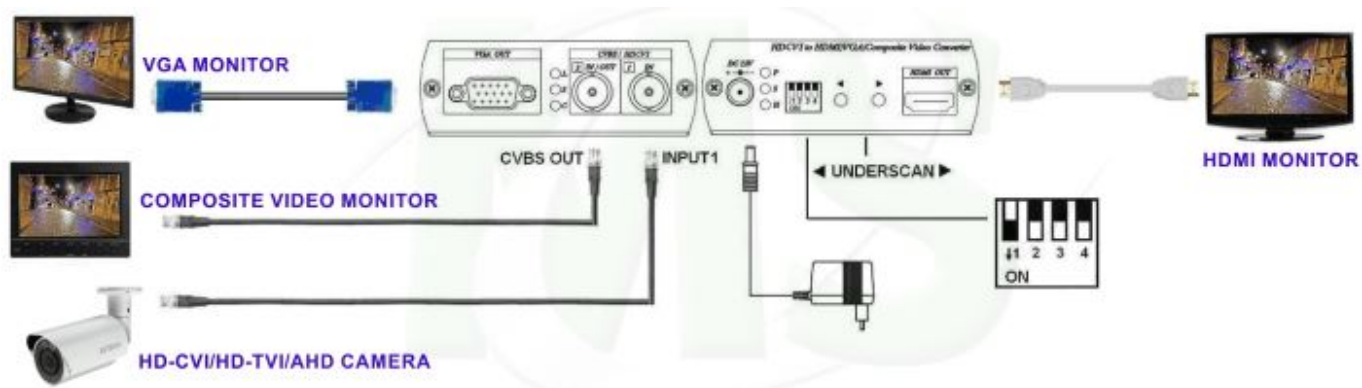

- a) zobrazení analogového HD (720p nebo 1080p) na dostupném HDMI/VGA monitoru aniž by se ovlivnila funkce kamerového systému, tj. HD kamera je zapojena jako tzv. loop (smyčka) a signál prochází převodníkem bez změny do DVR. Ale zároveň se posílá konvertovaný výstup do HDMI a VGA portu (simultánně), tj. je možné zapojit i dva monitory najednou.
Místo HD kamery je možné zapojit i analogovou SD kameru (PAL/NTSC).
Tzv. režim LOOP
- b) zobrazení analogového HD na monitoru s analogovým vstupem - v tomto režimu se posílá konvertovaný signál na všechny tři obrazové výstupy: HDMI, VGA a CVBS (PAL/NTSC). V tomto režimu je smyčkový port obsazen CVBS výstupním signálem.
Tzv. režim CVBS OUT
- c) střídavé zobrazení dvou analogových HD kamer (nebo analogových SD kamer) na dva monitory HDMI a VGA - v tomto režimu je možné zobrazovat na HDMI a VGA monitoru vždy jednu HD kameru. Volba je prováděna tlačítkem na konvertoru. Tento režim může zobrazovat jednu kameru v hlavním náhledu a druhou kameru v PIP (picture in picture).
Tzv. režim HD INPUT

ZÁKLADNÍ SPECIFIKACE

Vlastnosti:

- Režim přepínače mezi dvěma HD kamerami
- Režimy zařízení se nastavují třemi DIP přepínači
- Simultánní zobrazení na všech třech výstupech
- Rozlišení do 1920 x 1080 při 60 Hz neprokládaně
- Ovládání tlačítka na čelním panelu

Porty: 1 x BNC vstup/výstup (kompozitní signál, PAL nebo NTSC), 1 x BNC vstup, 1 x VGA výstup, 1 x HDMI výstup

Podporovaná rozlišení:

Vstup: HD-CVI, HD-TVI, AHD, 720p i 1080p (25/ 30 Hz), 960H, NTSC, PAL

Výstupy VGA/HDMI: 480p, 576p, 720p (50/ 60 Hz), 1080i (50/ 60 Hz), 1080p (50/ 60 Hz)

Napájení: 12 V, příkon <6 W (adaptér je součástí balení)

Rozměry: 130 x 88 x 30 mm

Hmotnost: 275 g

Schéma:

 [Manuál](#)

 [Ostatní download](#)