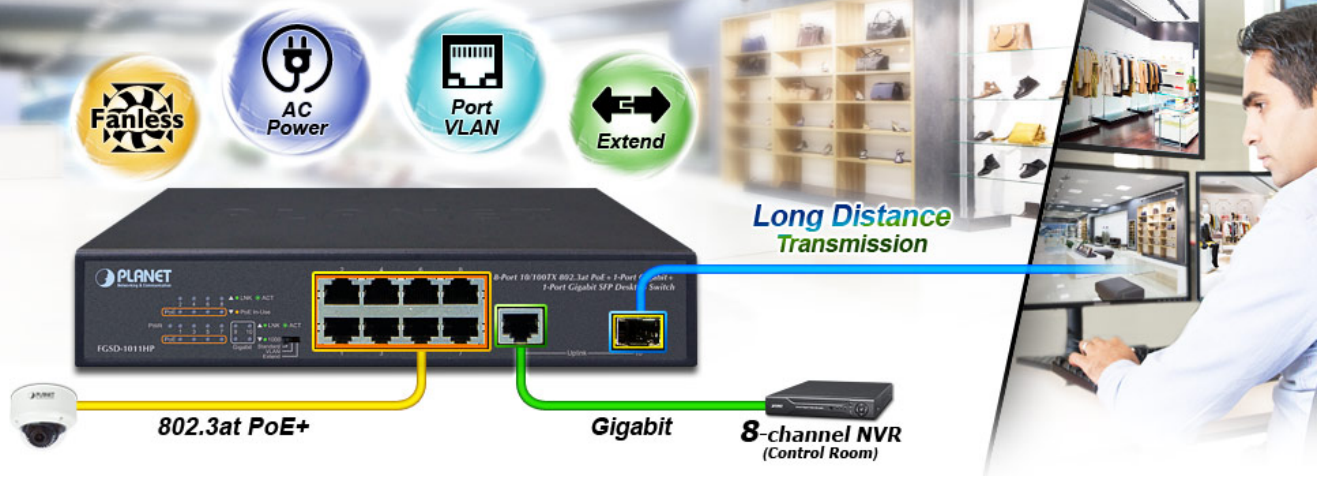

Fast Ethernet PoE+ Switch with Two Gigabit Uplink Ports