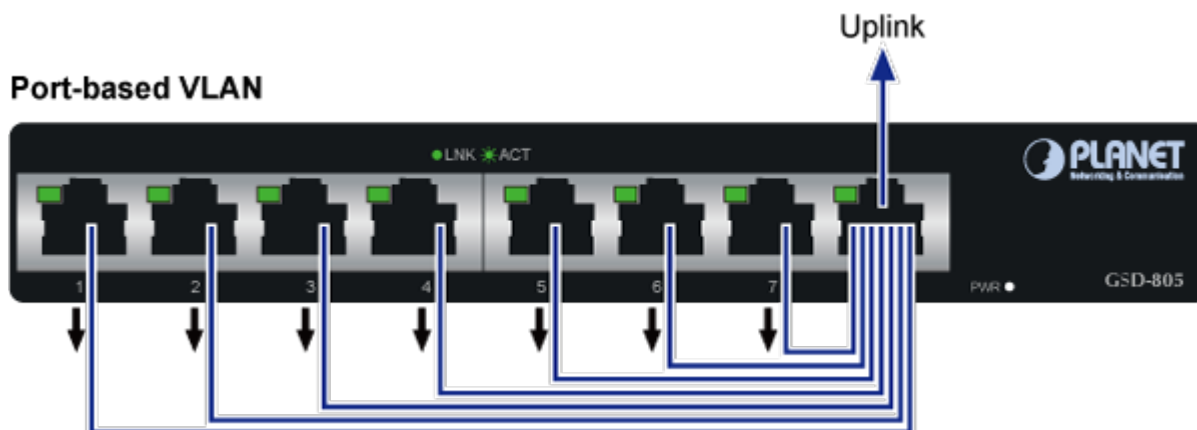

38 měs.

Stav:

Nové zboží

Popis

PLANET GSD-805v2

8portový Gigabitový desktopový přepínač. Portové VLAN s možnou izolací portů. ESD+EFT ochrany proti elektrostatice a přepětí. Energeticky úsporný dle IEEE 802.3az. Kovová skříň, interní napájecí zdroj, bez ventilátorů.

Gigabitové přepínače v miniaturním provedení pro stolní použití. Mají plnou propustnost, jsou neblokující, vybaveny architekturou Store and Forward.

ZÁKLADNÍ SPECIFIKACE

Fyzické vlastnosti:

Porty: 8 x RJ-45 10/100/1000BASE-T

Paměť: 8k MAC adres, 1Mbit buffer

Propustnost: sběrnice 16 Gbps, provozně 11,9 Mpps (64B)

Podpora přenosu: JumboFrame 9KB

Provedení: desktop

Napájení: interní zdroj 100-240V AC, 50/60Hz, 0.2A, celkový příkon 2,4W