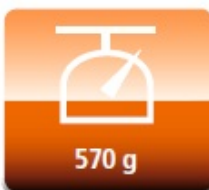

Rollei Compact Traveler Star S1

Kompaktní a lehký stativ z hliníku je vybaven hlavou **s rychloupínací destičkou**. Základnou stativu jsou **gumové nožičky** pro stabilní polohu. Minimální výška stativu je 38,5 cm, maximální pak 125 cm. Celková hmotnost stativu činí 570 g a unese **zátěž až 2 kg**. Součástí balení je praktická brašna.

ZÁKLADNÍ SPECIFIKACE

Stativová hlava: ano

Maximální zatížení: 2 kg

Maximální výška: 125 cm

Minimální výška: 38,5 cm

Výška ve složeném stavu: 38 cm

Hmotnost: 570 g

Barva: černá