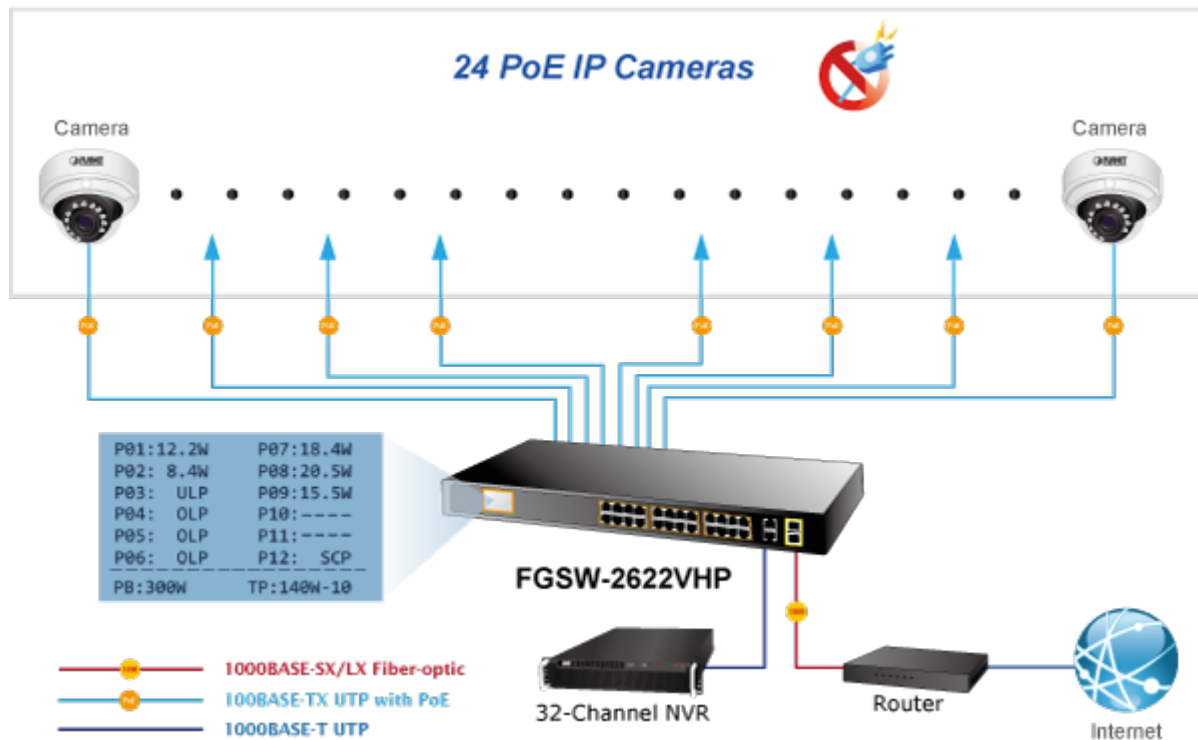

38 měs.

Stav:

Nové zboží

Popis

Planet FGSW-2622VHP

2 Gigabitové porty 1000Base-Tp/SFP. 24 portů 10/100Base-TX s možností napájení dalších IEEE 802.3at zařízení, celkový výkon 300W. Extend mód pro spojení rychlostí 10Mb/s do vzdálenosti až 150-250m na UTP dle použitého vedení včetně napájení PoE.

LCD displej pro info o napájení, portové VLAN. ESD ochrany, interní AC zdroj.

Jedná se o 24portový 10/100Mbit fast ethernet switch se 2x Gigabitovými TP/SFP rozhraními. Umožňuje napájet další zařízení jako jsou IP kamery, VoIP telefony a WiFi přístupové body. Zařízení disponuje plně propustnou rychlou interní páteří sběrnicí. Gigabitová rozhraní poskytují další možnosti rozšiřitelnosti, flexibility a integrace v síti. LCD displej na předním panelu informuje o aktuálním vytížení PoE.

ZÁKLADNÍ SPECIFIKACE

Fyzické vlastnosti:

Porty: 24 x RJ-45 10/100BASE-TX, 2 x RJ-45 10/100/1000BASE-T, 2 x miniGBIC SFP 1000BASE-SX/LX

Paměť: 8k MAC adres

Propustnost: sběrnice 12,8 Gbps, provozně 9,5 Mpps (64B)

POE funkce:

Celkový napájecí výkon: IEEE 802.3af, IEEE 802.3at, 300 W

Počet injektorů: 24 x až 30 W

Typ napájení: End-span

Pokročilé funkce:

1. Automatická detekce napájených zařízení
2. Extended mód 10Mb/s s dosahem až 250m