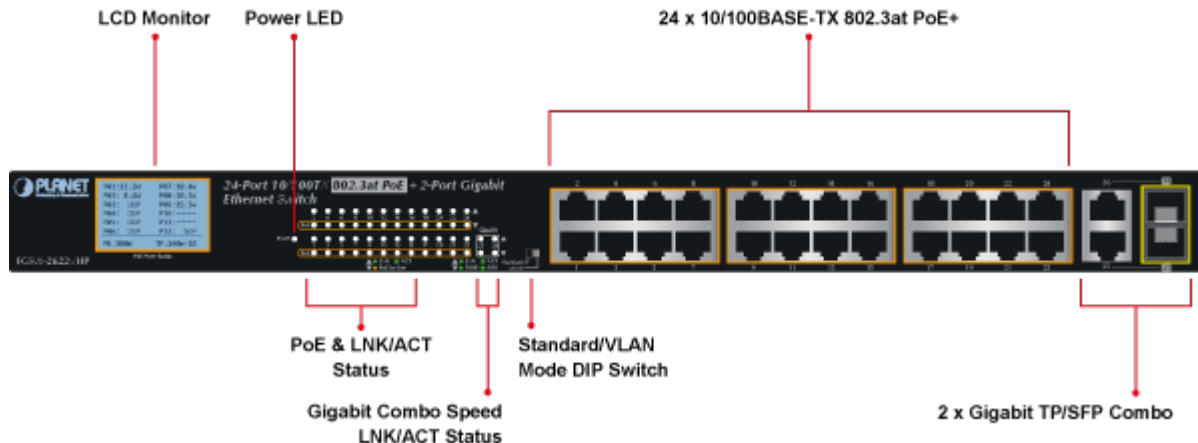

38 měs.

Stav:

Nové zboží

Popis

Planet FGSW-2622VHP

2 Gigabitové porty 1000Base-Tp/SFP. 24 portů 10/100Base-TX s možností napájení dalších IEEE 802.3at zařízení, celkový výkon 300W. Extend mód pro spojení rychlostí 10Mb/s do vzdálenosti až 150-250m na UTP dle použitého vedení včetně napájení PoE.

LCD displej pro info o napájení, portové VLAN. ESD ochrany, interní AC zdroj.

Jedná se o 24portový 10/100Mbit fast ethernet switch se 2x Gigabitovými TP/SFP rozhraními. Umožňuje napájet další zařízení jako jsou IP kamery, VoIP telefony a WiFi přístupové body. Zařízení disponuje plně propustnou rychlou interní páteří sběrnicí. Gigabitová rozhraní poskytují další možnosti rozšiřitelnosti, flexibility a integrace v síti. LCD displej na předním panelu informuje o aktuálním vytížení PoE.

ZÁKLADNÍ SPECIFIKACE

Fyzické vlastnosti:

Porty: 24 x RJ-45 10/100BASE-TX, 2 x RJ-45 10/100/1000BASE-T, 2 x miniGBIC SFP 1000BASE-SX/LX

Paměť: 8k MAC adres

Propustnost: sběrnice 12,8 Gbps, provozně 9,5 Mpps (64B)

Podpora přenosu: Frame 9216 b

Provedení: rackmount 1U

Napájení: interní zdroj AC 100 - 240V, 50/60Hz, 5 A, příkon do 330W

Ochrana: ESD do 6KV

Provozní teplota: -10°C - 60°C

Rozměry: 440 x 233 x 44 mm

Hmotnost: 3400 g