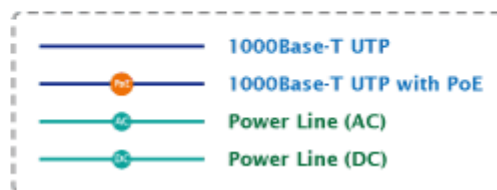

Provozní teplota: 0 až 50 °C

Rozměry: 115 × 62,5 × 31 mm

Hmotnost: 227 g

Příklady použití:

Watts

[Manuál](#)

[Ostatní download](#)