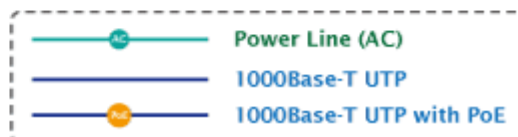

Provozní teplota: 0 až 50 °C

Rozměry: 115 × 62,5 × 31 mm

Hmotnost: 227 g

Příklady použití:

Watts

[Manuál](#)

[Ostatní download](#)