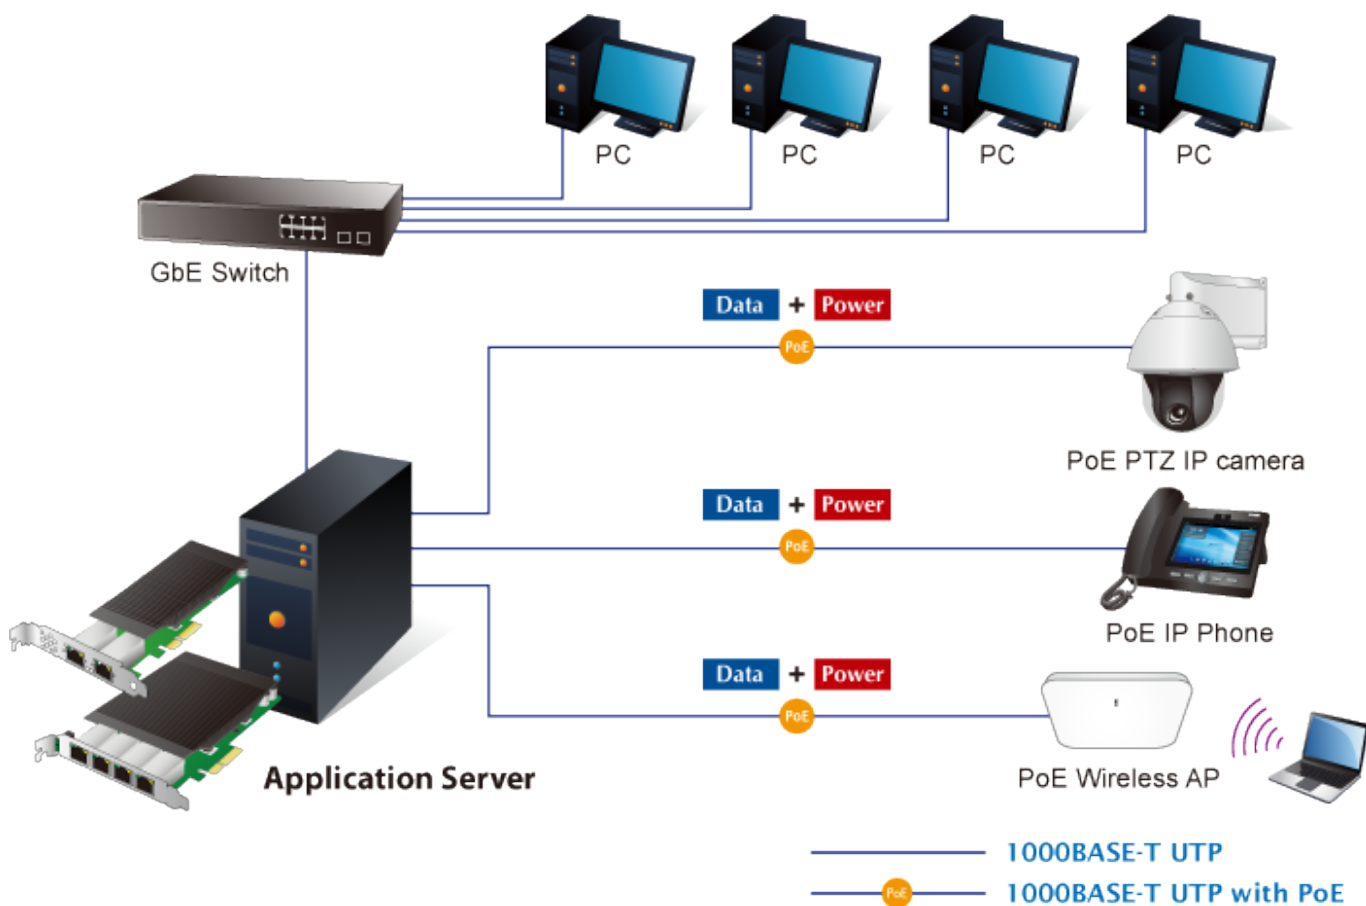

### PLANET ENW-9720P

2portový 10/100/1000T 802.3at PoE + PCI Express serverový adaptér s maximálním PoE výkonem až **60 W** přes ethernetové kabely. V souladu s normou PCI-E může být karta nainstalována na jakoukoli IPC nebo serverovou základní desku s konektorem PCI-E, aby IPC nebo server mohly komunikovat s jinými zařízeními Ethernet a dodávat napájení PD zařízením. Každý port může dodat výkon 30 W a šířku pásma **1000 Mb/s** přes síťový kabel o délce až 100 m. **30W PoE +** nyní dokáže napájet nejen kamery PTZ (pan, tilt a zoom) pro sledovací aplikace, ale i 802.11ac AP pro ultra vysokorychlostní bezdrátovou aplikaci.

#### Vlastnosti:

- 2x 10/100/1000T, RJ-45, IEEE 802.3at, PoE+
- podpora flow control (IEEE802.3x)
- podpora Virtual LAN (VLAN) detekce tagů a zpracování (802.1Q)
- automatická detekce napájeného zařízení
- napájení PCI Express 12 V

**Podporovaná prostředí:**

Windows Server 2008 R2 64 bitů

Windows Server 2012 64 bitů

Windows Server 2016 64 bitů

Windows 7 32/64bits

Windows 8 32/64bits

Windows 10 32/64bits

Linux 2.6.x, Linux 4.x

VMware 6.0

◆ Working with PoE sensor for industrial network