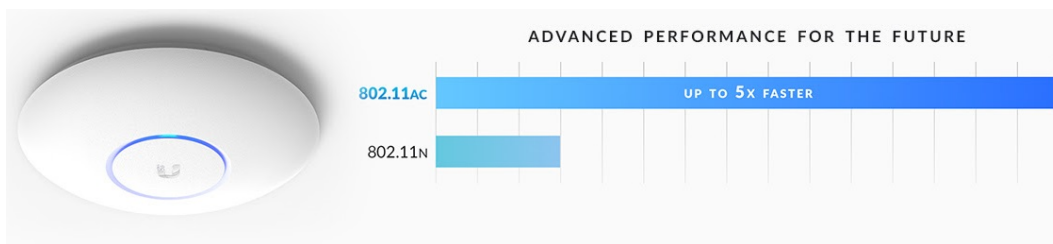

**UniFi AC PRO** je designově povedené vnitřní hotspotové řešení využívající standard 802.11a/b/g/n/ac. Je vybaveno anténním systémem **MIMO 3x3** v podobě dvou integrovaných **3 dBi antén** (2,4 GHz a 5 GHz).