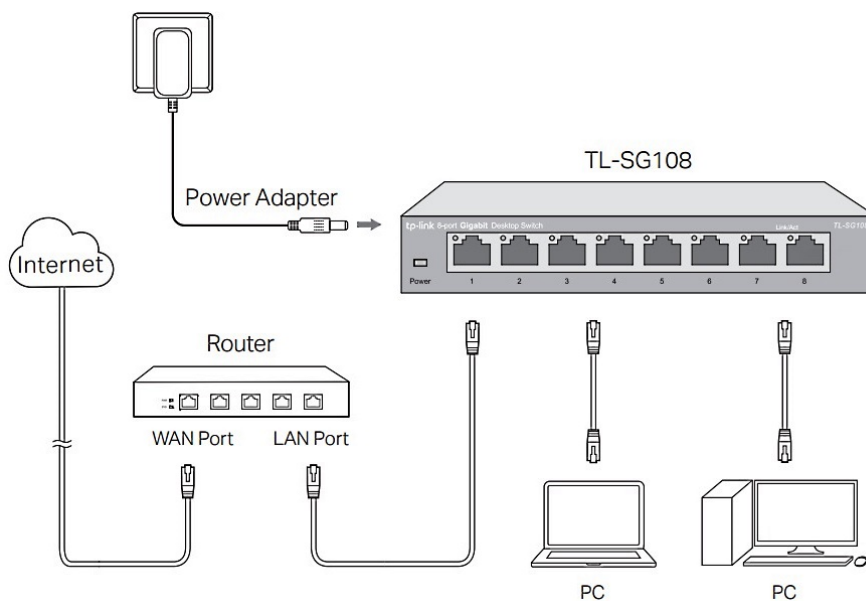

60 měs.

Stav:

Nové zboží

Popis

TP-Link TL-SG108

Vysokorychlostní **8portový** stolní switch v kovovém těle představuje snadný způsob přechodu na **gigabitový ethernet**. Zvyšte rychlost svého síťového serveru a páteřních připojení nebo proměňte gigabitovou rychlost ve stolních počítačích v realitu. Switch TL-SG108 se navíc může pochlubit podporou **AUTO-MDIX** a funkcí řízení toku dat (**flow control**).

S inovativní technologií úspory energie (**Green Ethernet**) dokáže switch **snížit spotřebu energie až o 82 %**, což z něj činí ekologické řešení pro vaši domácí nebo firemní síť.

Součástí balení je napájecí adaptér (5 V/0,6 A).

ZÁKLADNÍ SPECIFIKACE

Počet portů: 8× GbE RJ-45 LAN

Kapacita switche: 16 Gb/s

Rychlost směrování: 11,9 Mp/s

PoE: ne

Rozměry: 158 × 101 × 25 mm