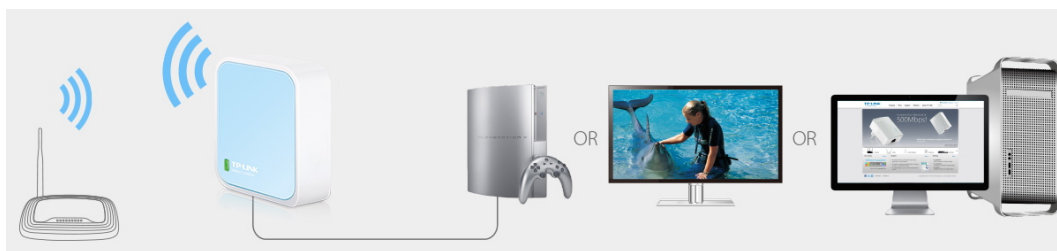

- Bezdrátový přenos dat rychlostí až 300 Mbit/s je ideální pro streamování videa, online hraní her a VoIP
- Kapesní velikost – ideální pro domácí použití a na cesty
- Podporuje provozní režimy router, opakovač signálu, klient, AP a WISP
- Flexibilní napájení prostřednictvím mikro USB portu z externího adaptéru nebo z počítače připojeného přes USB
- Snadná instalace během chvilky

### Režim opakovače signálu

Rozšíření stávající Wi-Fi zesiluje signál a zvětšuje pokrytí.

---

### Režim klient

Umožňuje zařízením, která vyžadují připojení po kabelu připojit se ke stávající bezdrátové síti.

---

### Režim access point

Vytvoří bezdrátovou síť pro Wi-Fi zařízení.