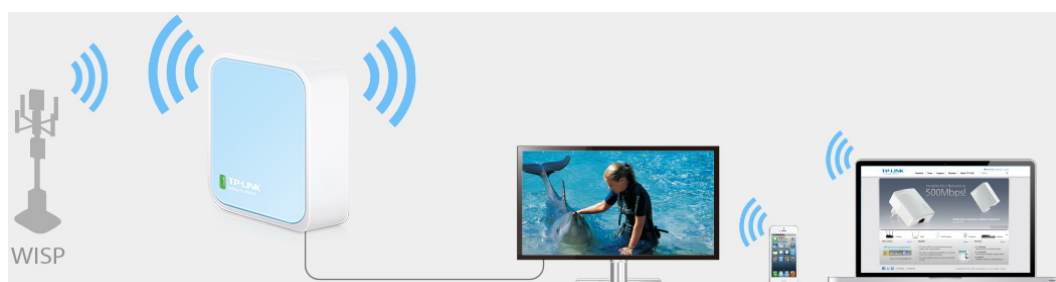

Režim hotspot

Užijte si bezdrátový přístup k internetu připojením k venkovnímu WISP Access Pointu.