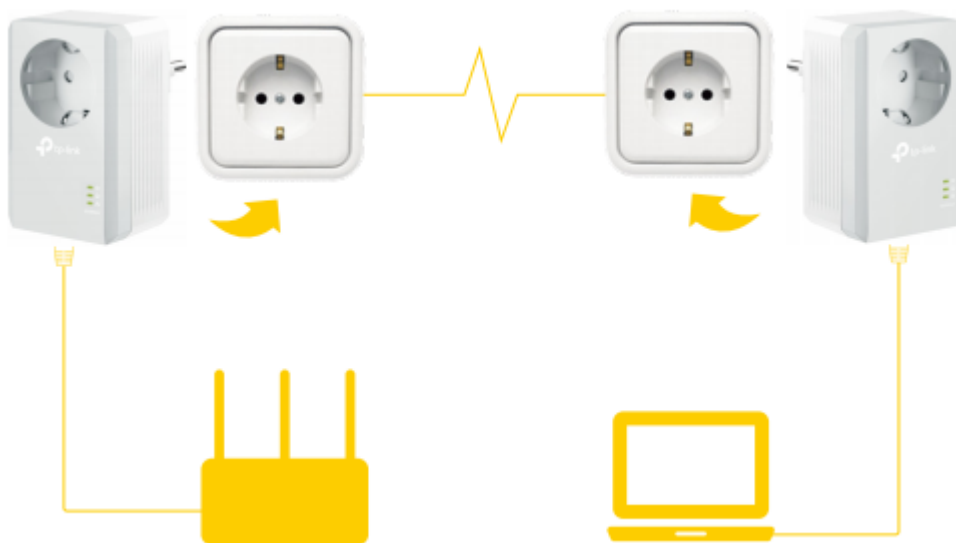

36 měs.

Stav:

Nové zboží

Popis

TP-Link TL-PA4010P KIT

Rozšiřte kabelovou síť do libovolného pokoje pomocí stávajícího elektrického systému. Sada adaptérů AV600 Powerline Starter Kit využívá pokročilou technologii **Home Plug AV** s podporou přenosu dat elektrickými kabely **až 600 Mbit/s**. **Integrovaná síťová zásuvka** umožňuje připojit k adaptéru další zařízení nebo napájecí lištu, jako by byla normální zásuvka ve zdi. Integrovaný **filtr šumu** pomáhá zabránit tomu, aby rušení elektrického signálu ovlivnilo výkon powerline sítě.

Adaptér se vyznačuje praktickým designem a sofistikovaným režimem úspory energie, který jej automaticky přepíná z běžného „provozního“ režimu do „úsporného“ režimu a díky tomu **snižuje spotřebu energie až o 85 %**.

ZÁKLADNÍ SPECIFIKACE

Typ zásuvky: EU**Rychlost přenosu dat:** až 600 Mbit/s**Standardy a protokoly:** HomePlug AV, IEEE802.3, IEEE802.3u**Rozhraní:** 1× 10/100 Mbps RJ-45**Zabezpečení:** 128bit AES šifrování**Dosah:** až 300 m**Rozměry:** 95 × 58 × 42 mm**Barva:** bílá-šedá