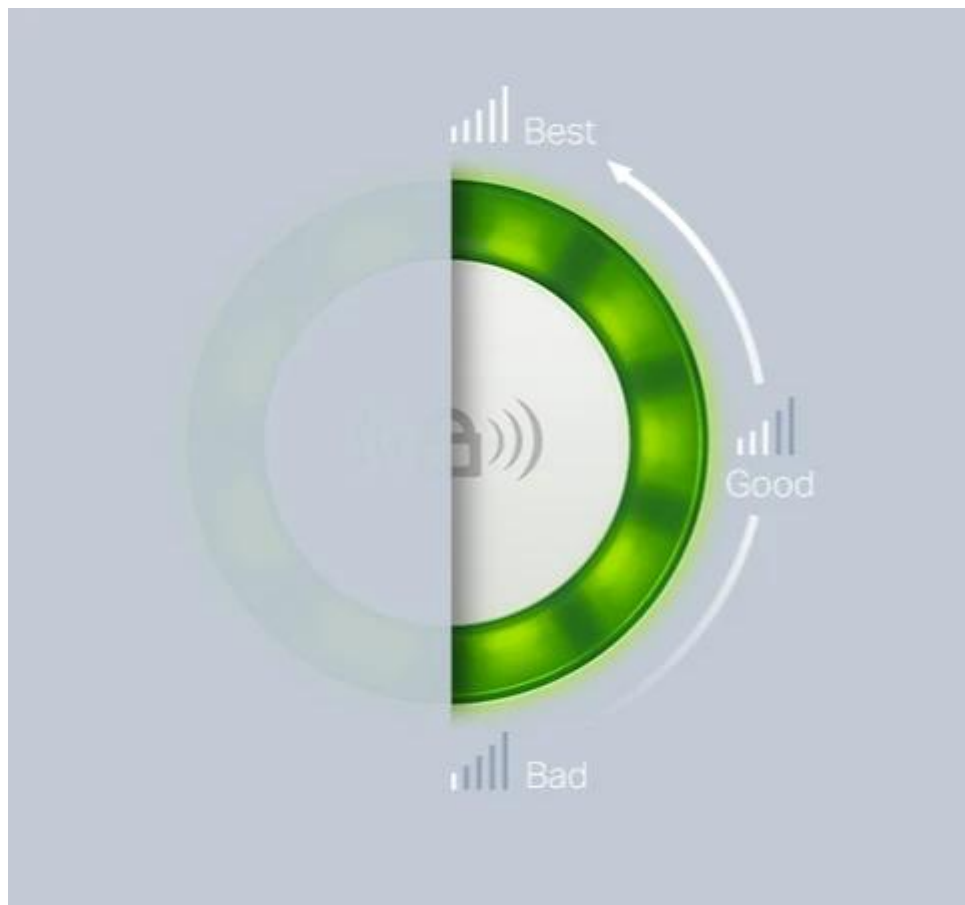

36 měs.

Stav:

Nové zboží

Popis

TP-Link TL-WA854RE - Jednopásmový Wi-Fi 4 Extender N300

- **Režim extenderu** - Zesiluje bezdrátový signál a prodlužuje jeho dosah na dříve nedostupná místa
- **Miniaturní velikost** - Nástěnná konstrukce umožňuje snadnou instalaci a flexibilní pohyb
- **Snadné rozšíření pokrytí** - Bezdrátovým signálem po stisknutí tlačítka Range Extender
- **Aplikace Tether** - Můžete extender ovládat jakýmkoliv mobilním zařízením
- **Funkce LED Control** - Zahrnuje i noční režim pro klidný a ničím nerušený spánek

Vylepšete svou bezdrátovou síť

Máte dost Wi-Fi „mrtvých zón“? Řada extenderů TP-Link se bezdrátově připojí k vašemu routeru, rozšíří jeho signál do míst, kam běžně nedosáhne, a zároveň minimalizuje rušení. Díky tomu získáte stabilní a spolehlivé Wi-Fi pokrytí v celé domácnosti nebo kanceláři.

Snadné nastavení a flexibilní umístění

Stiskněte tlačítko WPS na vašem routeru a tlačítko Range Extender na zařízení 854RE během 2 minut, abyste se mohli snadno připojit k síti. Po připojení k existujícímu routeru můžete jednoduše zařízení TL-WA854RE odpojit a znovu připojit v požadované oblasti pro dosažení nejlepší kvality a pokrytí signálu ve vašem domě, aniž byste museli znovu nakonfigurovat extender.

Indikátor inteligentního signálu

5 signálních světel ukazuje sílu signálu, který TL-WA854RE přijímá z existujícího routeru, což může pomoci najít správné místo pro umístění extenderu. Doporučuje se zvolit místo, kde budou svítit minimálně 3 modré kontrolky, aby bylo zaručeno dobré fungování.