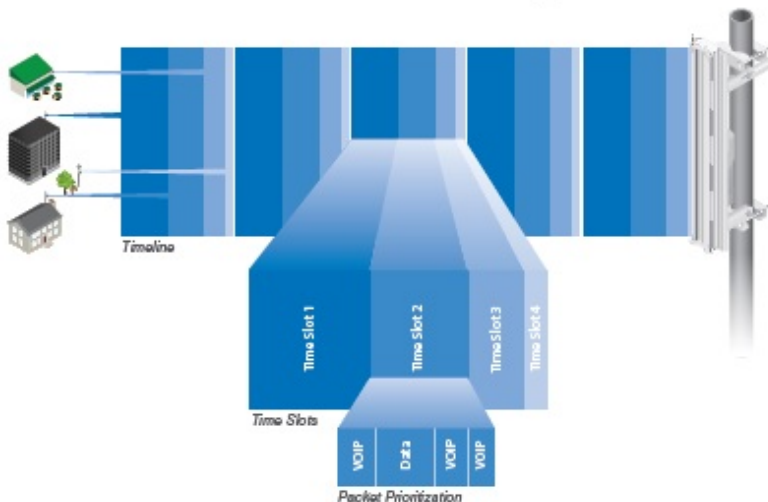

26 měs.

Stav:

Nové zboží

Popis

Ubiquiti PowerBeam M2 400

PowerBeam (PBE-M2-400) je vysoce **výkonná kompletní venkovní jednotka** včetně **18 dBi MIMO 2x2** antény pro pásmo **2,4 GHz**. Je vhodná jako **klientská jednotka nebo PtP spoj**. Jednotka podporuje propustnost až **150 Mbps**.

PowerBeam 400 využívá novou konstrukci antény pro větší odolnost proti rušení, má lepší návrh pro snadnou instalaci. Materiál jednotky využívá technologii GEOMET pro vysokou odolnost proti korozi.

Pro vysoké přenosové rychlosti jednotka využívá standard 802.11n a technologii **AirMAX (TDMA)** pro dosažení **nízkých latencí**.

airMAX TDMA Technology

Antennní systém se skládá ze dvou antén s horizontální a vertikální polarizací, které využívají patentovanou technologii InnerFeed pro dosažení nejlepších vlastností při zachování dobré ceny.