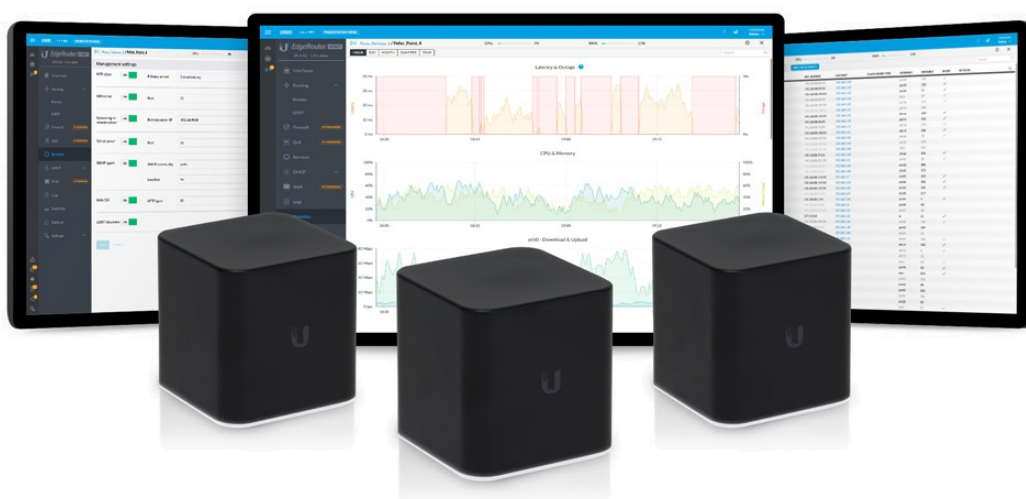

26 měs.

Stav:

Nové zboží

Popis

Ubiquiti AirCube AC

AirCube AC je designový Wi-Fi router 2,4GHz/5GHz, který vyniká výkonnou anténou a skvělým pokrytím každé domácnosti. Navíc integruje vzdálenou správu koncových zařízení UNMS™ a podporuje aplikaci UNMS™ Mobile pro rychlé nastavení.

AirCube AC má inovativní **4dBi (2,4GHz) a 5dBi (5GHz) antény**, která rozšíří pokrytí Wi-Fi signálu za hranice běžných routerů. Díky anténám 2x2MIMO dosahuje router na bezdrátové části agregované **propustnosti až 1167 Mbps**.

AirCube AC má **čtyři Gbit RJ45 porty**, z toho dva porty jsou PoE. Port **PoE IN** slouží pro napájení samotného routeru, port **PoE Out** podporuje pasivní PoE 24V na výstupu.

AirCube AC nabízí dvě možnosti konfigurace routeru. **Rychlé nastavení pomocí aplikace UNMS™ Mobile nebo vzdálená správa více Ubiquiti zařízení v UNMS™ softwaru.** Standardní rozhraní na IP adrese routeru je spíše informativní, nabízí možnost stáhnout nebo nahrát konfiguraci, upgradovat firmware, restart.

Aplikace **UNMS™ Mobile** ([Android](#), [iOS](#)) pomáhá s jednoduchou a pohodlnou konfigurací routeru.

Software **UNMS™** je komplexní kontrolér pro centralizované řízení všech airCube routerů a dalších Ubiquiti síťových prvků. Nabízí intuitivní webové rozhraní, rychlou konfiguraci zařízení, grafické přehledy pro efektivní sledování a odstraňování problémů. Největší výhodou jsou **nulové licenční poplatky** za používání softwaru.