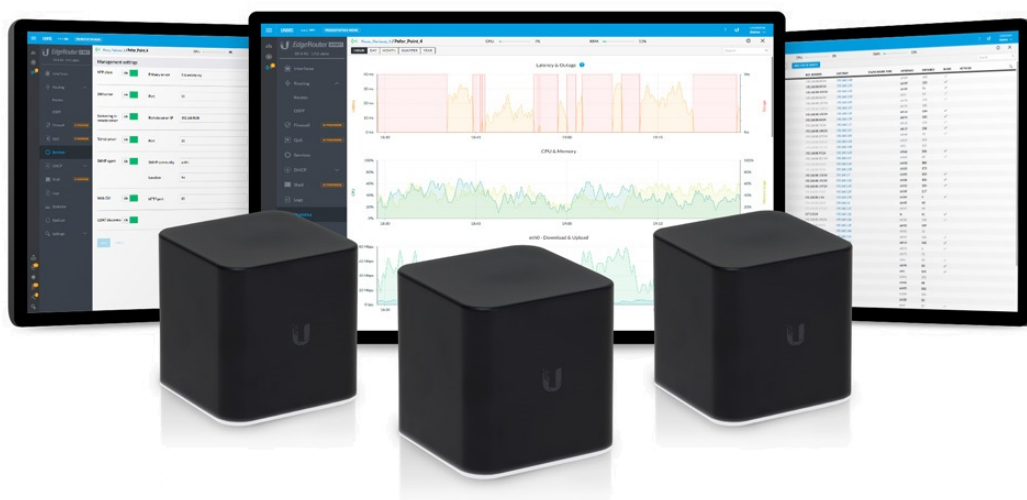

26 měs.

Stav:

Nové zboží

Popis

Ubiquiti AirCube ISP

AirCube ISP je designový Wi-Fi router 2,4 GHz, který vyniká výkonnou anténou a skvělým pokrytím každé domácnosti. Navíc integruje vzdálenou správu koncových zařízení UNMS a podporuje aplikaci UNMS Mobile pro rychlé nastavení.

AirCube ISP má inovativní **4 dBi anténu**, které rozšíří pokrytí Wi-Fi signálu za hranice běžných routerů. Díky anténě 2x2 MIMO dosahuje router na bezdrátové části **rychlosti až 300 Mbps**.

AirCube ISP má **čtyři RJ-45 porty**, z toho dva porty jsou PoE. Port **PoE In** slouží pro napájení samotného routeru, port **PoE Out** podporuje pasivní PoE 24 V na výstupu.

AirCube ISP nabízí dvě možnosti konfigurace routeru. Rychlé nastavení pomocí aplikace UNMS Mobile pro mobilní zařízení (telefony, tablety) nebo vzdálená správa více Ubiquiti zařízení v UNMS softwaru. Standardní rozhraní na IP adrese routeru je spíše informativní, nabízí možnost stáhnout nebo nahrát konfiguraci, upgradovat firmware, restart.

Aplikace **UNMS Mobile** ([Android](#), [iOS](#)) pomáhá s jednoduchou a pohodlnou konfigurací routeru.

Software **UNMS** je komplexní kontrolér pro centralizované řízení všech airCube routerů a dalších Ubiquiti síťových prvků. Nabízí intuitivní webové rozhraní, rychlou konfiguraci zařízení, grafické přehledy pro efektivní sledování a odstraňování problémů. Největší výhodou jsou **nulové licenční poplatky** za používání softwaru.