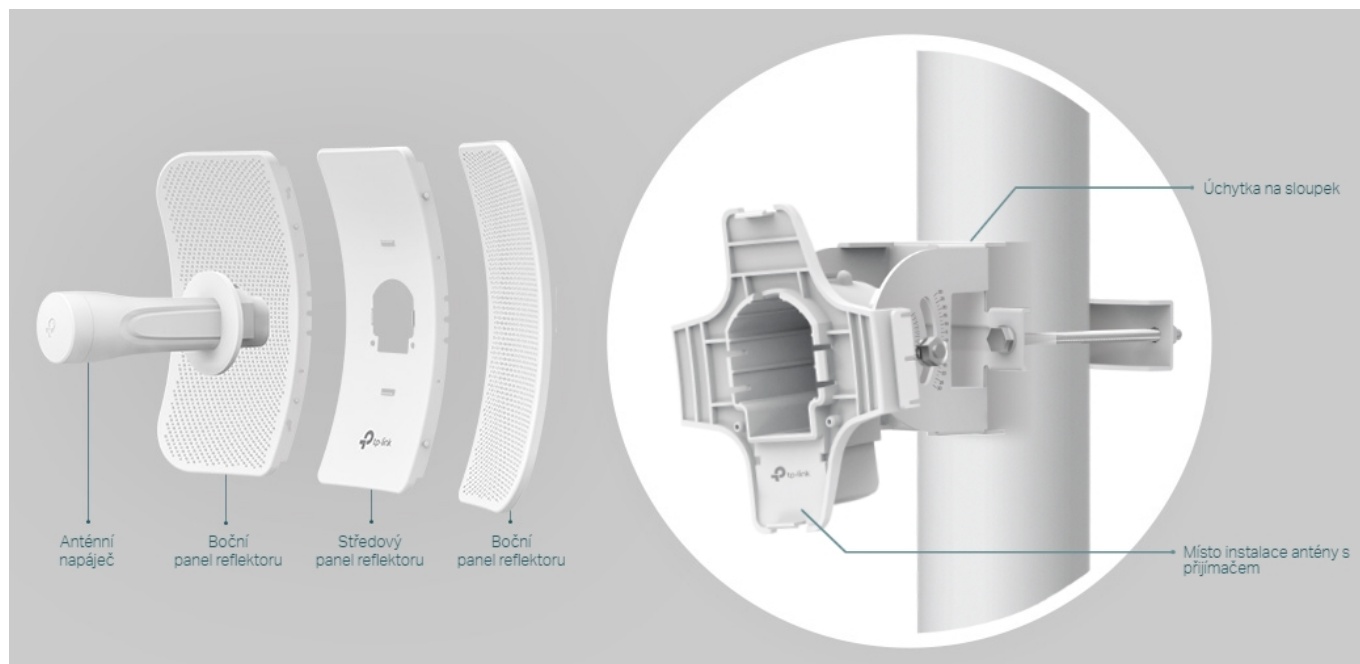

36 měs.

Stav:

Nové zboží

Popis

TP-Link CPE610

Směrová anténa na profesionální úrovni se ziskem 23 dBi určená pro bezdrátový přenos dat na velké vzdálenosti

Díky směrové anténě Cassegrain s vysokým ziskem 23 dBi, technologií 2x2 MIMO a speciálnímu kovovému reflektoru umožňuje model CPE610 dosáhnout vynikajícího směrového zaměření paprsku, vylepšené latence a odolnosti vůči rušení. Profesionální výkon a uživatelsky příjemné provedení – venkovní anténa CPE610 s rychlostí přenosu 300 Mb/s v pásmu 5 GHz a ziskem 23 dBi je ideální volbou a cenově výhodným řešením pro potřeby venkovních bezdrátových sítí.

Stabilní konstrukce a flexibilní instalace

- Díky částem, které do sebe vzájemně zaklapnou, je montáž snadná a pohodlná
- Sady pro montáž na sloupek a volnost pohybu ve všech třech osách umožňují flexibilní instalaci
- Odolná konstrukce zajišťuje stabilitu i ve větrném prostředí

Pharos Control - Systém centralizované správy sítě

Anténa CPE610 se dodává se softwarem Pharos Control pro centralizovanou správu sítě, který uživatelům pomáhá snadno řídit všechna zařízení v síti z jediného počítače. Mezi jeho funkce patří rozpoznávání zařízení, monitorování jejich stavu, aktualizace firmware a údržba sítě. Intuitivní prostředí ve webovém prohlížeči – PharOS – je alternativním způsobem, jak síť spravovat, a profesionálům umožňuje přístup k detailnějším nastavením.

Příklady použití:

ZÁKLADNÍ SPECIFIKACE

Typ antény: směrová

Frekvence: 5,15 GHz - 5,85 GHz

Zisk: 23 dBi

Rozměry: 366 x 280 x 207 mm