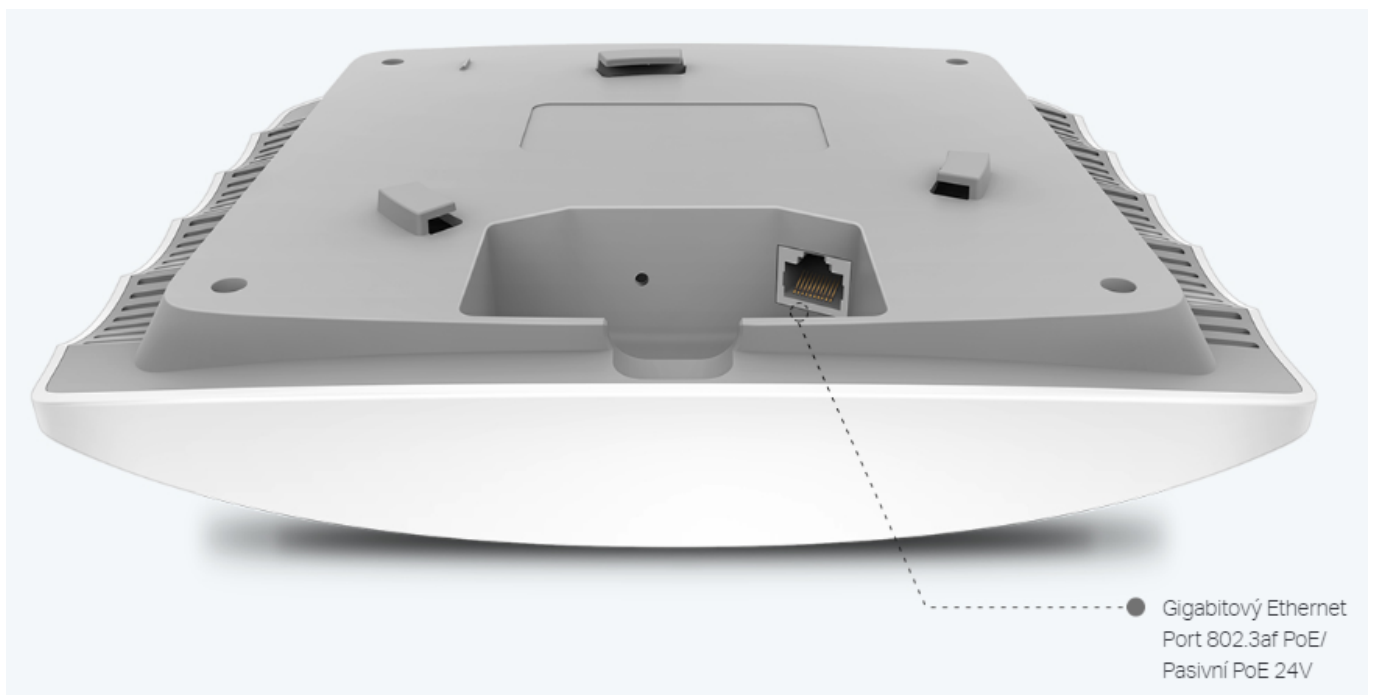

60 měs.

Stav:

Nové zboží

Popis

TP-Link EAP225

Bezdrátový dvoupásmový gigabitový access point je vybaven nejnovější technologií **802.11ac** Wave 2 MU-MIMO a snadno tak v dvoupásmové Wi-Fi síti dosahuje rychlosti **až 1350 Mb/s** pro více zařízení současně.

Přístupový bod podporuje napájení **802.3af PoE** a pasivní PoE, nebo může být napájen PoE switchem nebo samostatným PoE adaptérem, takže instalace zařízení bude flexibilní a snadná.

ZÁKLADNÍ SPECIFIKACE