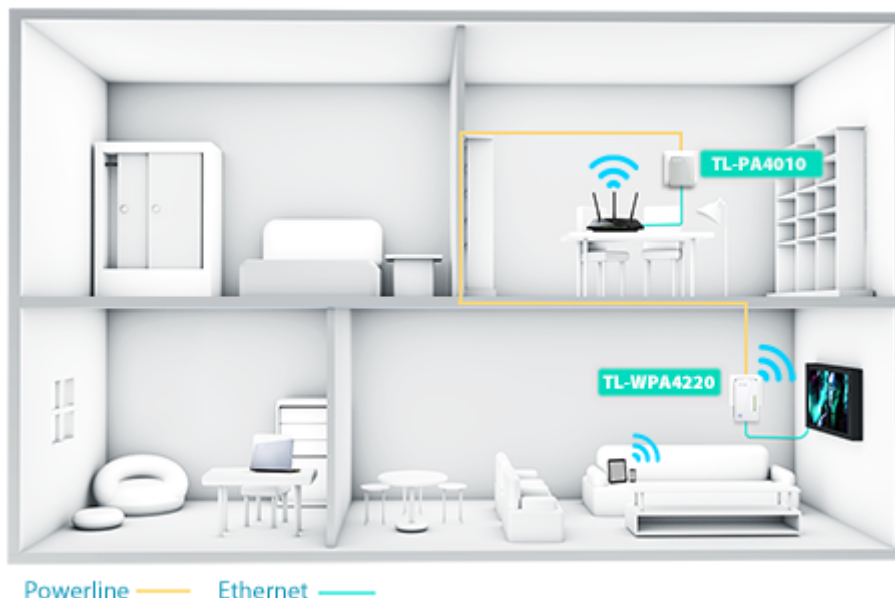

36 měs.

Stav:

Nové zboží

Popis

TP-Link TL-WPA4220

TL-WPA4220 rozšíří vaše internetové připojení do každé místnosti domu pomocí stávající elektrické sítě.

TL-WPA4220 je vybaven tlačítkem klonování Wi-Fi pro velké rozšíření dosahu, což znamená, že může automaticky zkopírovat identifikátor SSID a heslo vašeho routeru. Tímto způsobem adaptér TL-WPA4220 zjednodušuje konfiguraci Wi-Fi a umožňuje bezproblémový roaming v rámci domácí sítě.

S pokročilou technologií HomePlug AV adaptér TL-WPA4220 poskytuje uživatelům stabilní a vysokorychlostní přenos dat rychlostí až 500 Mbit/s na vzdálenost až 300 metrů. Je skvělou volbou pro kompletní domácí řešení určené pro připojení všech síťově kompatibilních zařízení – od počítačů a herních konzolí až po set-top boxy pro IPTV, tiskárny a pevné disky NAS.