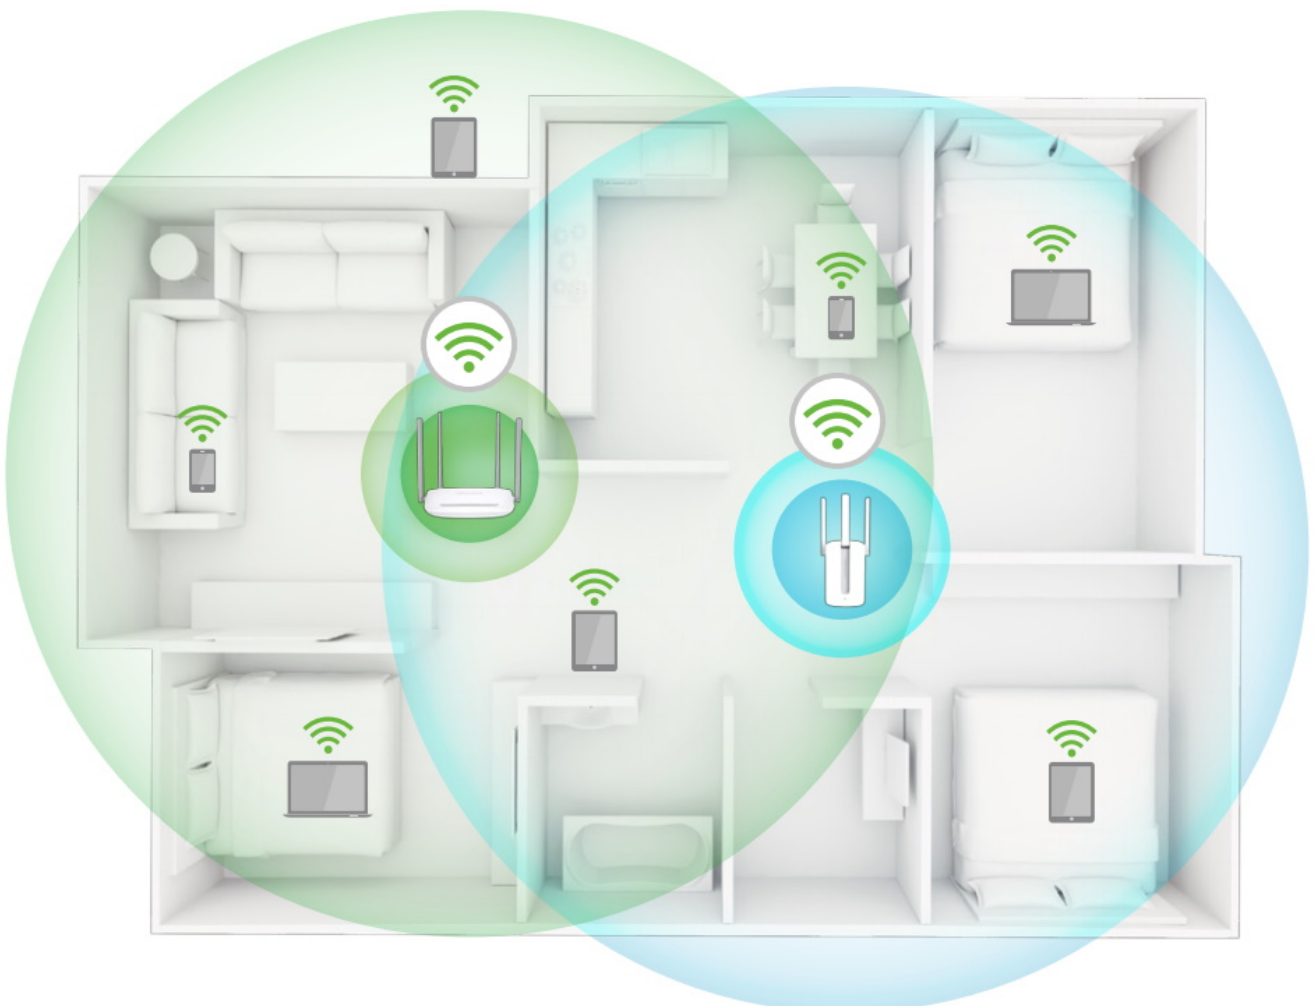

### Mercusys MW300RE

Bezdrátový extender Wi-Fi dosahu s rychlostí přenosu dat až 300 Mb/s.

Bezdrátový extender posiluje signál tak, aby byl v plné síle a bez výpadků k dispozici i v místech, která dříve nešlo pokrýt, nebo tam, kde je obtížné instalovat kabely.

Od běžných extenderů se model MW300RE odlišuje tím, že je vybaven dvěma externími anténami s technologií MIMO.

Rozšířeného pokrytí bezdrátovým signálem dosáhnete snadno stiskem tlačítka WPS.

Díky miniaturním rozměrům a provedení, které umožňuje montáž na stěnu, je snadné extender flexibilně instalovat nebo přemísťovat.

Extender má kontrolky LED s různými barvami podsvícení, které vám pomohou vyhledat ideální místo, kam jej umístit, aby dosah vaší Wi-Fi síť byl rozšířen co nejlépe.