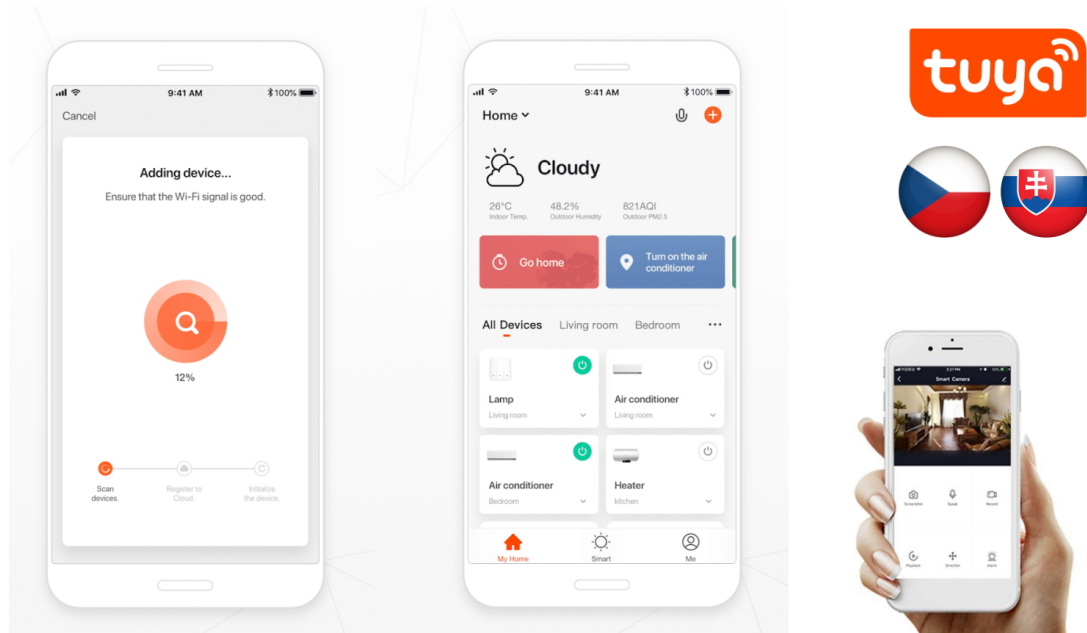

36 měs.

Stav:

Nové zboží

Popis

IMMAX NEO LISTON - stropní svítidlo pro chytré bydlení

Designový lustr IMMAX NEO LISTON, který se hodí do moderní kuchyně či jídelny. Díky **dálkovému ovladači** nebo **aplikaci pro mobilní zařízení** můžete nastavit intenzitu jasu a odstín světla rychle a jednoduše. Díky funkci stmívání rovněž ideálně dotvoří večerní, klidnou atmosféru. **LED svítidlo IMMAX NEO LISTON** se vyznačuje minimalistickým a čistým provedením. Je navrženo pro osvětlení menšího prostoru, jako je například jídelní stůl nebo kuchyňská linka. Přispěje také k rozšíření smart osvětlení ve vaší domácnosti díky slučitelnosti s **chytrou bránou Immax NEO** a podpoří komfortní ovládání i mimo domov. Systém Immax NEO je kompatibilní se systémy:

- Philips HUE
- Amazon Alexa
- Google Assistant
- Apple Siri
- Aplikace iOS a Android

IMMAX NEO LISTON 18 W

Designové LED závěsné stropní svítidlo ideální pro osvětlení jídelního stolu či kuchyňského ostrůvku ve vaší chytré domácnosti. Svítidlo lze propojit s chytrou bránou **IMMAX NEO** a ovládat tak celou síť domácích světelných zdrojů skrze dálkový ovladač či aplikaci v mobilním telefonu. Dálkový ovladač **Zigbee 3.0** je součástí balení.