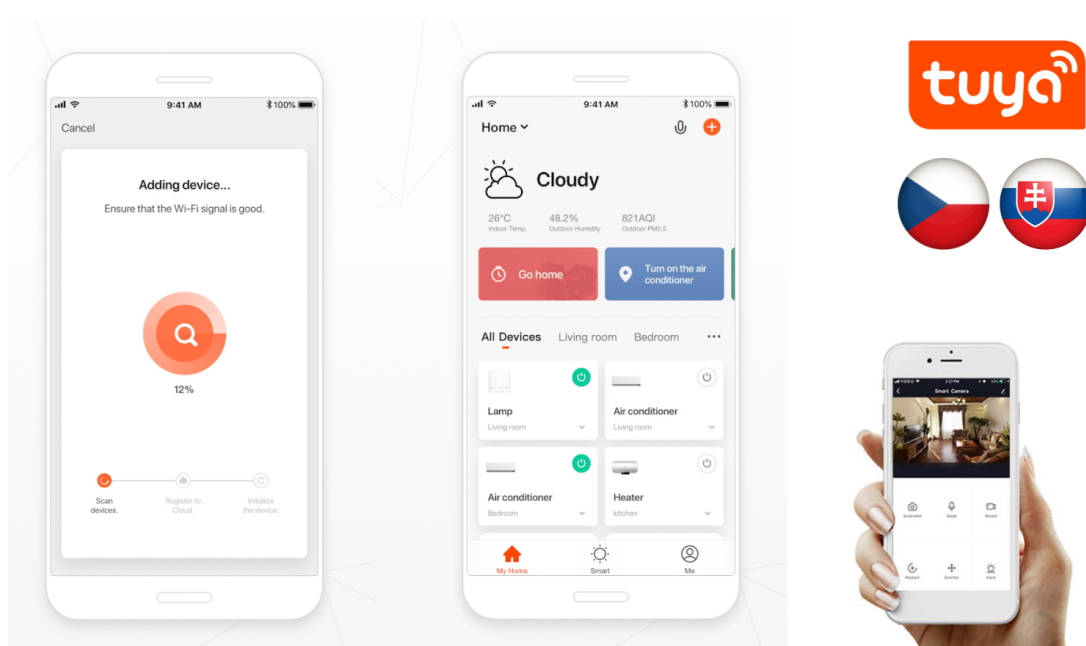

36 měs.

Stav:

Nové zboží

Popis

IMMAX NEO LIMITADO - smart osvětlení domácnosti pod palcem

Lustr **IMMAX NEO LIMITADO** představuje chytré osvětlení do vaší domácnosti. Kruhový design působí patřičným elegantním dojmem a bude se skvěle vyjímat v každém moderním obývacím pokoji. Díky **dálkovému ovládání** můžete závěsné svítidlo **IMMAX NEO LIMITADO** pohodlně kontrolovat, nastavit teplotu bílé barvy nebo intenzitu stmívání. Dotvořte rychle a jednoduše romantickou večerní atmosféru, nebo naopak získáte dostatek světla pro pracovní činnosti.

Kromě **ovladače Zigbee 3.0** osvětlení IMMAX NEO LIMITADO podporuje rovněž systémy:

- iOS a Android
- Amazon Alexa
- Apple Siri zkratky
- Google Assistant
- Philips HUE

Nechybí ani kompatibilita s **chytrou bránou Immax NEO**, díky čemuž model **IMMAX NEO LIMITADO** snadno zapojíte do systému chytrého osvětlení v domácnosti a budete schopni jej ovládat skrze aplikaci ve smartphonu nebo tabletu.

IMMAX NEO LIMITADO 39 W

Designové LED závěsné stropní svítidlo pro chytrou domácnost. Svítidlo lze propojit s chytrou bránou **IMMAX NEO** a ovládat tak celou síť domácích světelných zdrojů skrze dálkový ovladač či aplikaci v mobilním telefonu. Dálkový ovladač **Zigbee 3.0** je součástí balení.