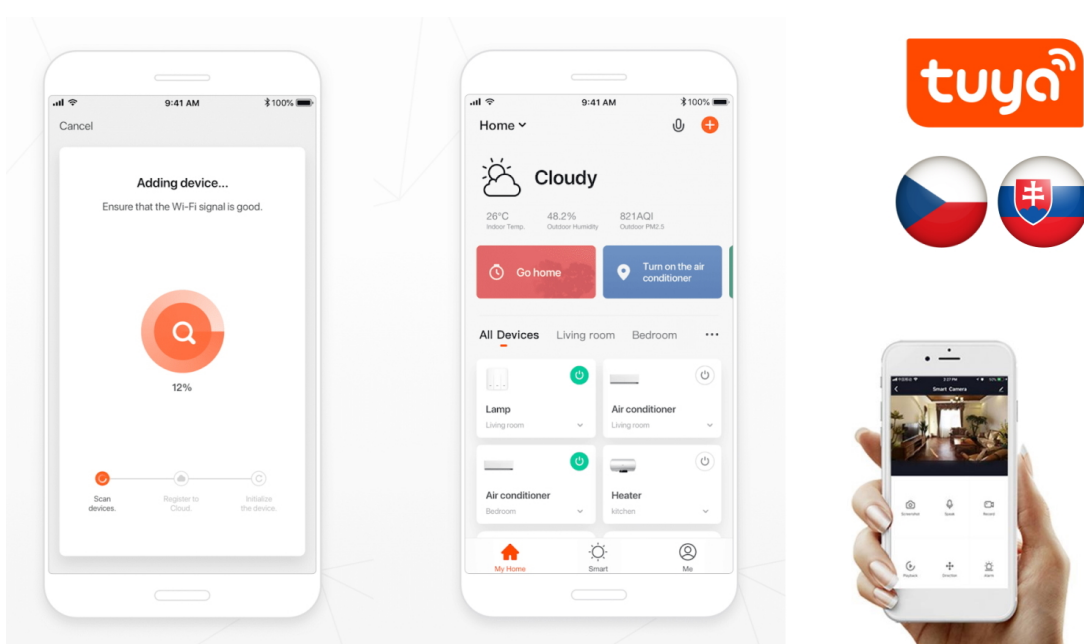

36 měs.

Stav:

Nové zboží

Popis

IMMAX NEO LIMITADO - smart osvětlení domácnosti pod palcem

Lustr **IMMAX NEO LIMITADO** představuje chytré osvětlení do vaší domácnosti. Kruhový design působí patřičným elegantním dojmem a bude se skvěle vyjímat v každém moderním obývacím pokoji. Díky **dálkovému ovládání** můžete závěsné svítidlo **IMMAX NEO LIMITADO** pohodlně kontrolovat, nastavit teplotu bílé barvy nebo intenzitu stmívání. Dotvořte rychle a jednoduše romantickou večerní atmosféru, nebo naopak získejte dostatek světla pro pracovní činnost.

Kromě **ovladače Zigbee 3.0** osvětlení IMMAX NEO LIMITADO podporuje rovněž systémy:

- iOS a Android
- Amazon Alexa
- Apple Siri zkratky
- Google Assistant
- Philips HUE

Nechybí ani kompatibilita s **chytrou bránou Immax NEO**, díky čemuž model **IMMAX NEO LIMITADO** snadno zapojíte do systému chytrého osvětlení v domácnosti a budete schopni jej ovládat skrze aplikaci ve smartphonu nebo tabletu.

IMMAX NEO LIMITADO 39 W

Designové LED závěsné stropní svítidlo pro chytrou domácnost. Svítidlo lze propojit s chytrou bránou **IMMAX NEO** a ovládat tak celou síť domácích světelných zdrojů skrze dálkový ovladač či aplikaci v mobilním telefonu. Dálkový ovladač **Zigbee 3.0** je součástí balení.